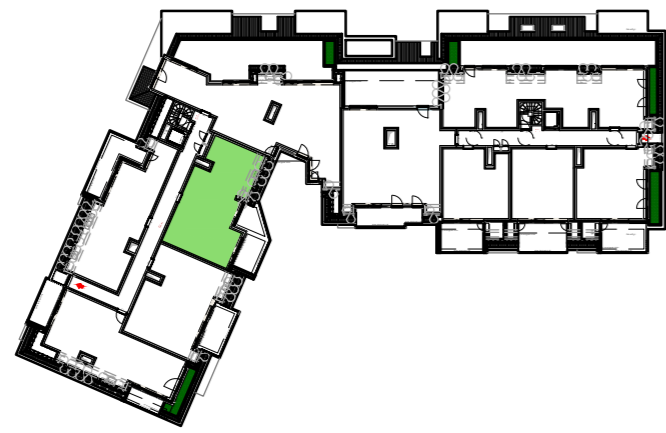

Opp. app.	112.67 m ²
Opp. terras	51.79 m ²
Totaal	164.46 m ²

ALBERT I LAAN