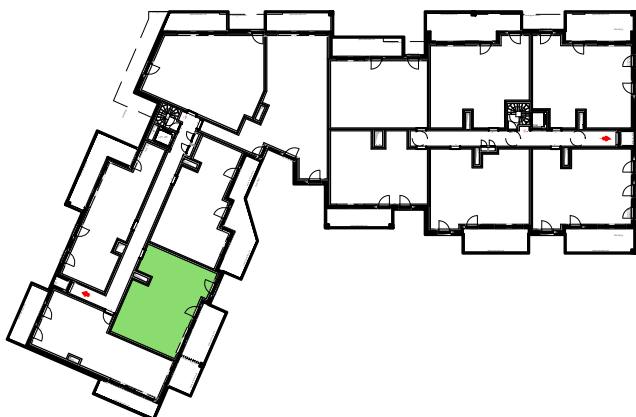

Opp. app.	73.04 m ²
Opp. terras	14.57 m ²
Totaal	87.61 m²

ALBERT I-LAAN