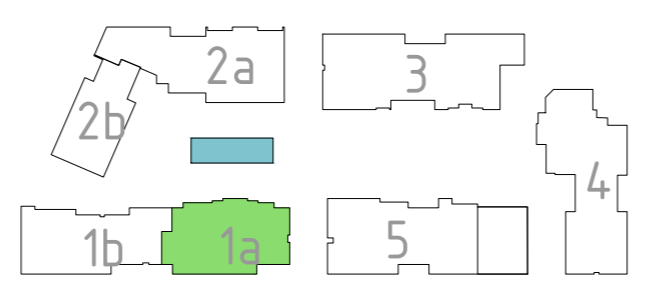

Opp. app.	84.10 m ²
Opp. terras	50.11 m ²
Opp berging	11.15 m ²
Totaal	145.36 m²

Appartement 35/03.03