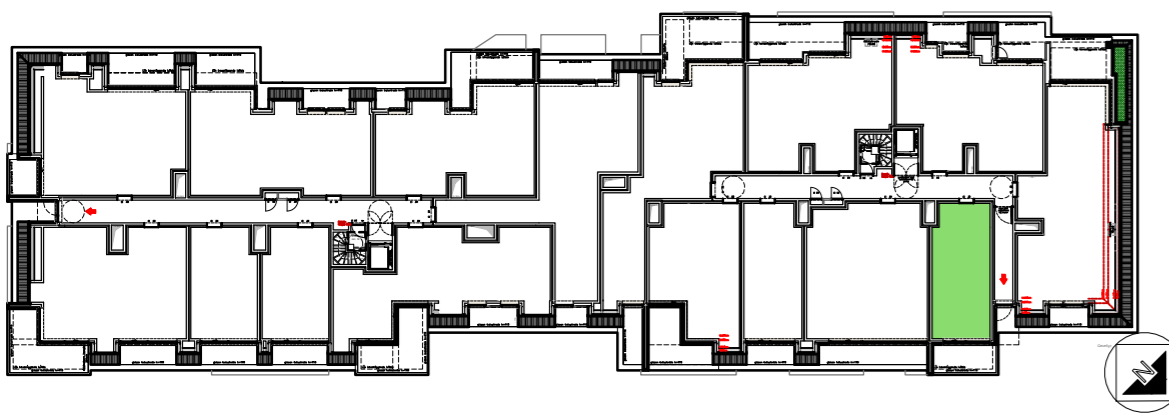

Opp. app.	84.10 m ²
Opp. terras	50.11 m ²
Opp berging	11.15 m ²
Totaal	145.36 m²

Appartement 35/03.03