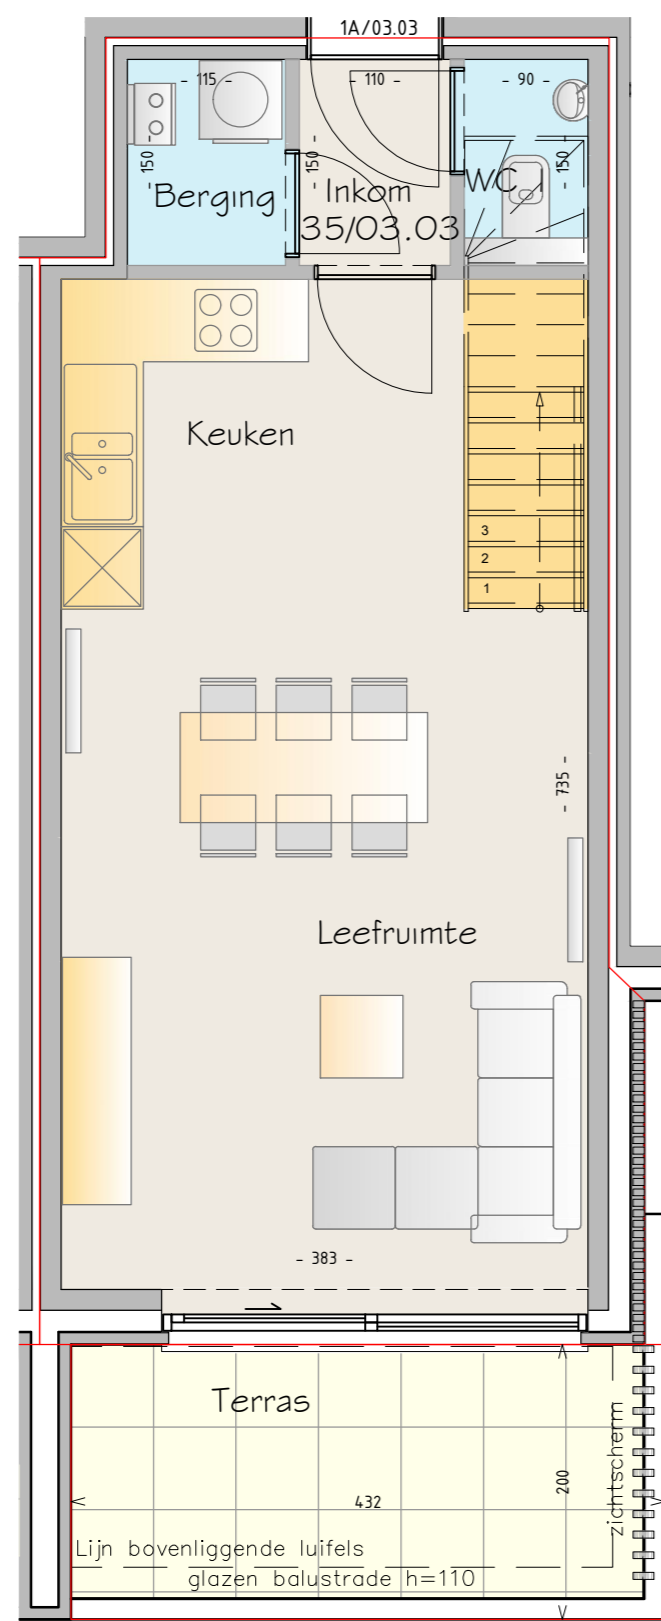

Opp. app.	84.10 m ²
Opp. terras	50.11 m ²
Opp berging	11.15 m ²
Totaal	145.36 m²

Appartement 35/03.03