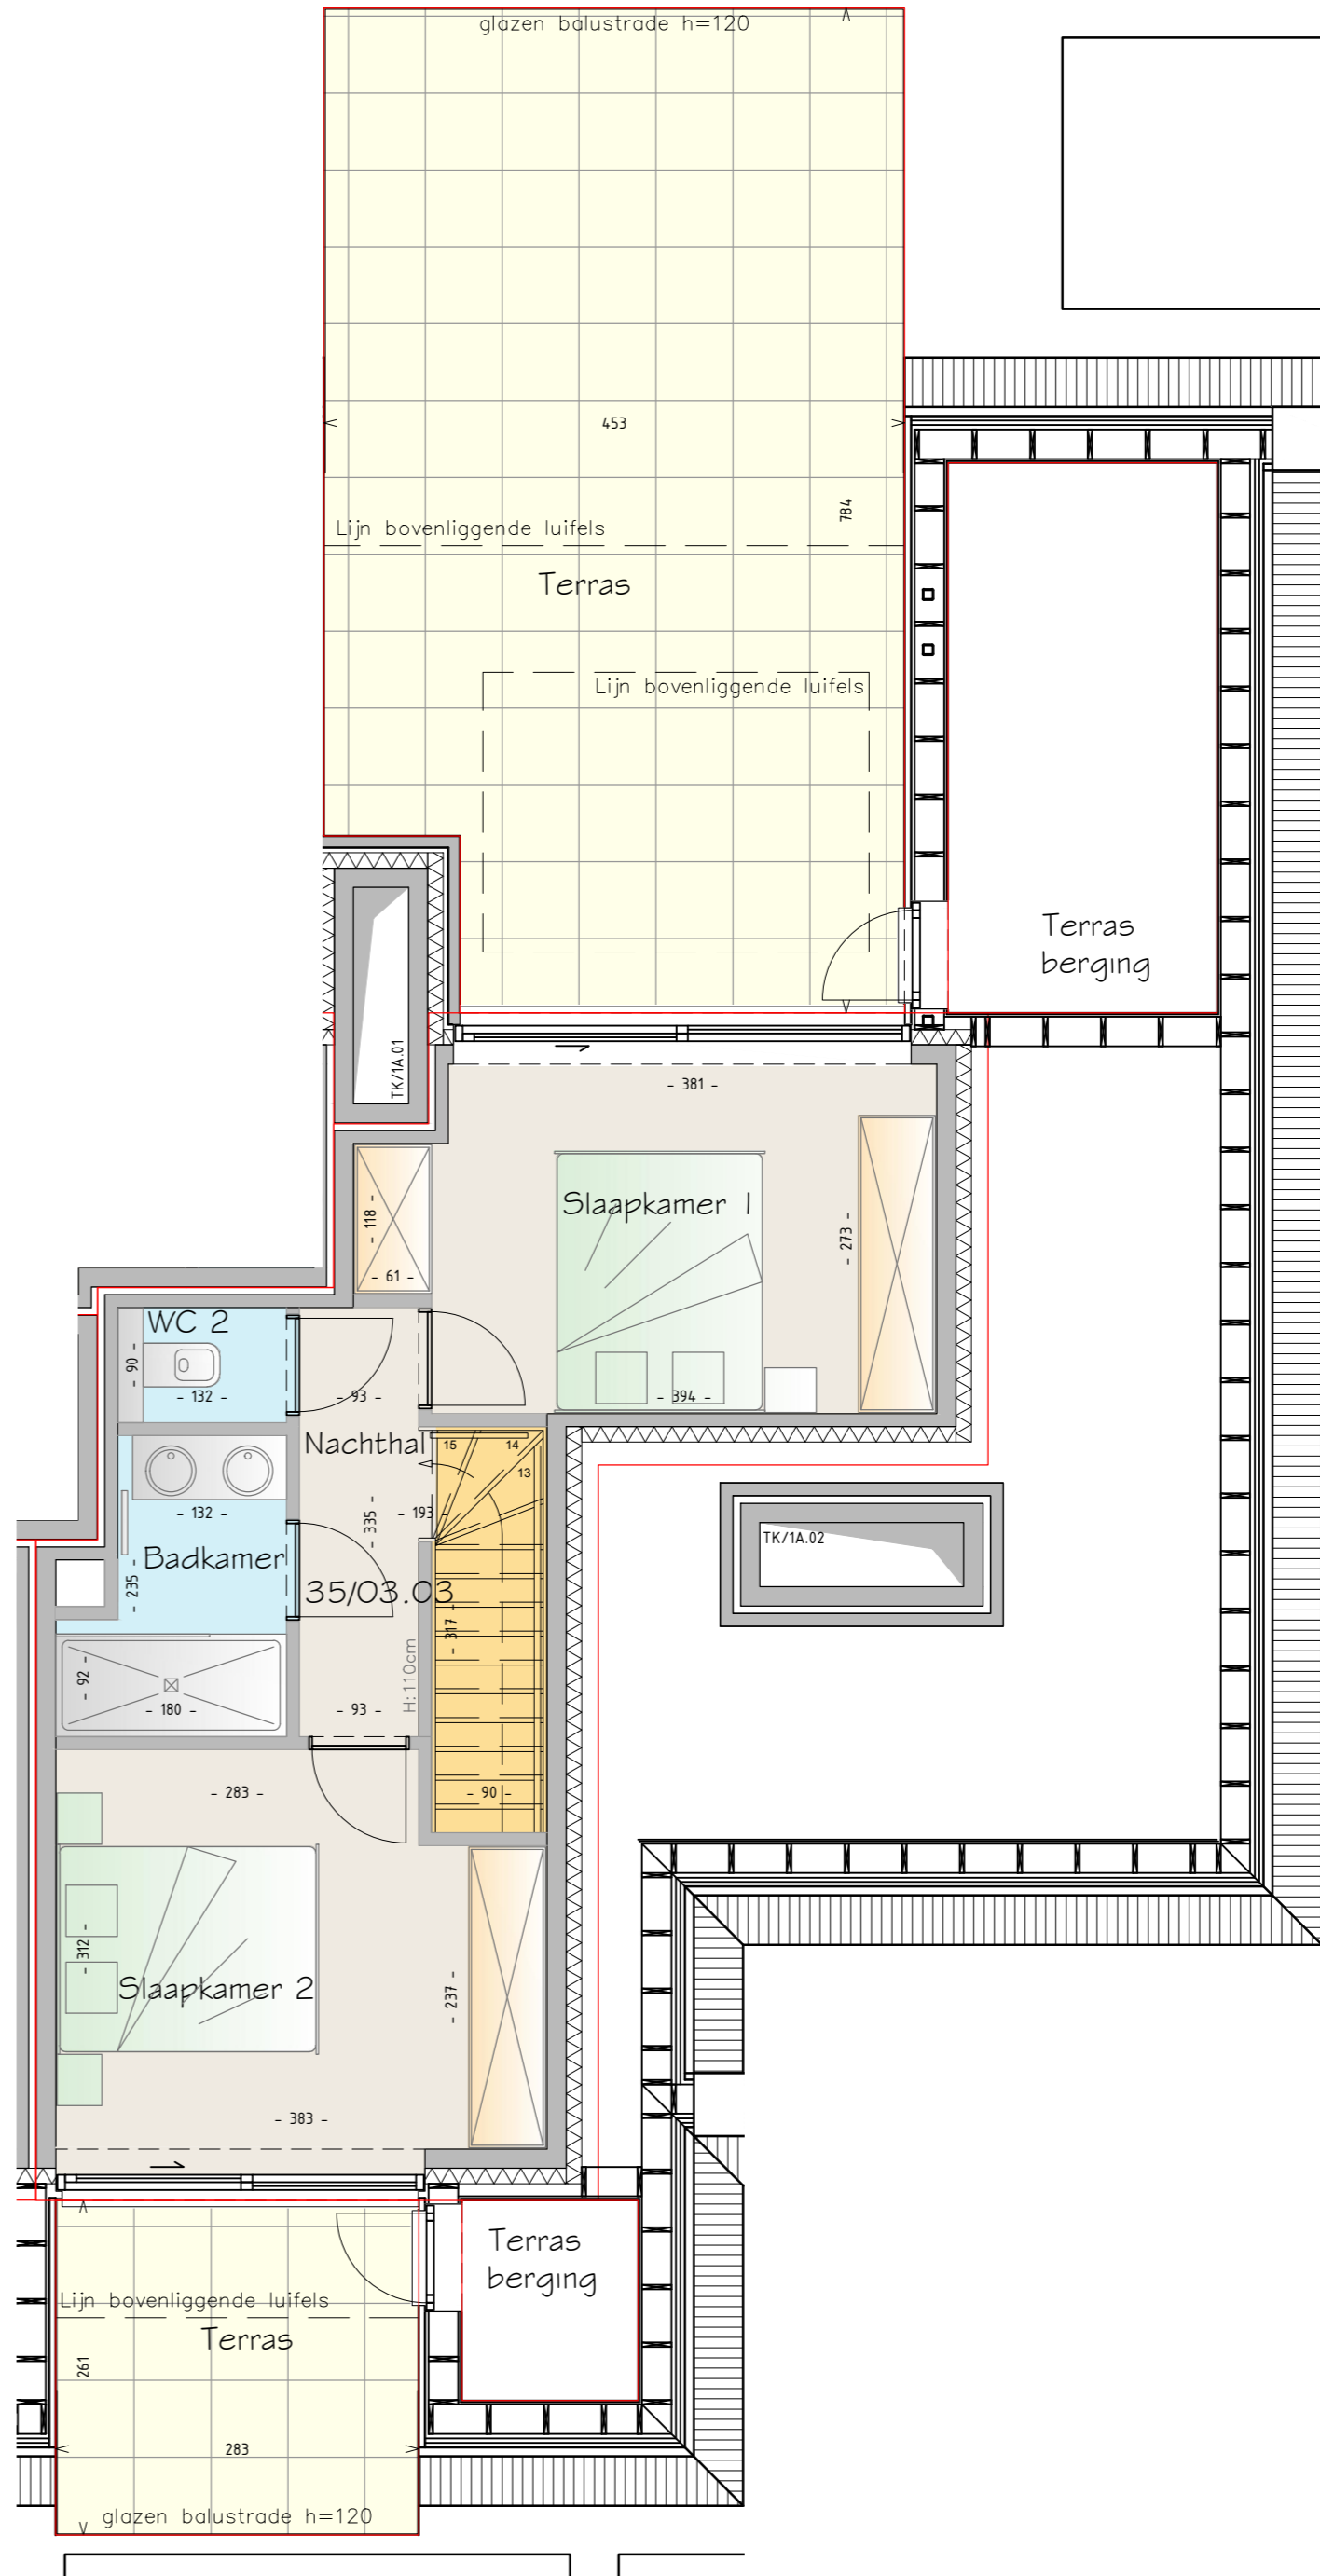

Opp. app.	84.10 m ²
Opp. terras	50.11 m ²
Opp berging	11.15 m ²
Totaal	145.36 m²

Appartement 35/03.03