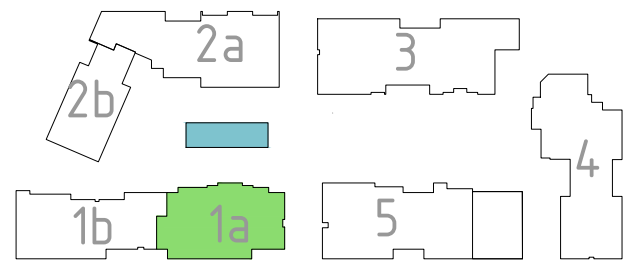

Opp. app.	71.44 m ²
Opp. terras	12.60 m ²
Totaal	84.04 m²

ALBERT I-LAAN