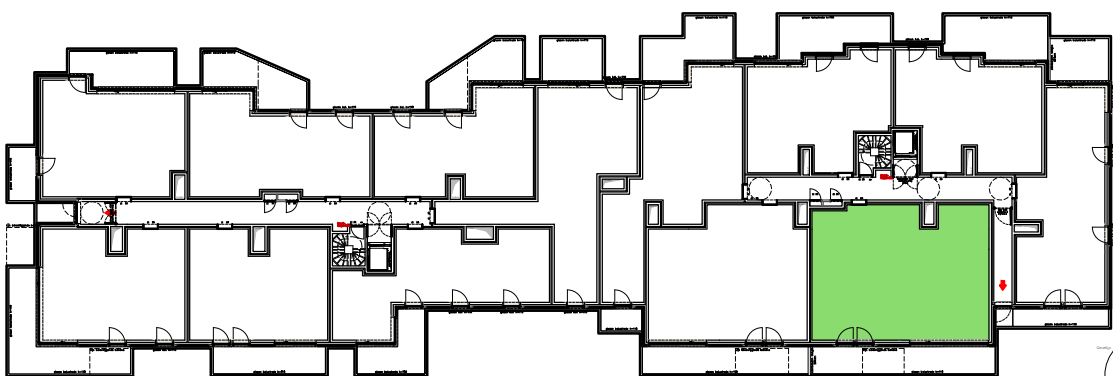

Opp. app.	112.47 m ²
Opp. terras	24.59 m ²
Totaal	137.06 m²

ALBERT I-LAAN