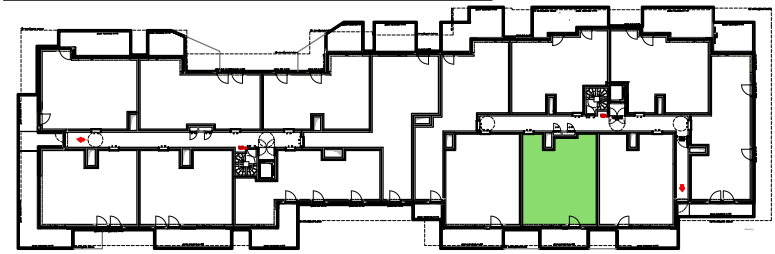

Opp. app.	69.91 m <sup>2</sup>
Opp. terras	13.40 m <sup>2</sup>
<b>Totaal</b>	<b>83.31 m<sup>2</sup></b>

ALBERT I-LAAN