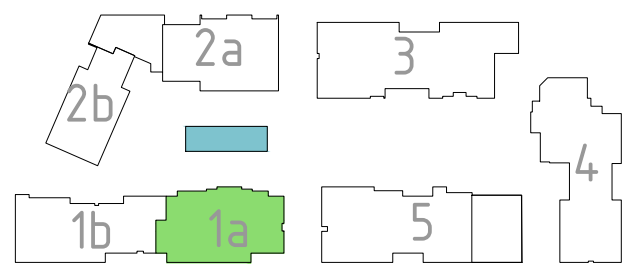

Opp. app.	79.43 m <sup>2</sup>
Opp. terras	24.50 m <sup>2</sup>
<b>Totaal</b>	<b>103.93 m<sup>2</sup></b>

ALBERT I-LAAN