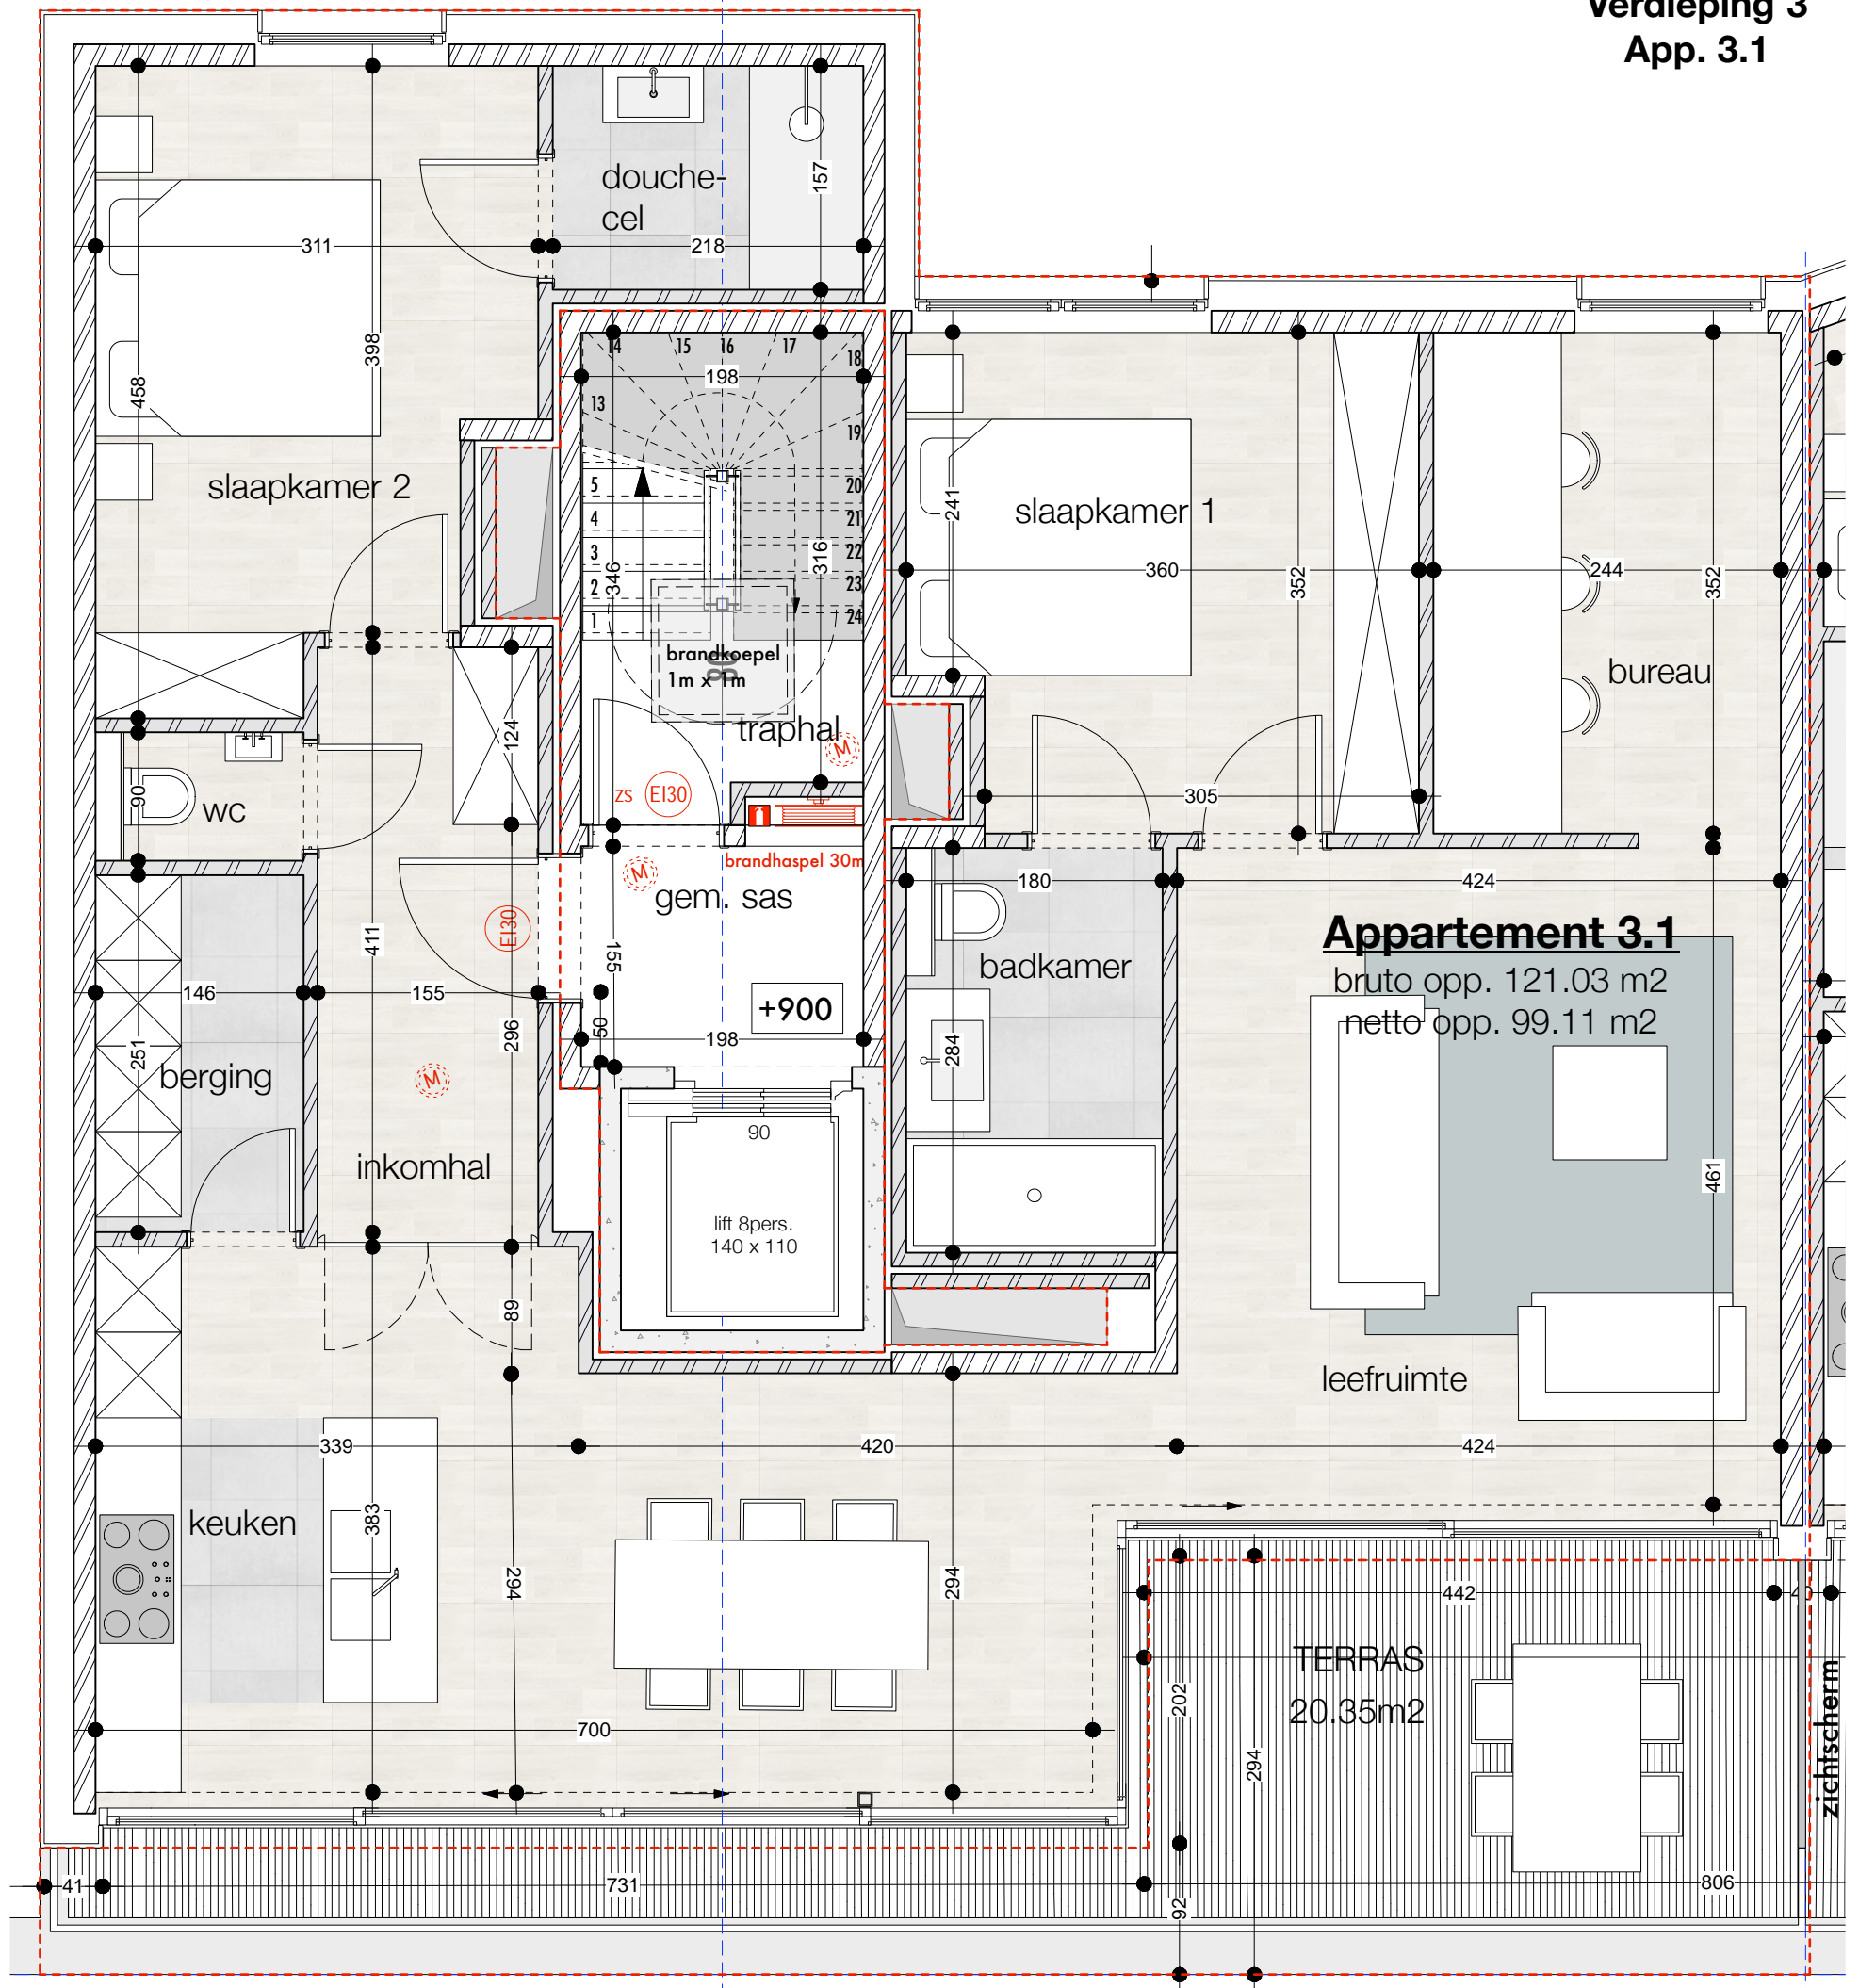

**Verdieping 3**  
**App. 3.1**

**Appartement 3.1**

bruto opp. 121.03 m<sup>2</sup>  
netto opp. 99.11 m<sup>2</sup>

TERRAS  
20.35m<sup>2</sup>

zichtschermb

Westgevel

Noordgevel

Zuidgevel

Alle afmetingen en planindelingen zijn informatief en kunnen verschillen van het uitvoeringsdossier.  
Het voorgestelde meubilair en inbouwkasten is louter illustratief en niet bindend.