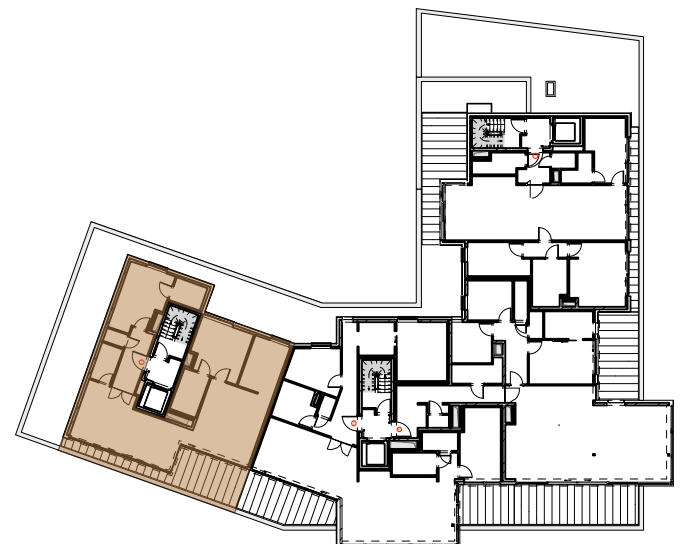

**Verdieping 3**  
**App. 3.1**

**Appartement 3.1**

bruto opp. 121.03 m<sup>2</sup>  
netto opp. 99.11 m<sup>2</sup>

TERRAS  
20.35m<sup>2</sup>

zichtschermb

Westgevel

Noordgevel

Zuidgevel

Alle afmetingen en planindelingen zijn informatief en kunnen verschillen van het uitvoeringsdossier.  
Het voorgestelde meubilair en inbouwkasten is louter illustratief en niet bindend.