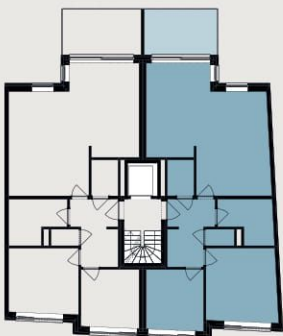

RESIDENTIE
ZWARTE DUIVELSSTRAAT

APPARTEMENT

1.2

2

Slaapkamers

94,76 m²

Bruto verkoopbare oppervlakte

9,75 m²

Terras

VERDIEPING 1