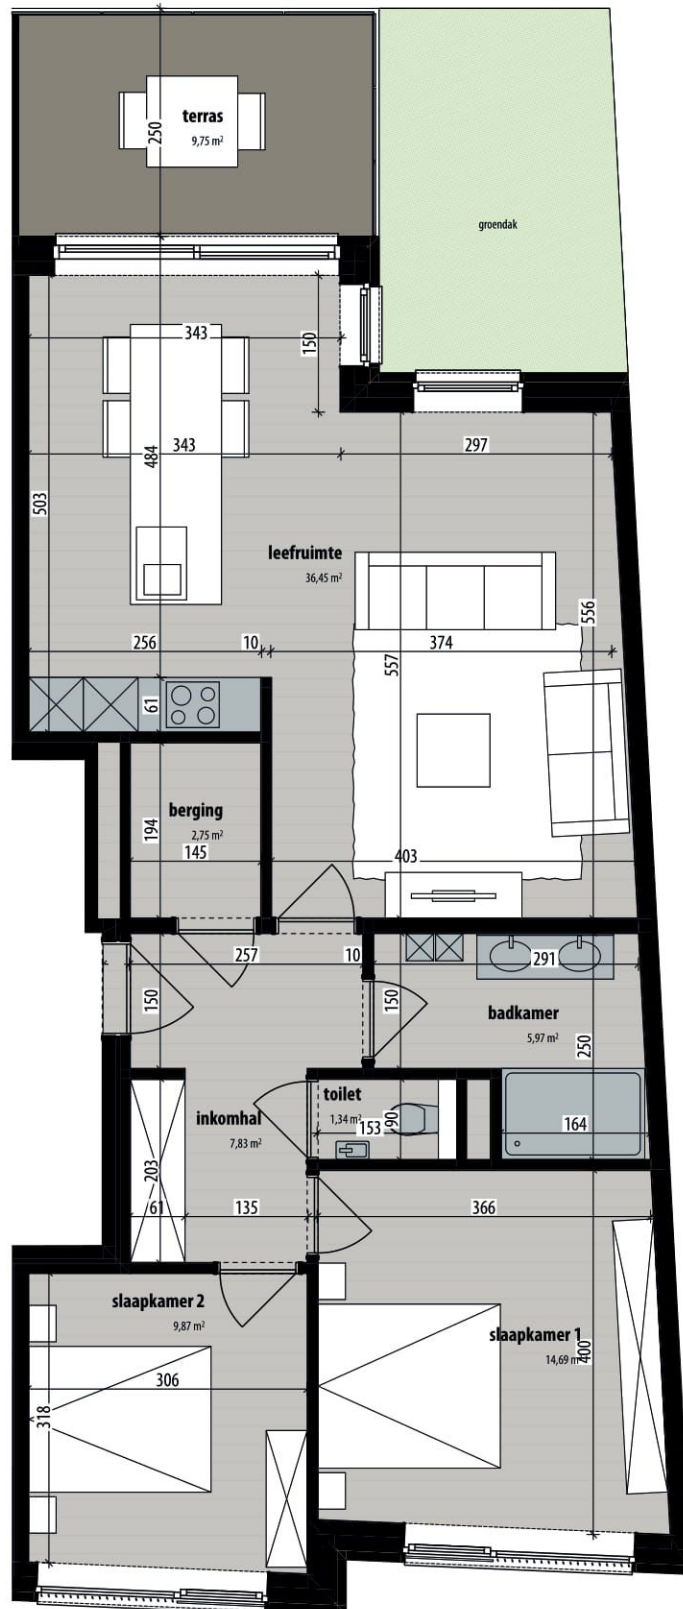

RESIDENTIE
ZWARTE DUIVELSSTRAAT

APPARTEMENT

1.2

2

Slaapkamers

94,76 m²

Bruto verkoopbare oppervlakte

9,75 m²

Terras

VERDIEPING 1