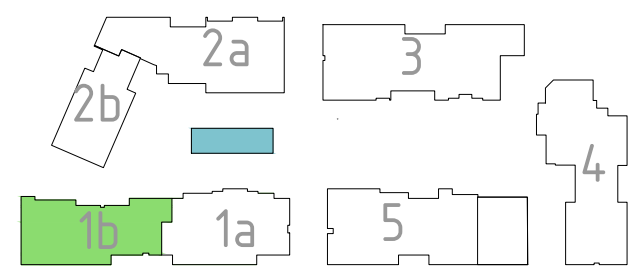

Opp. app.	72,71 m ²
Opp. terras	19,44 m ²
Opp. tuin	18,75 m ²
Totaal	110,90 m²

ALBERT I-LAAN