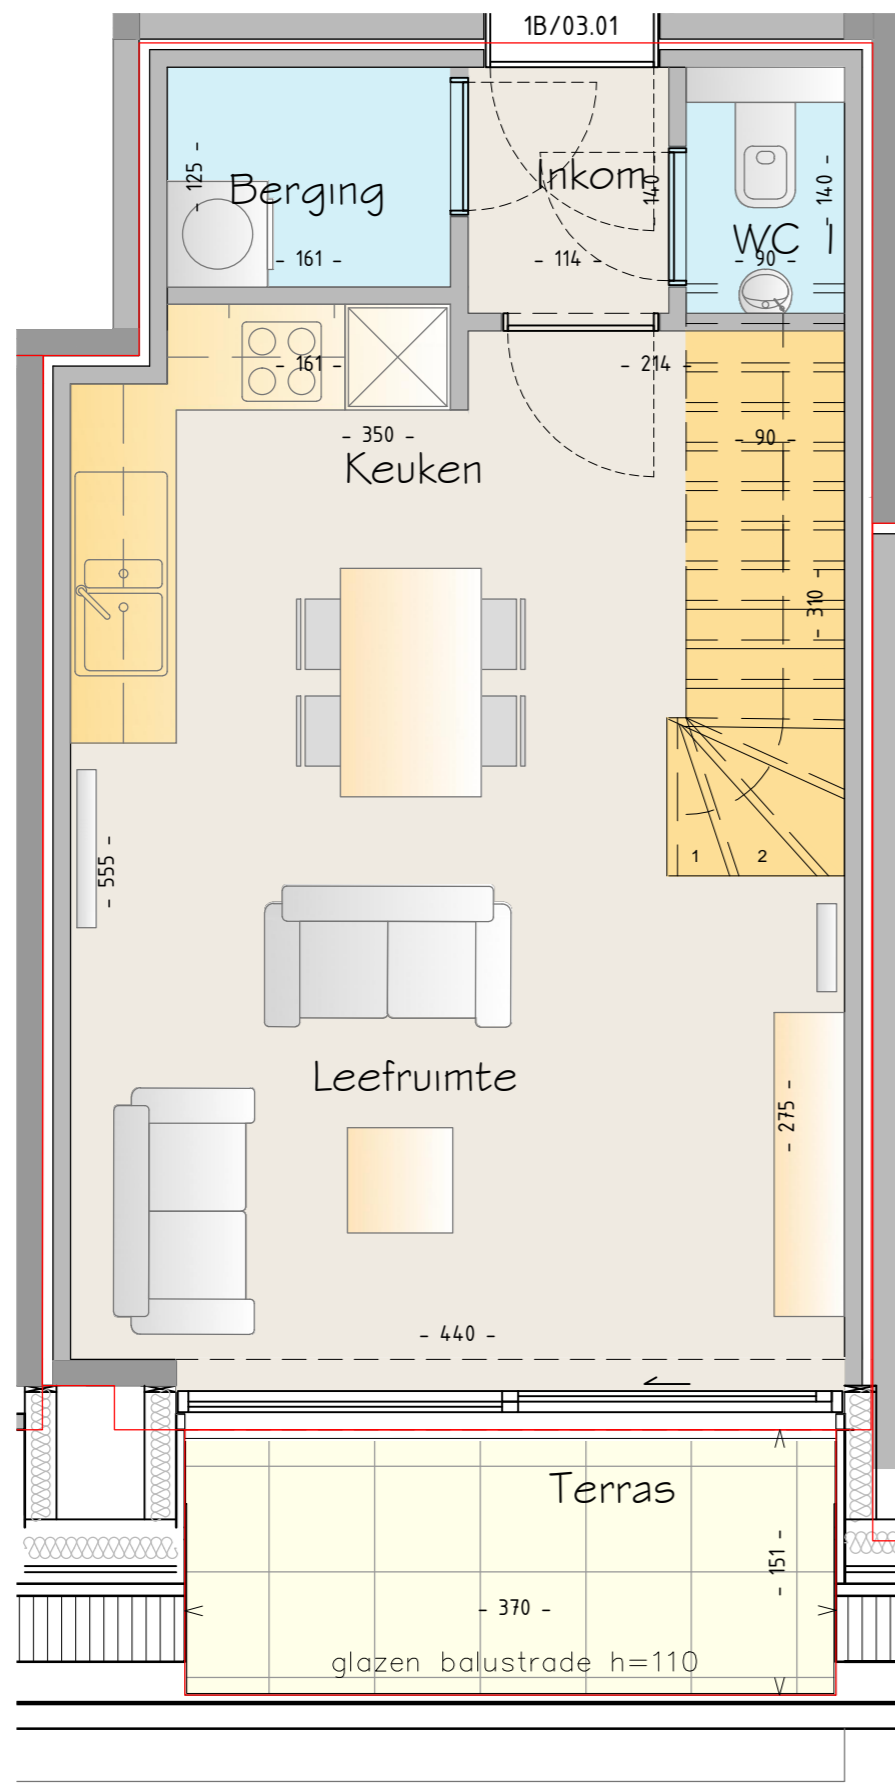

Opp. app. 79.12 m²
 Opp. terras 24.25 m²
 Opp. berging 13.32 m²
 Totaal 116.69 m²

ALBERT I. LAAN