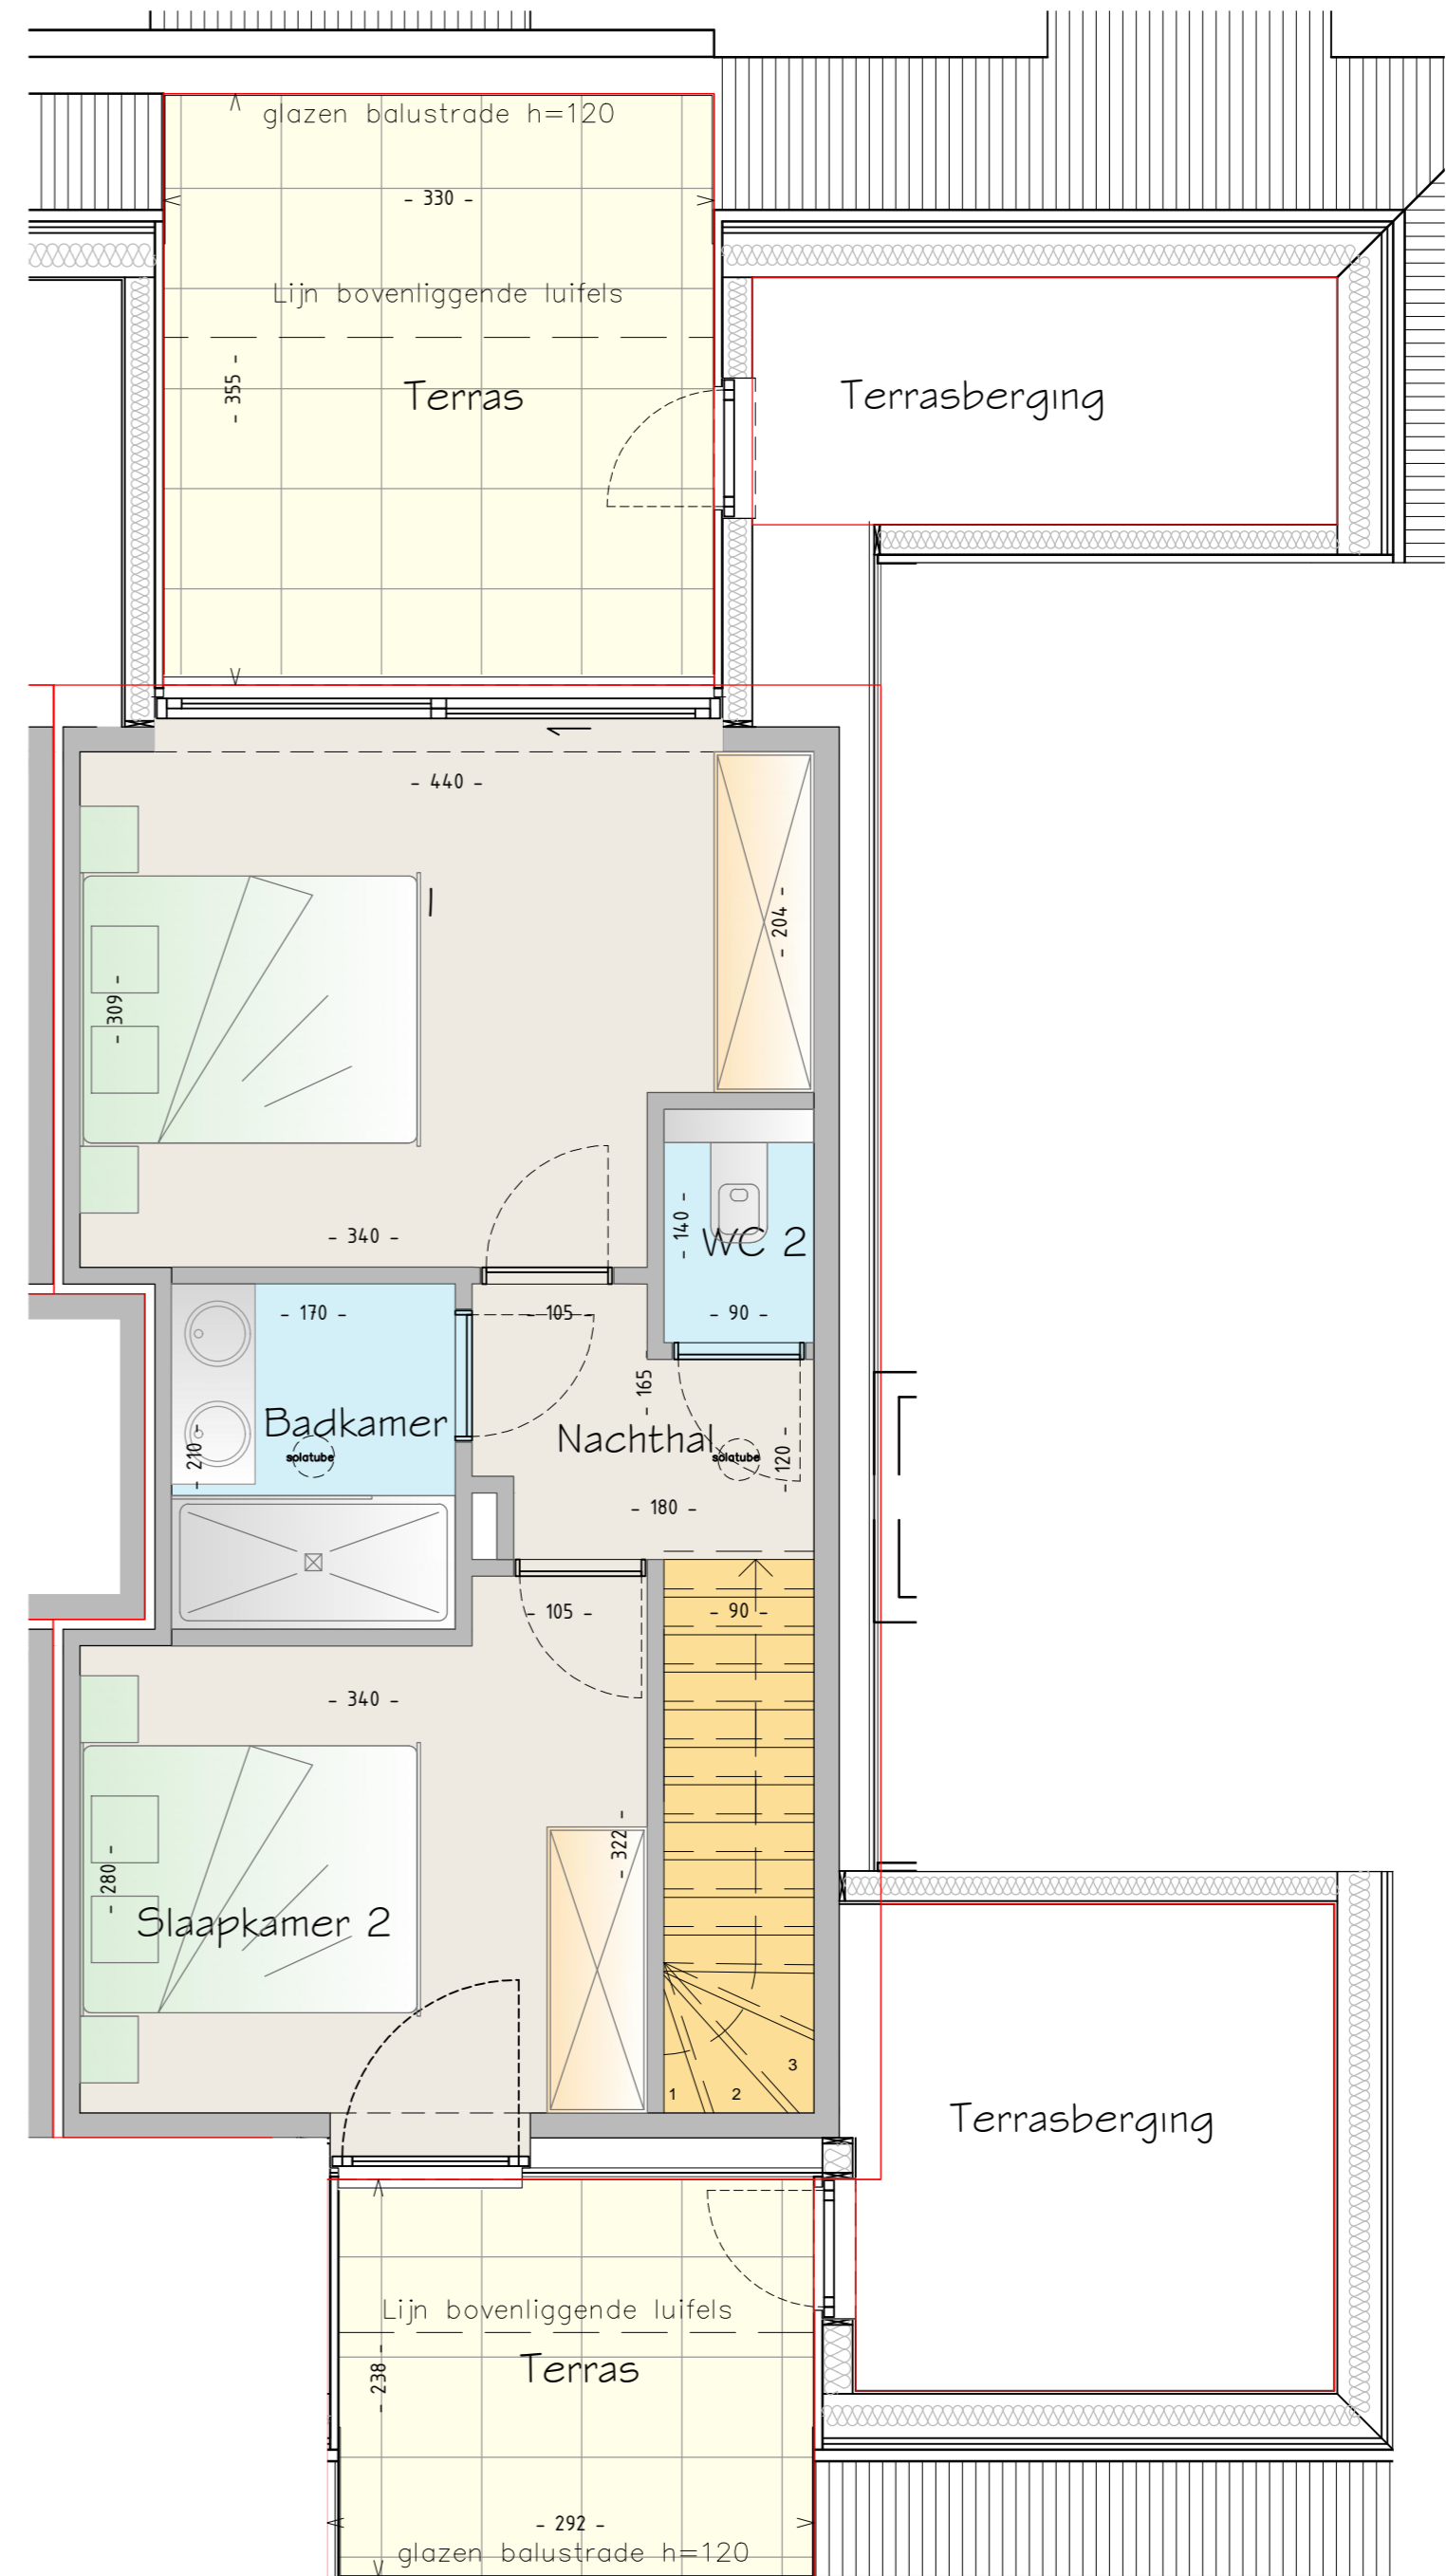

Opp. app. 79.12 m²
 Opp. terras 24.25 m²
 Opp. berging 13.32 m²
 Totaal 116.69 m²

ALBERT I. LAAN