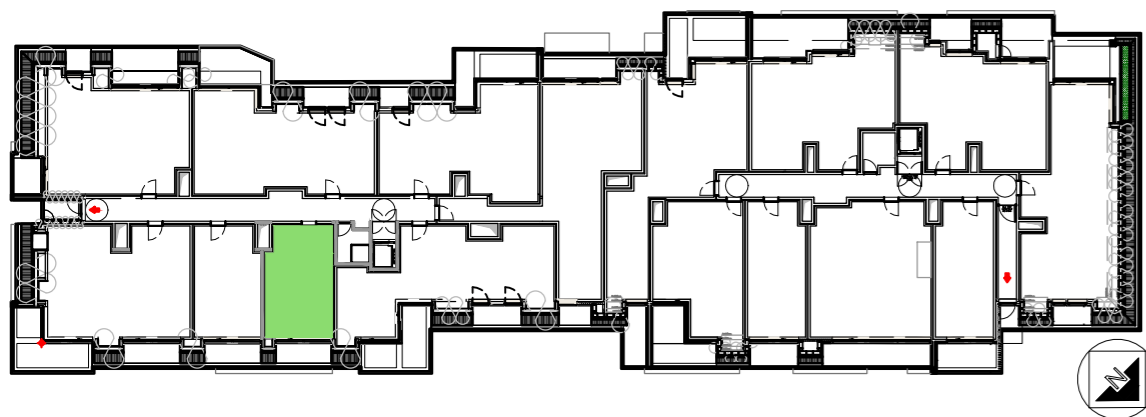

Opp. app. 79.12 m²
 Opp. terras 24.25 m²
 Opp. berging 13.32 m²
 Totaal 116.69 m²

ALBERT I. LAAN