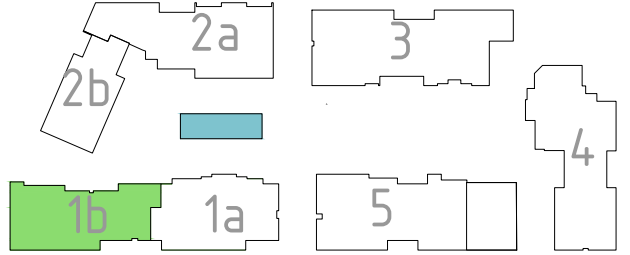

Opp. app.	75,57 m ²
Opp. terras	23,76 m ²
Totaal	99,33 m²

ALBERT I-LAAN