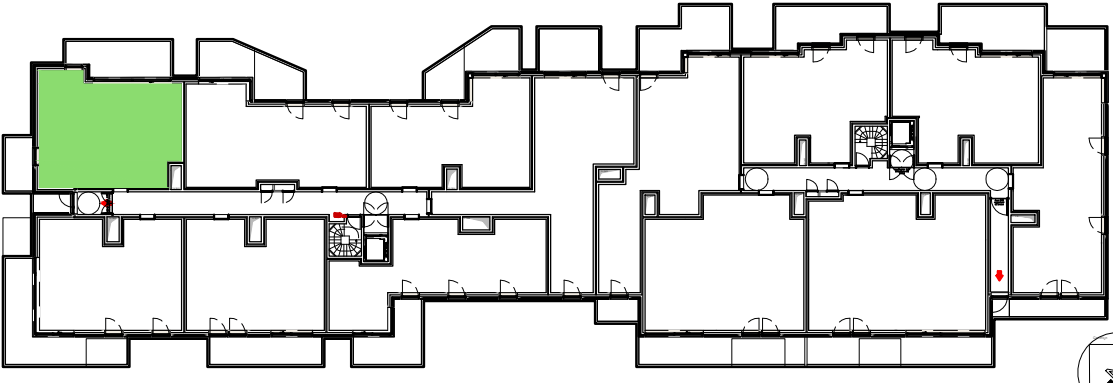

Opp. app.	75,57 m ²
Opp. terras	23,76 m ²
Totaal	99,33 m²

ALBERT I-LAAN