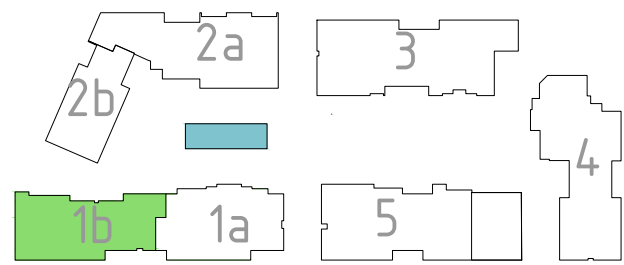

Opp. app. 72,33 m²
 Opp. terras 18,23 m²
 Totaal 90,56 m²

ALBERT I-LAAN