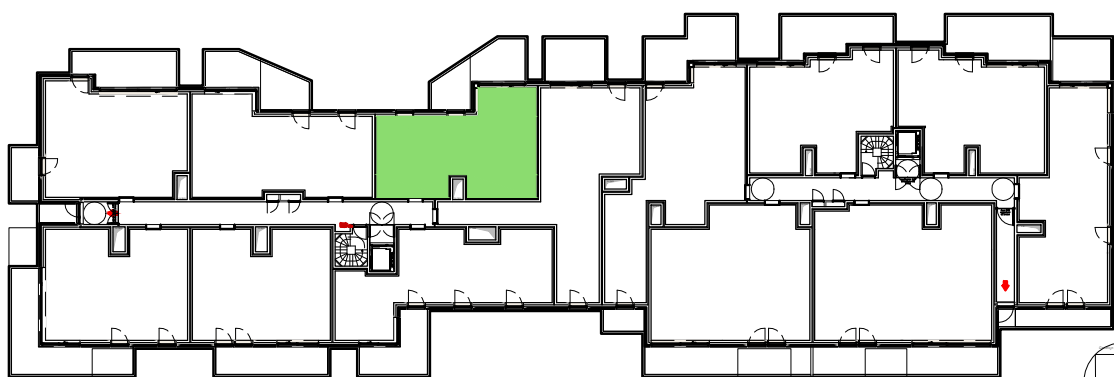

Opp. app. 72,33 m²
 Opp. terras 18,23 m²
 Totaal 90,56 m²

ALBERT I-LAAN