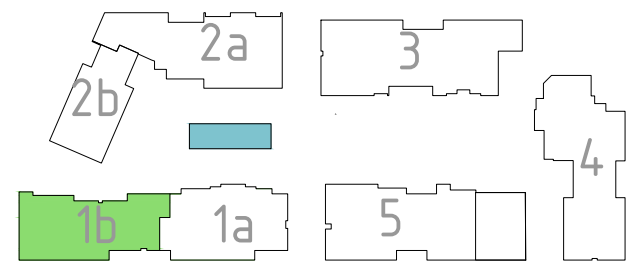

Opp. app. 72,79 m<sup>2</sup>  
 Opp. terras 15,56 m<sup>2</sup>  
 Totaal 88,35 m<sup>2</sup>

ALBERT I-LAAN