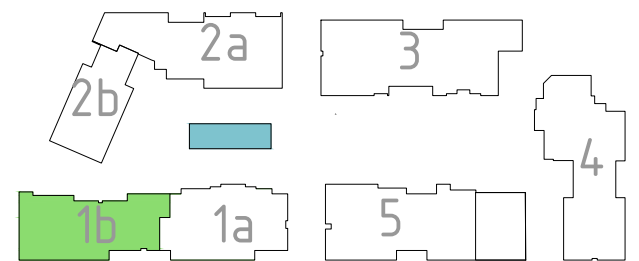

Opp. app.	76,24 m ²
Opp. terras	14,70 m ²
Totaal	90,94 m ²

ALBERT I-LAAN