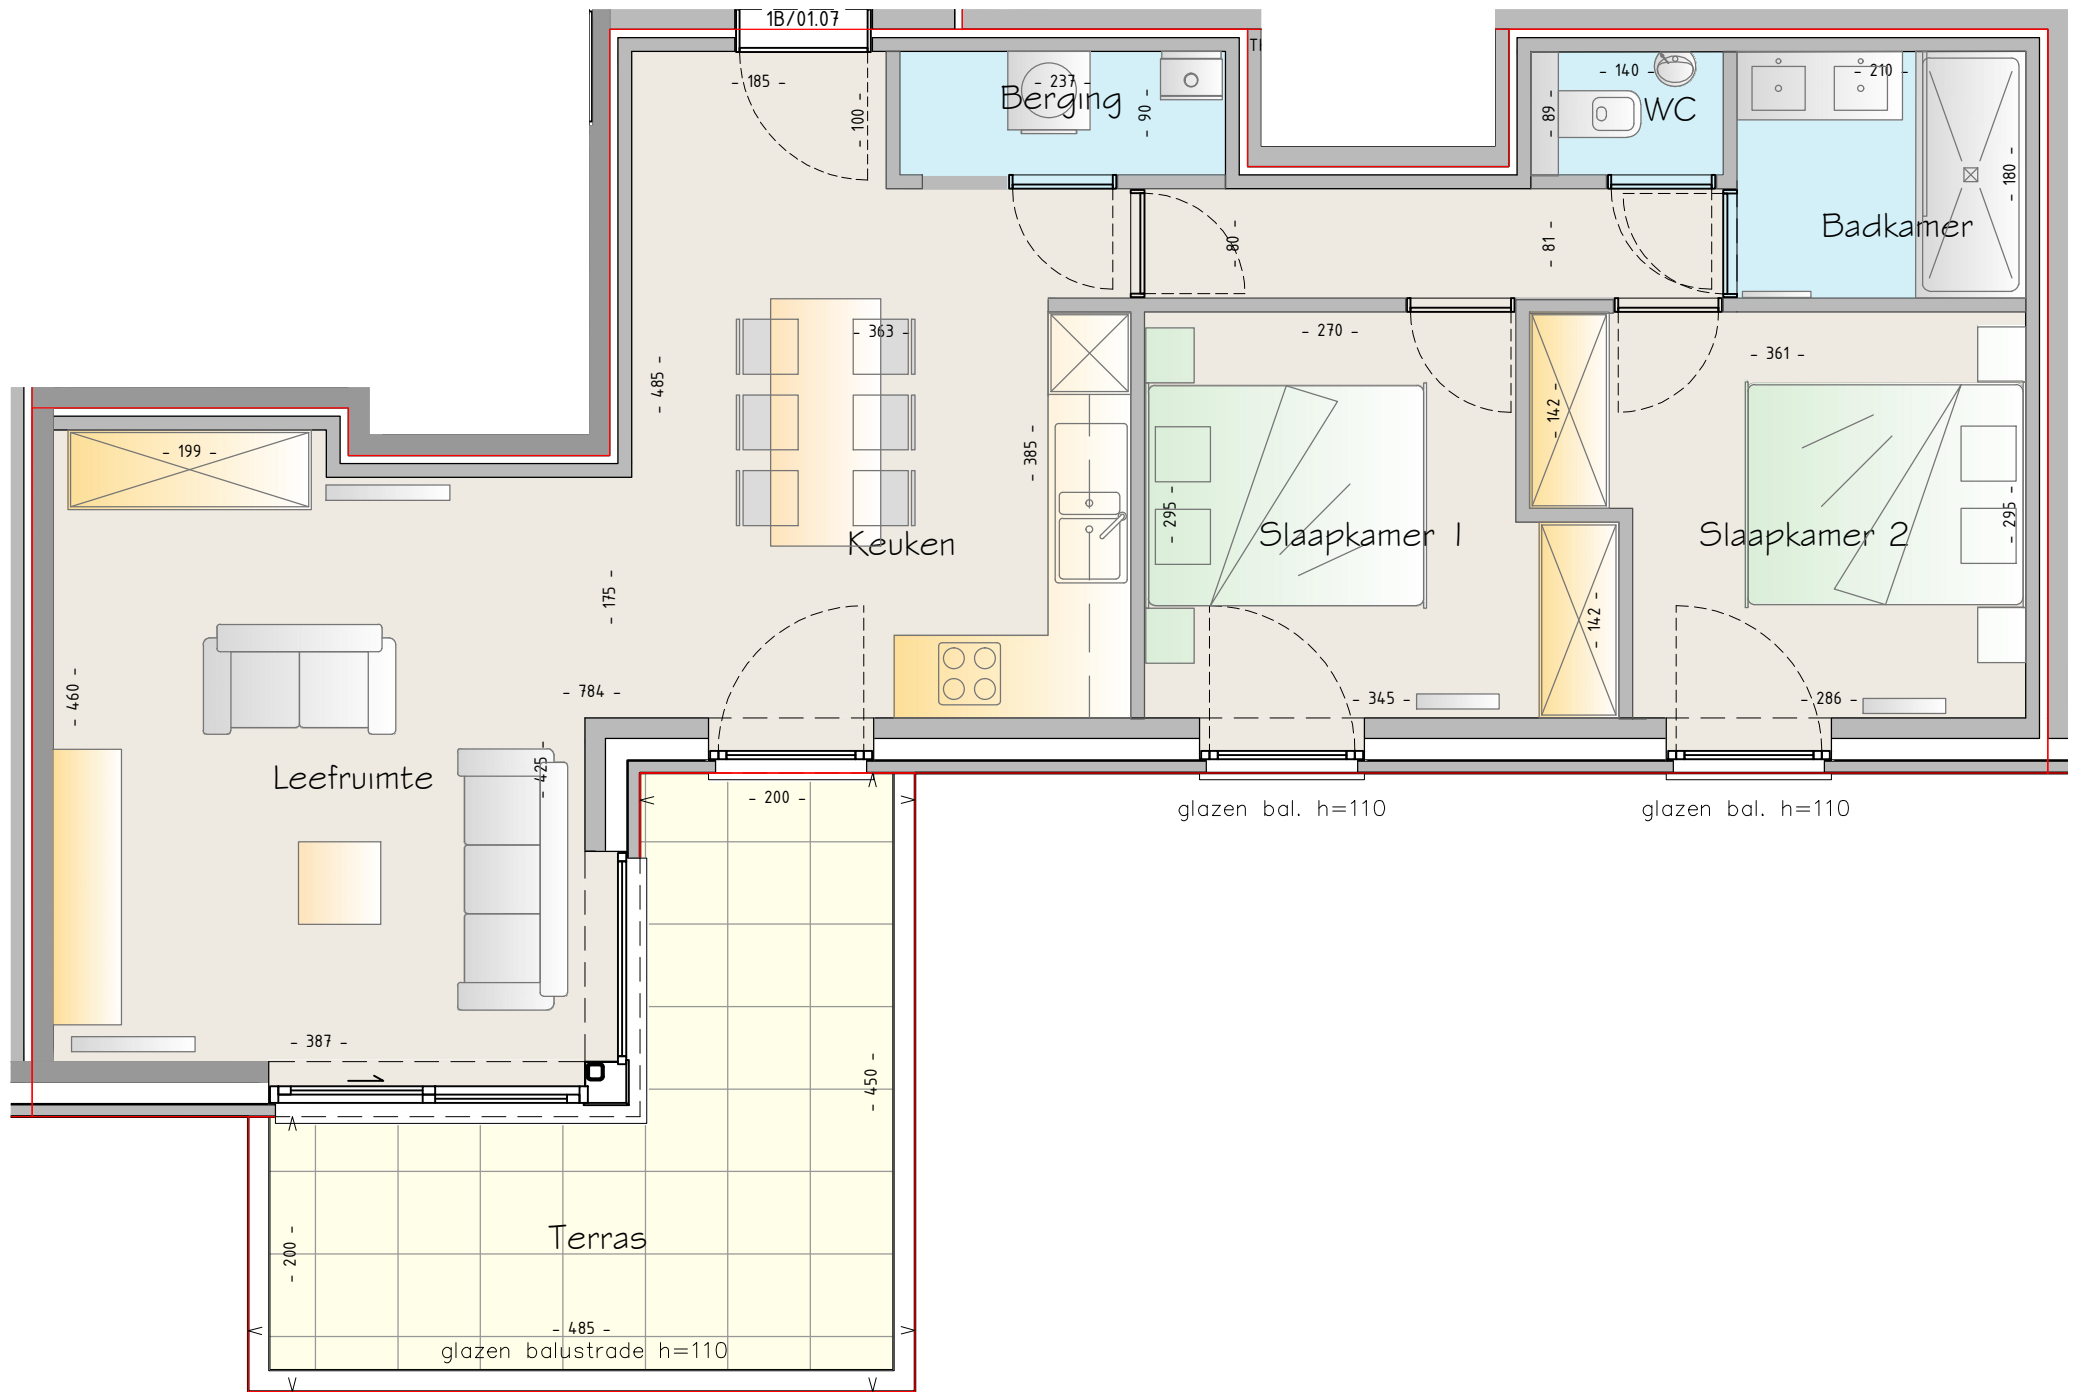

Opp. app.	76,24 m ²
Opp. terras	14,70 m ²
Totaal	90,94 m ²

ALBERT I-LAAN