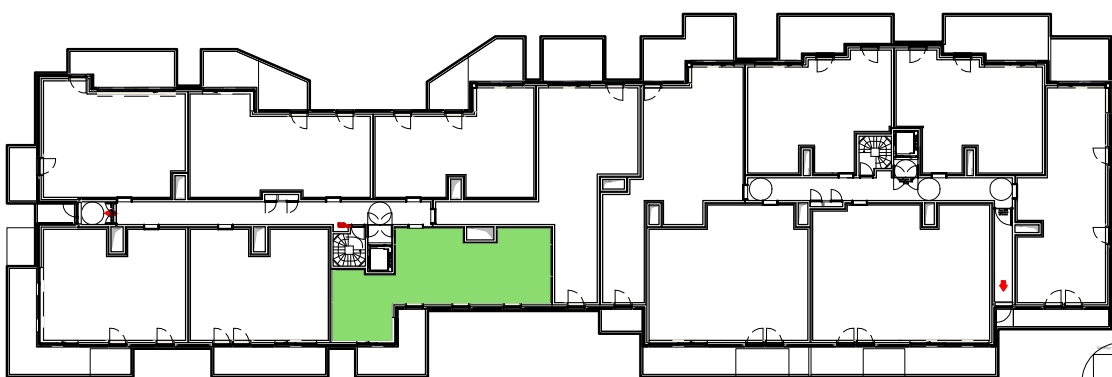

Opp. app.	76,24 m ²
Opp. terras	14,70 m ²
Totaal	90,94 m ²

ALBERT I-LAAN