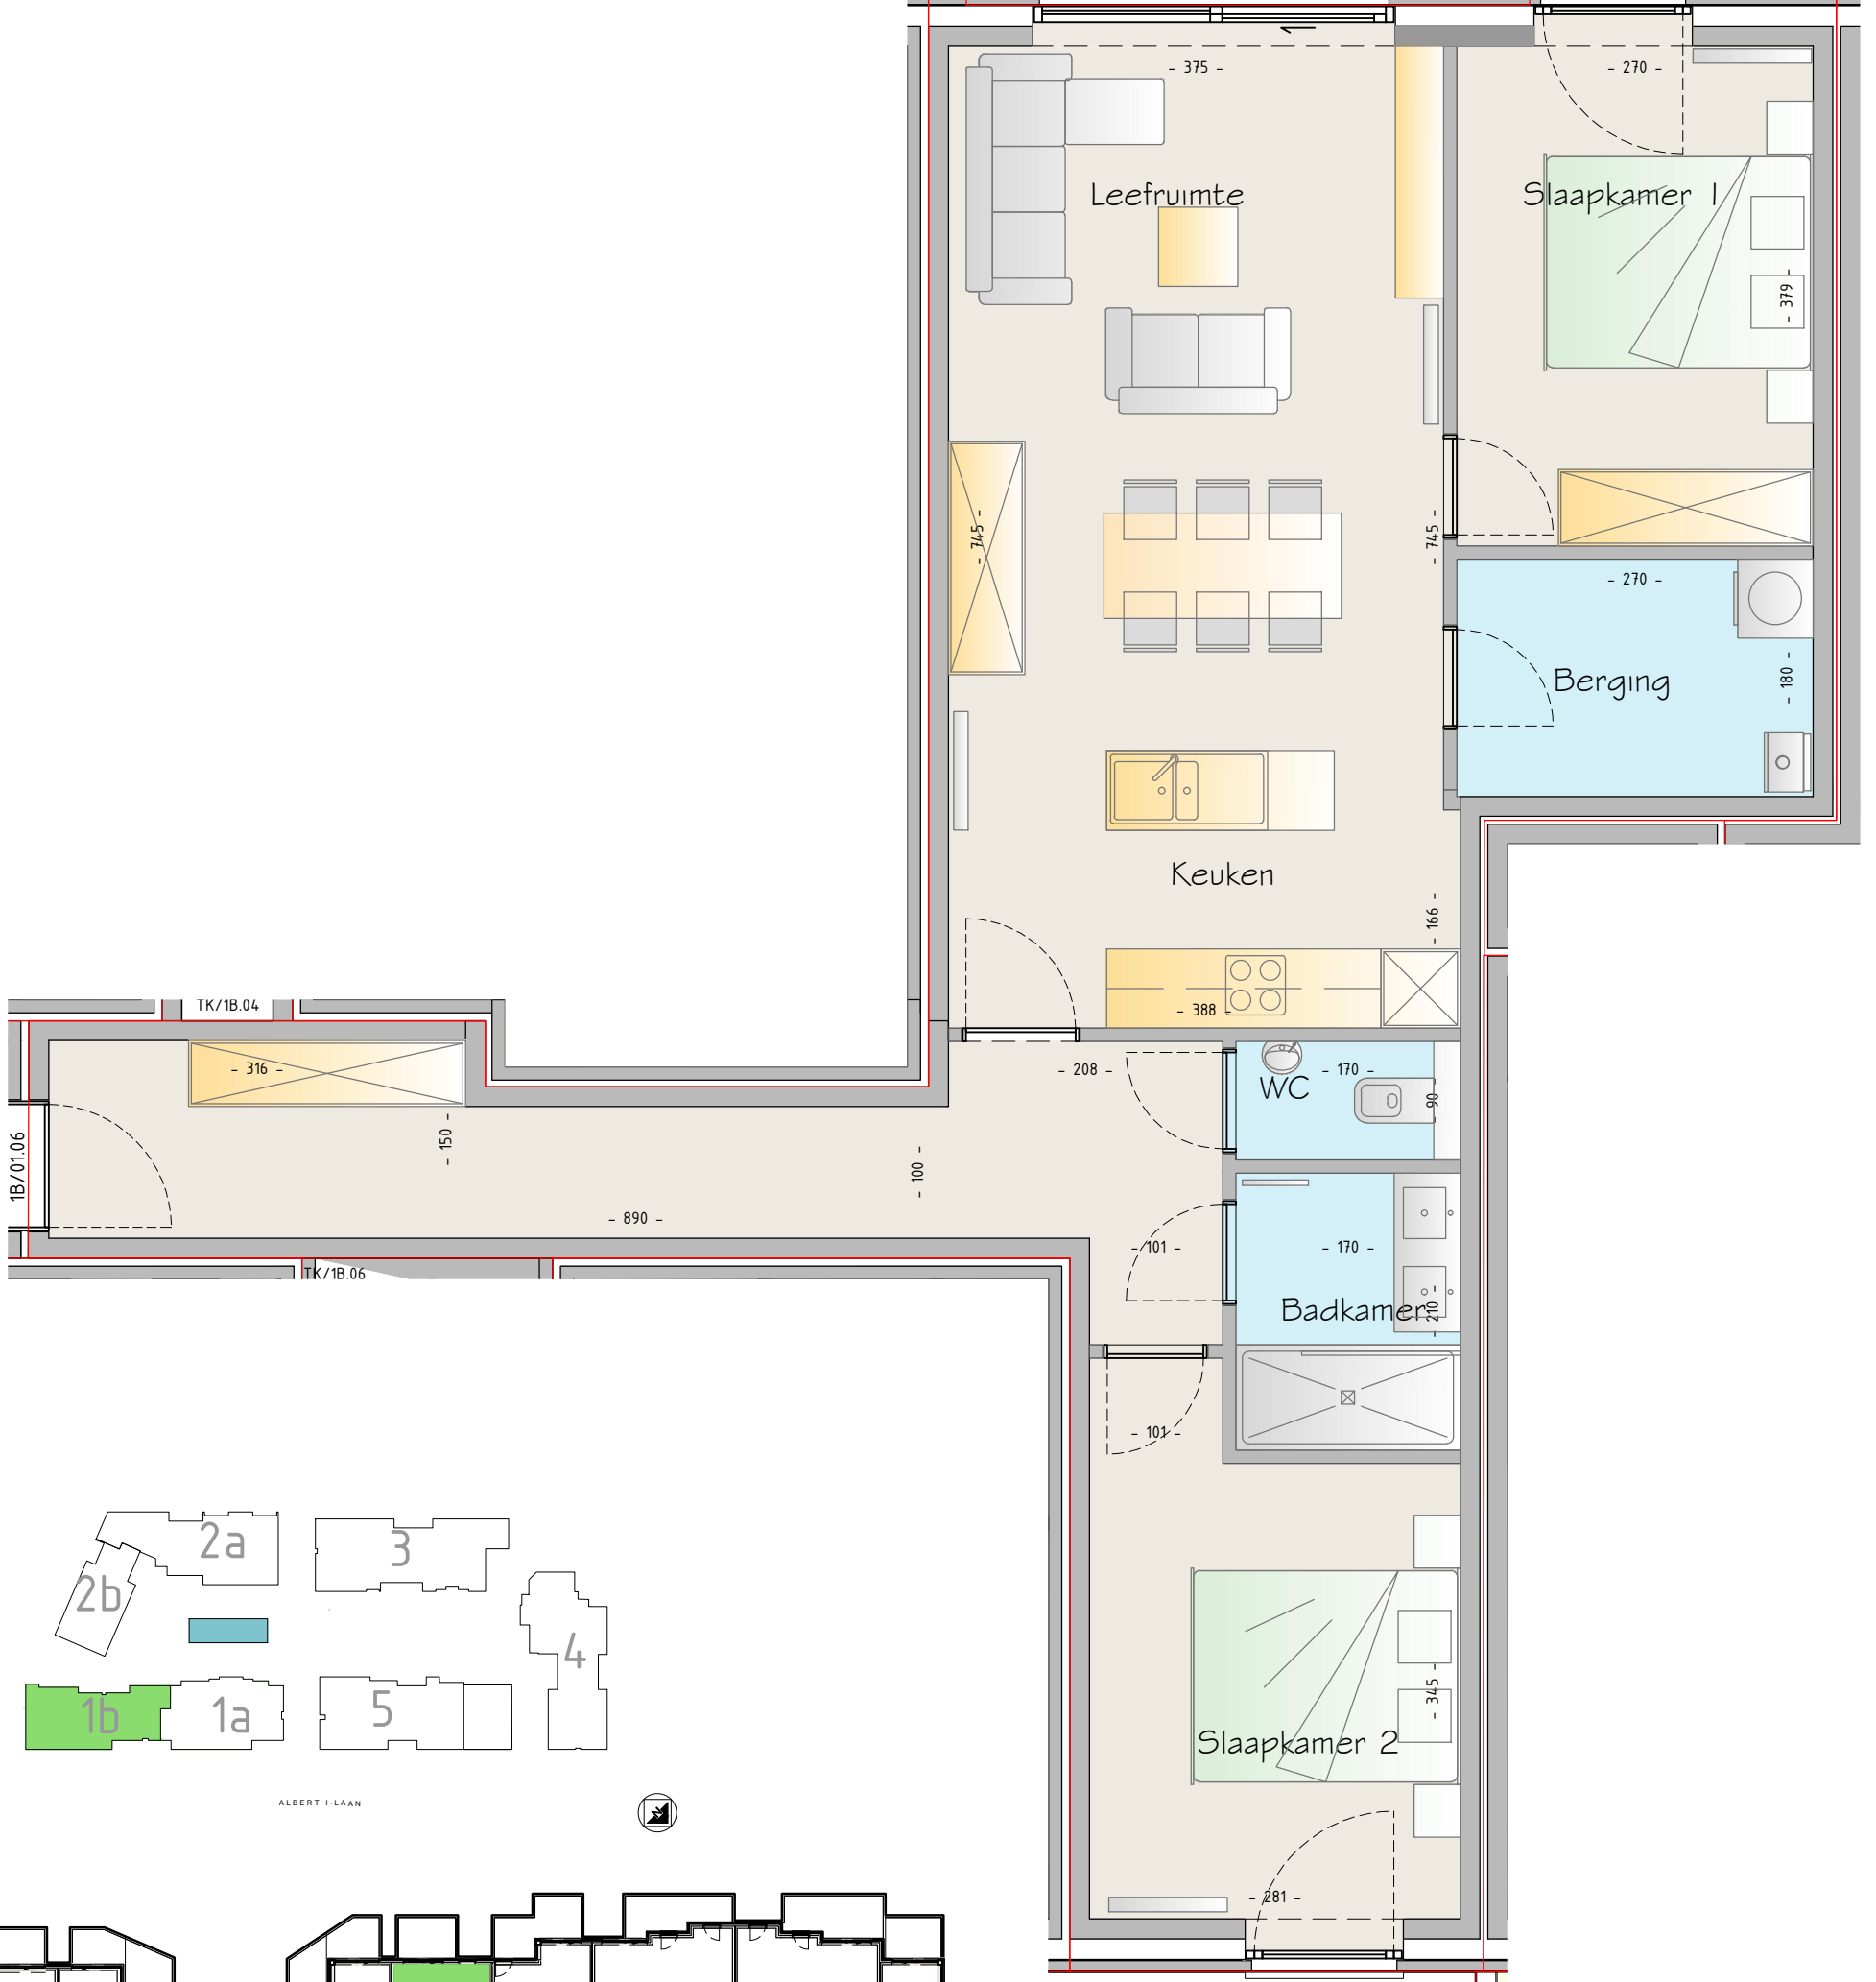

Opp. app.	84,73 m ²
Opp. terras	13,19 m ²
Totaal	97,92 m²

ALBERT I-LAAN