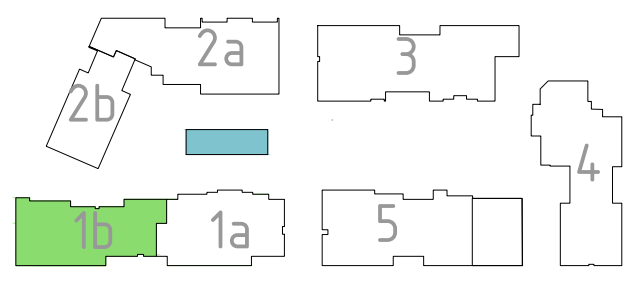

Opp. app.	84,73 m ²
Opp. terras	13,19 m ²
Totaal	97,92 m²

ALBERT I-LAAN