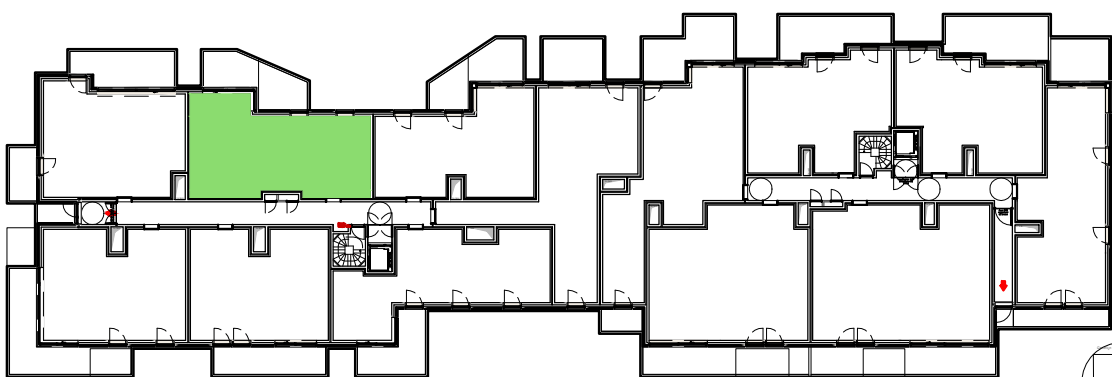

Opp. app. 77,76 m<sup>2</sup>  
 Opp. terras 18,81 m<sup>2</sup>  
 Totaal 96,57 m<sup>2</sup>

ALBERT I-LAAN