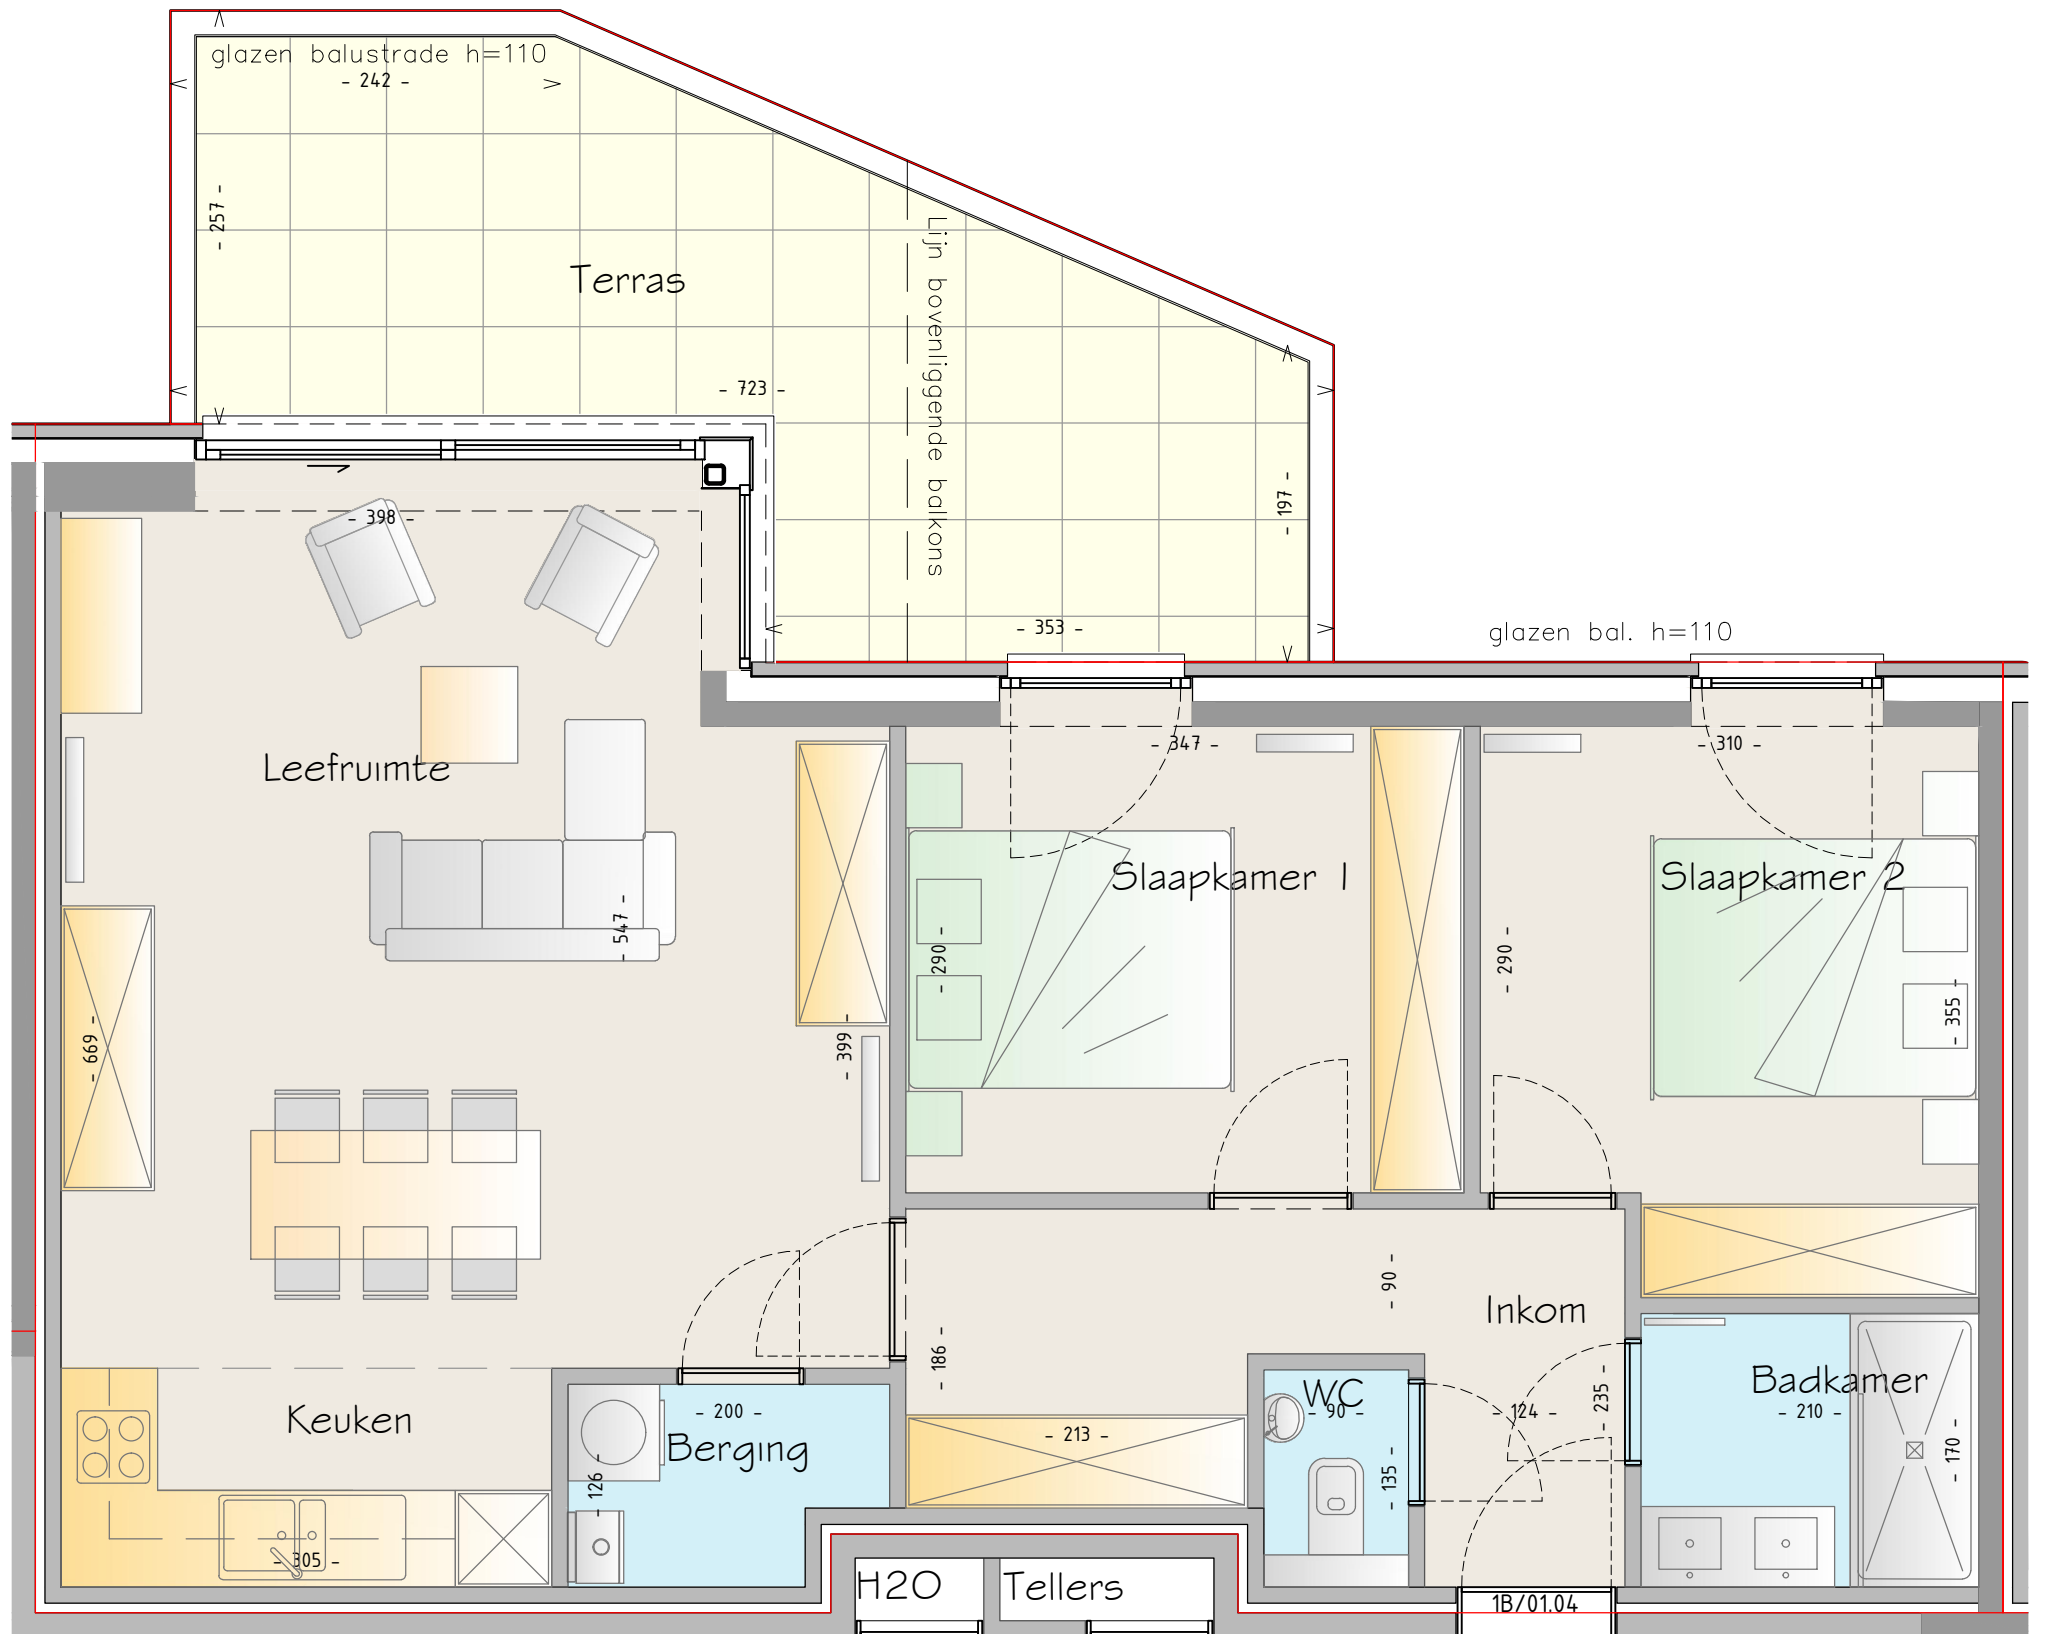

Opp. app. 77,76 m<sup>2</sup>  
 Opp. terras 18,81 m<sup>2</sup>  
 Totaal 96,57 m<sup>2</sup>

ALBERT I-LAAN