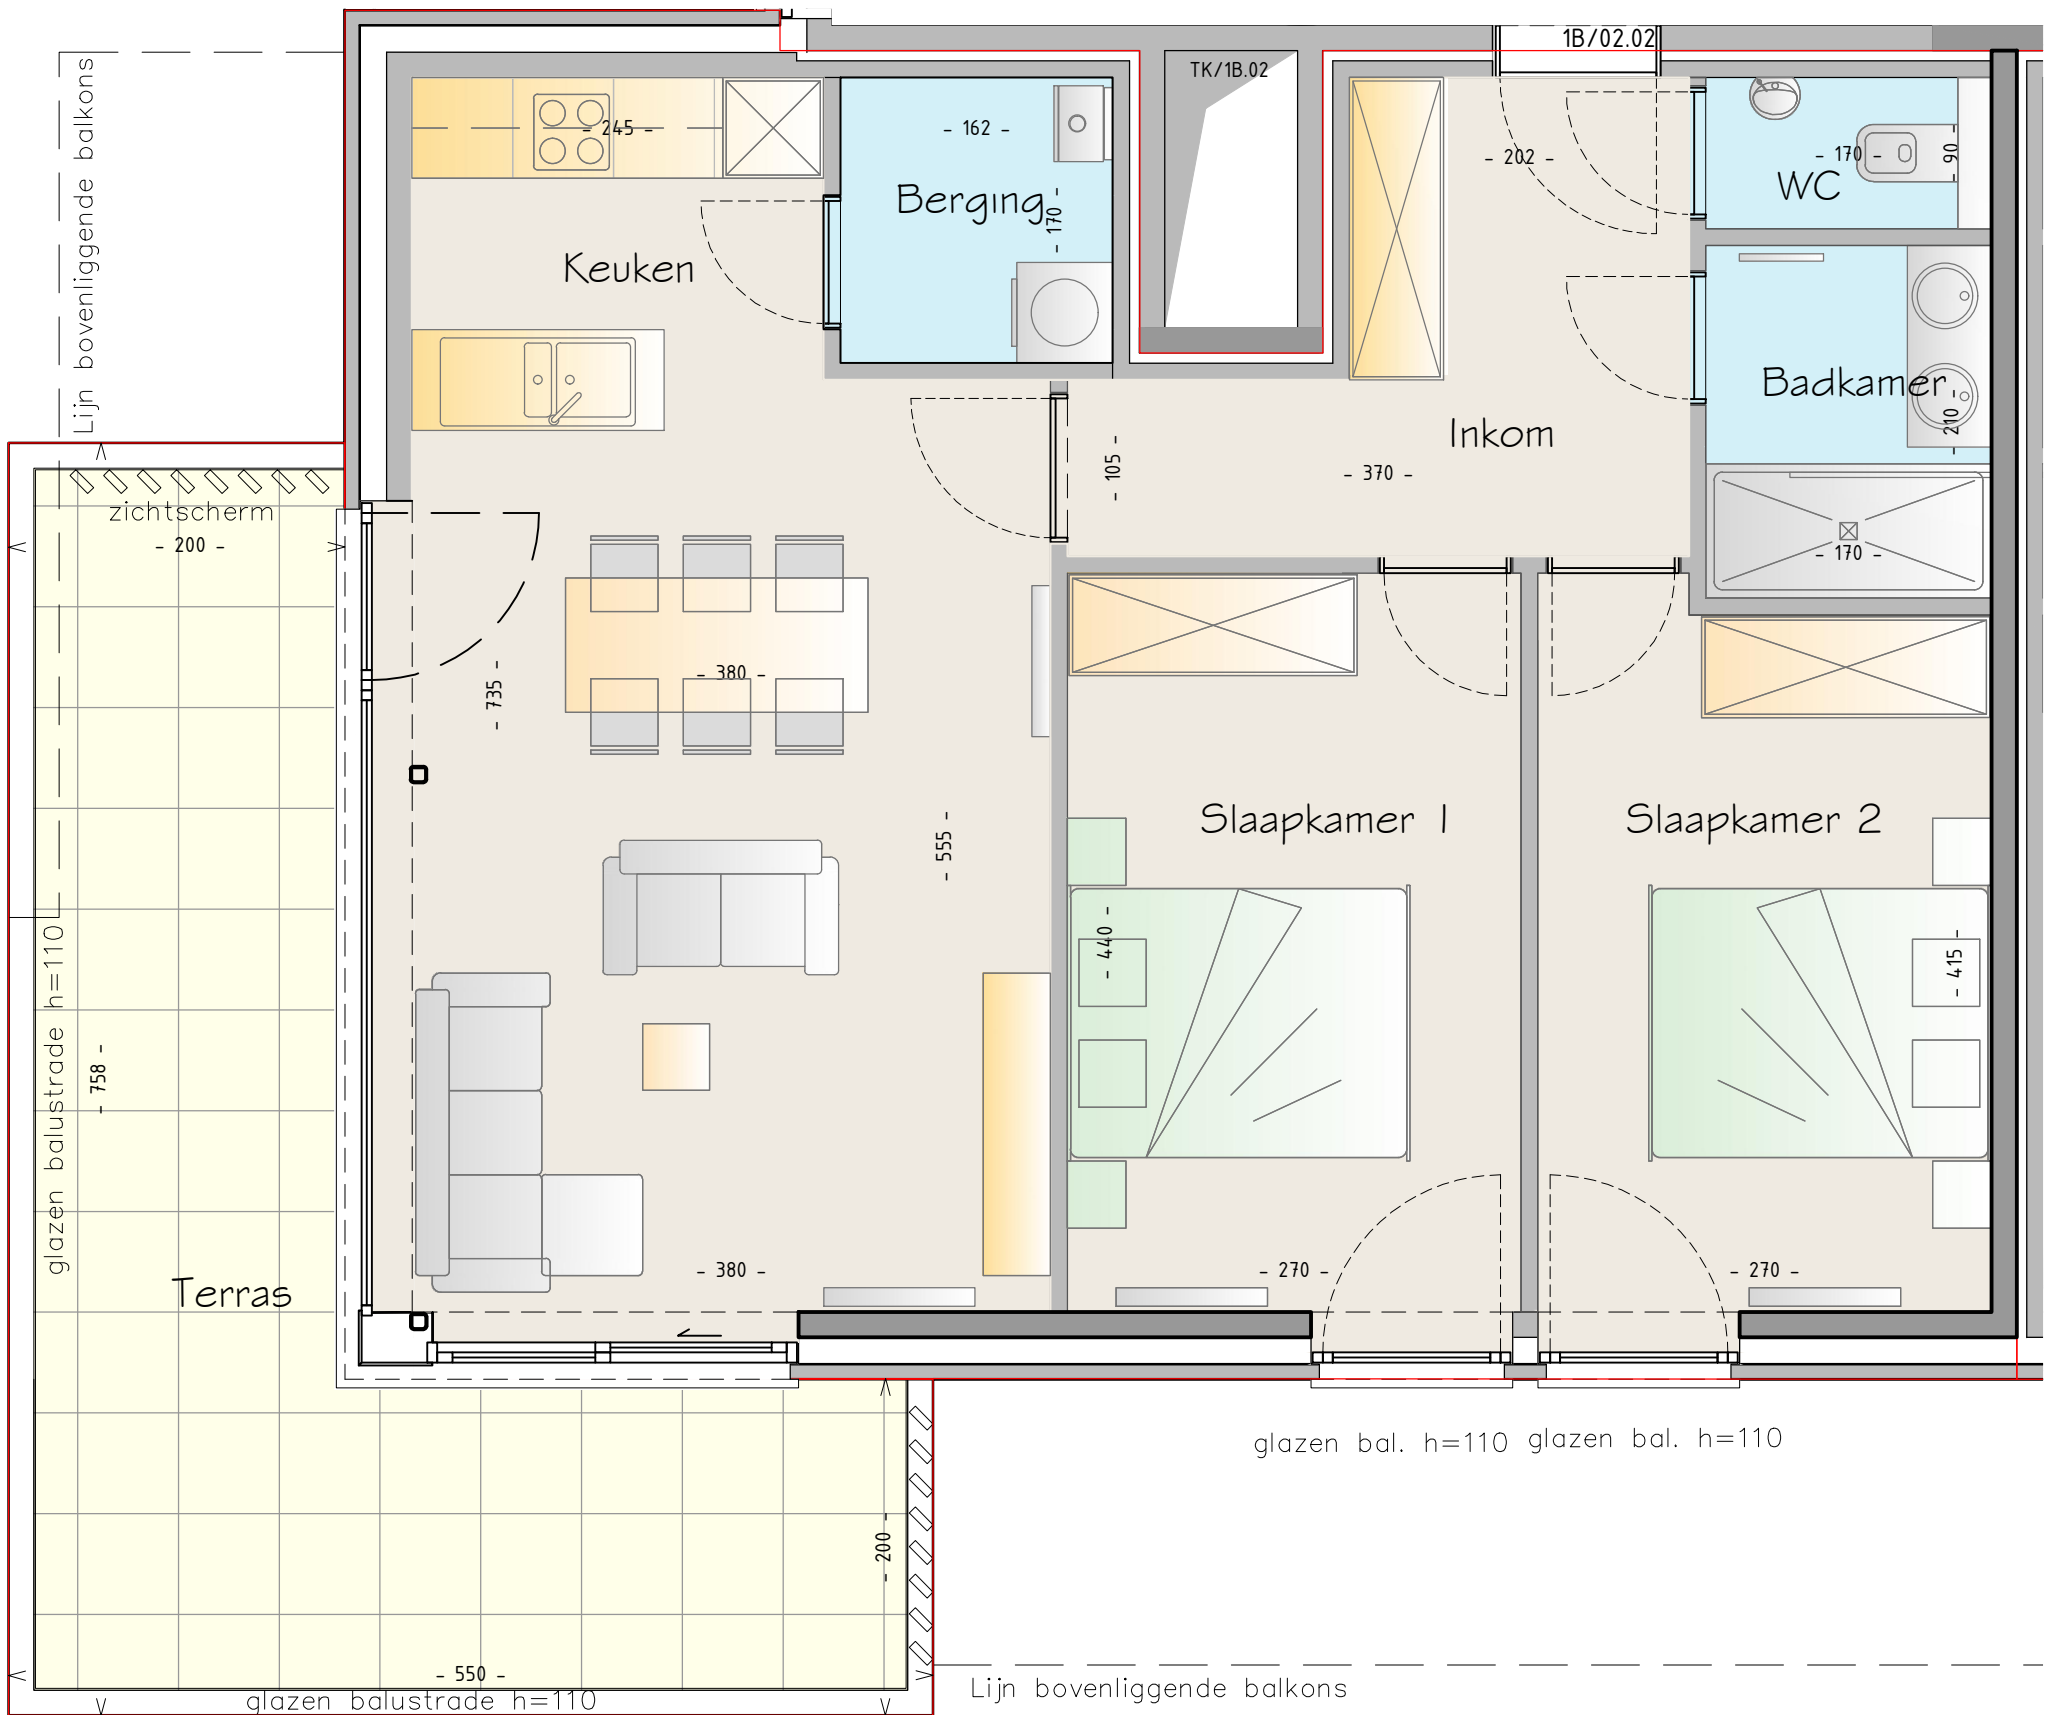

Opp. app. 77,33 m<sup>2</sup>  
 Opp. terras 22,15 m<sup>2</sup>  
 Totaal 99,48 m<sup>2</sup>

ALBERT I-LAAN