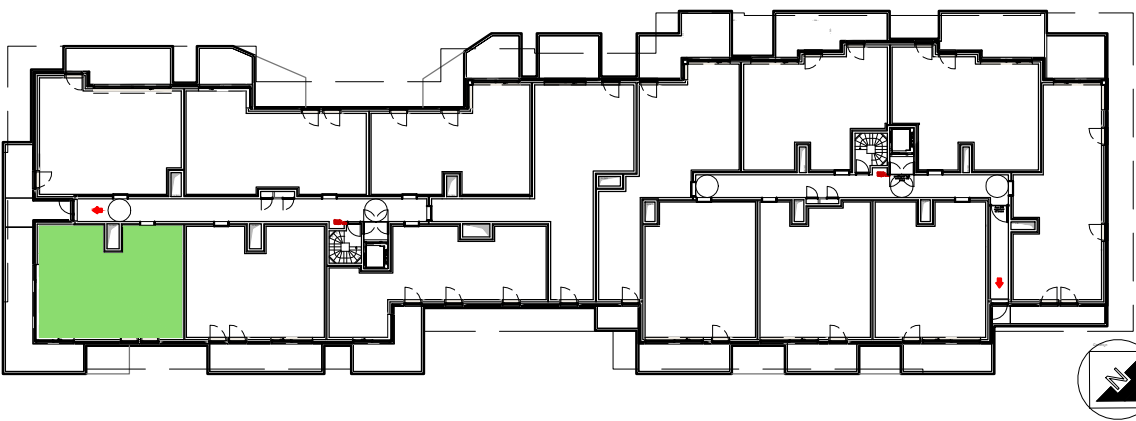

Opp. app. 77,33 m<sup>2</sup>  
 Opp. terras 22,15 m<sup>2</sup>  
 Totaal 99,48 m<sup>2</sup>

ALBERT I-LAAN