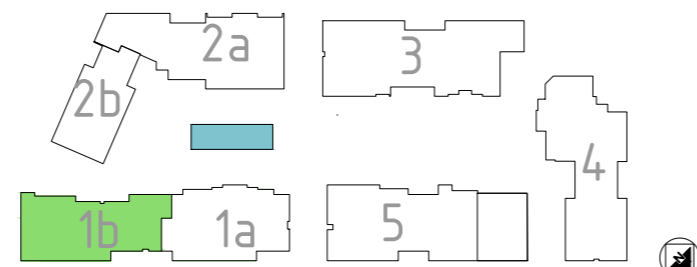

Opp. app. 165.64 m²
 Opp. terras 47.42 m²
 Opp. berging 4.89 m²
 Totaal 217.95 m²

ALBERT I-LAAN