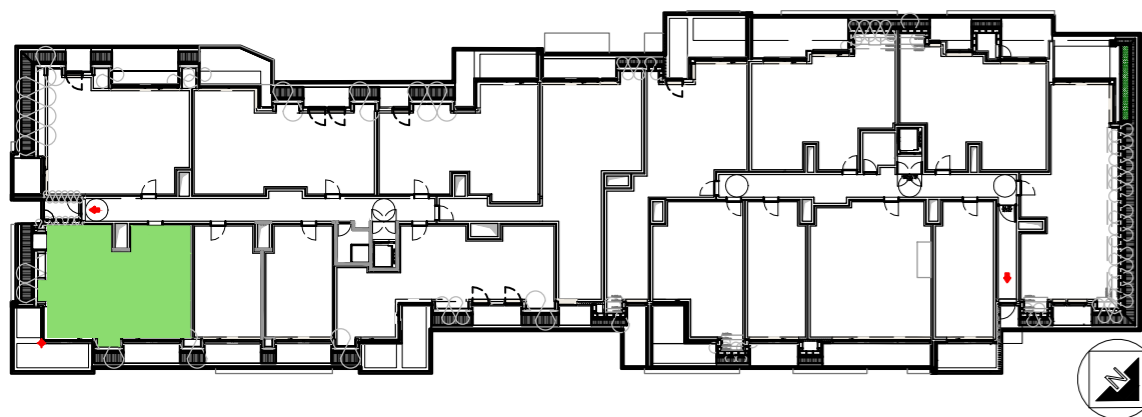

Opp. app. 165.64 m²
 Opp. terras 47.42 m²
 Opp. berging 4.89 m²
 Totaal 217.95 m²

ALBERT I-LAAN