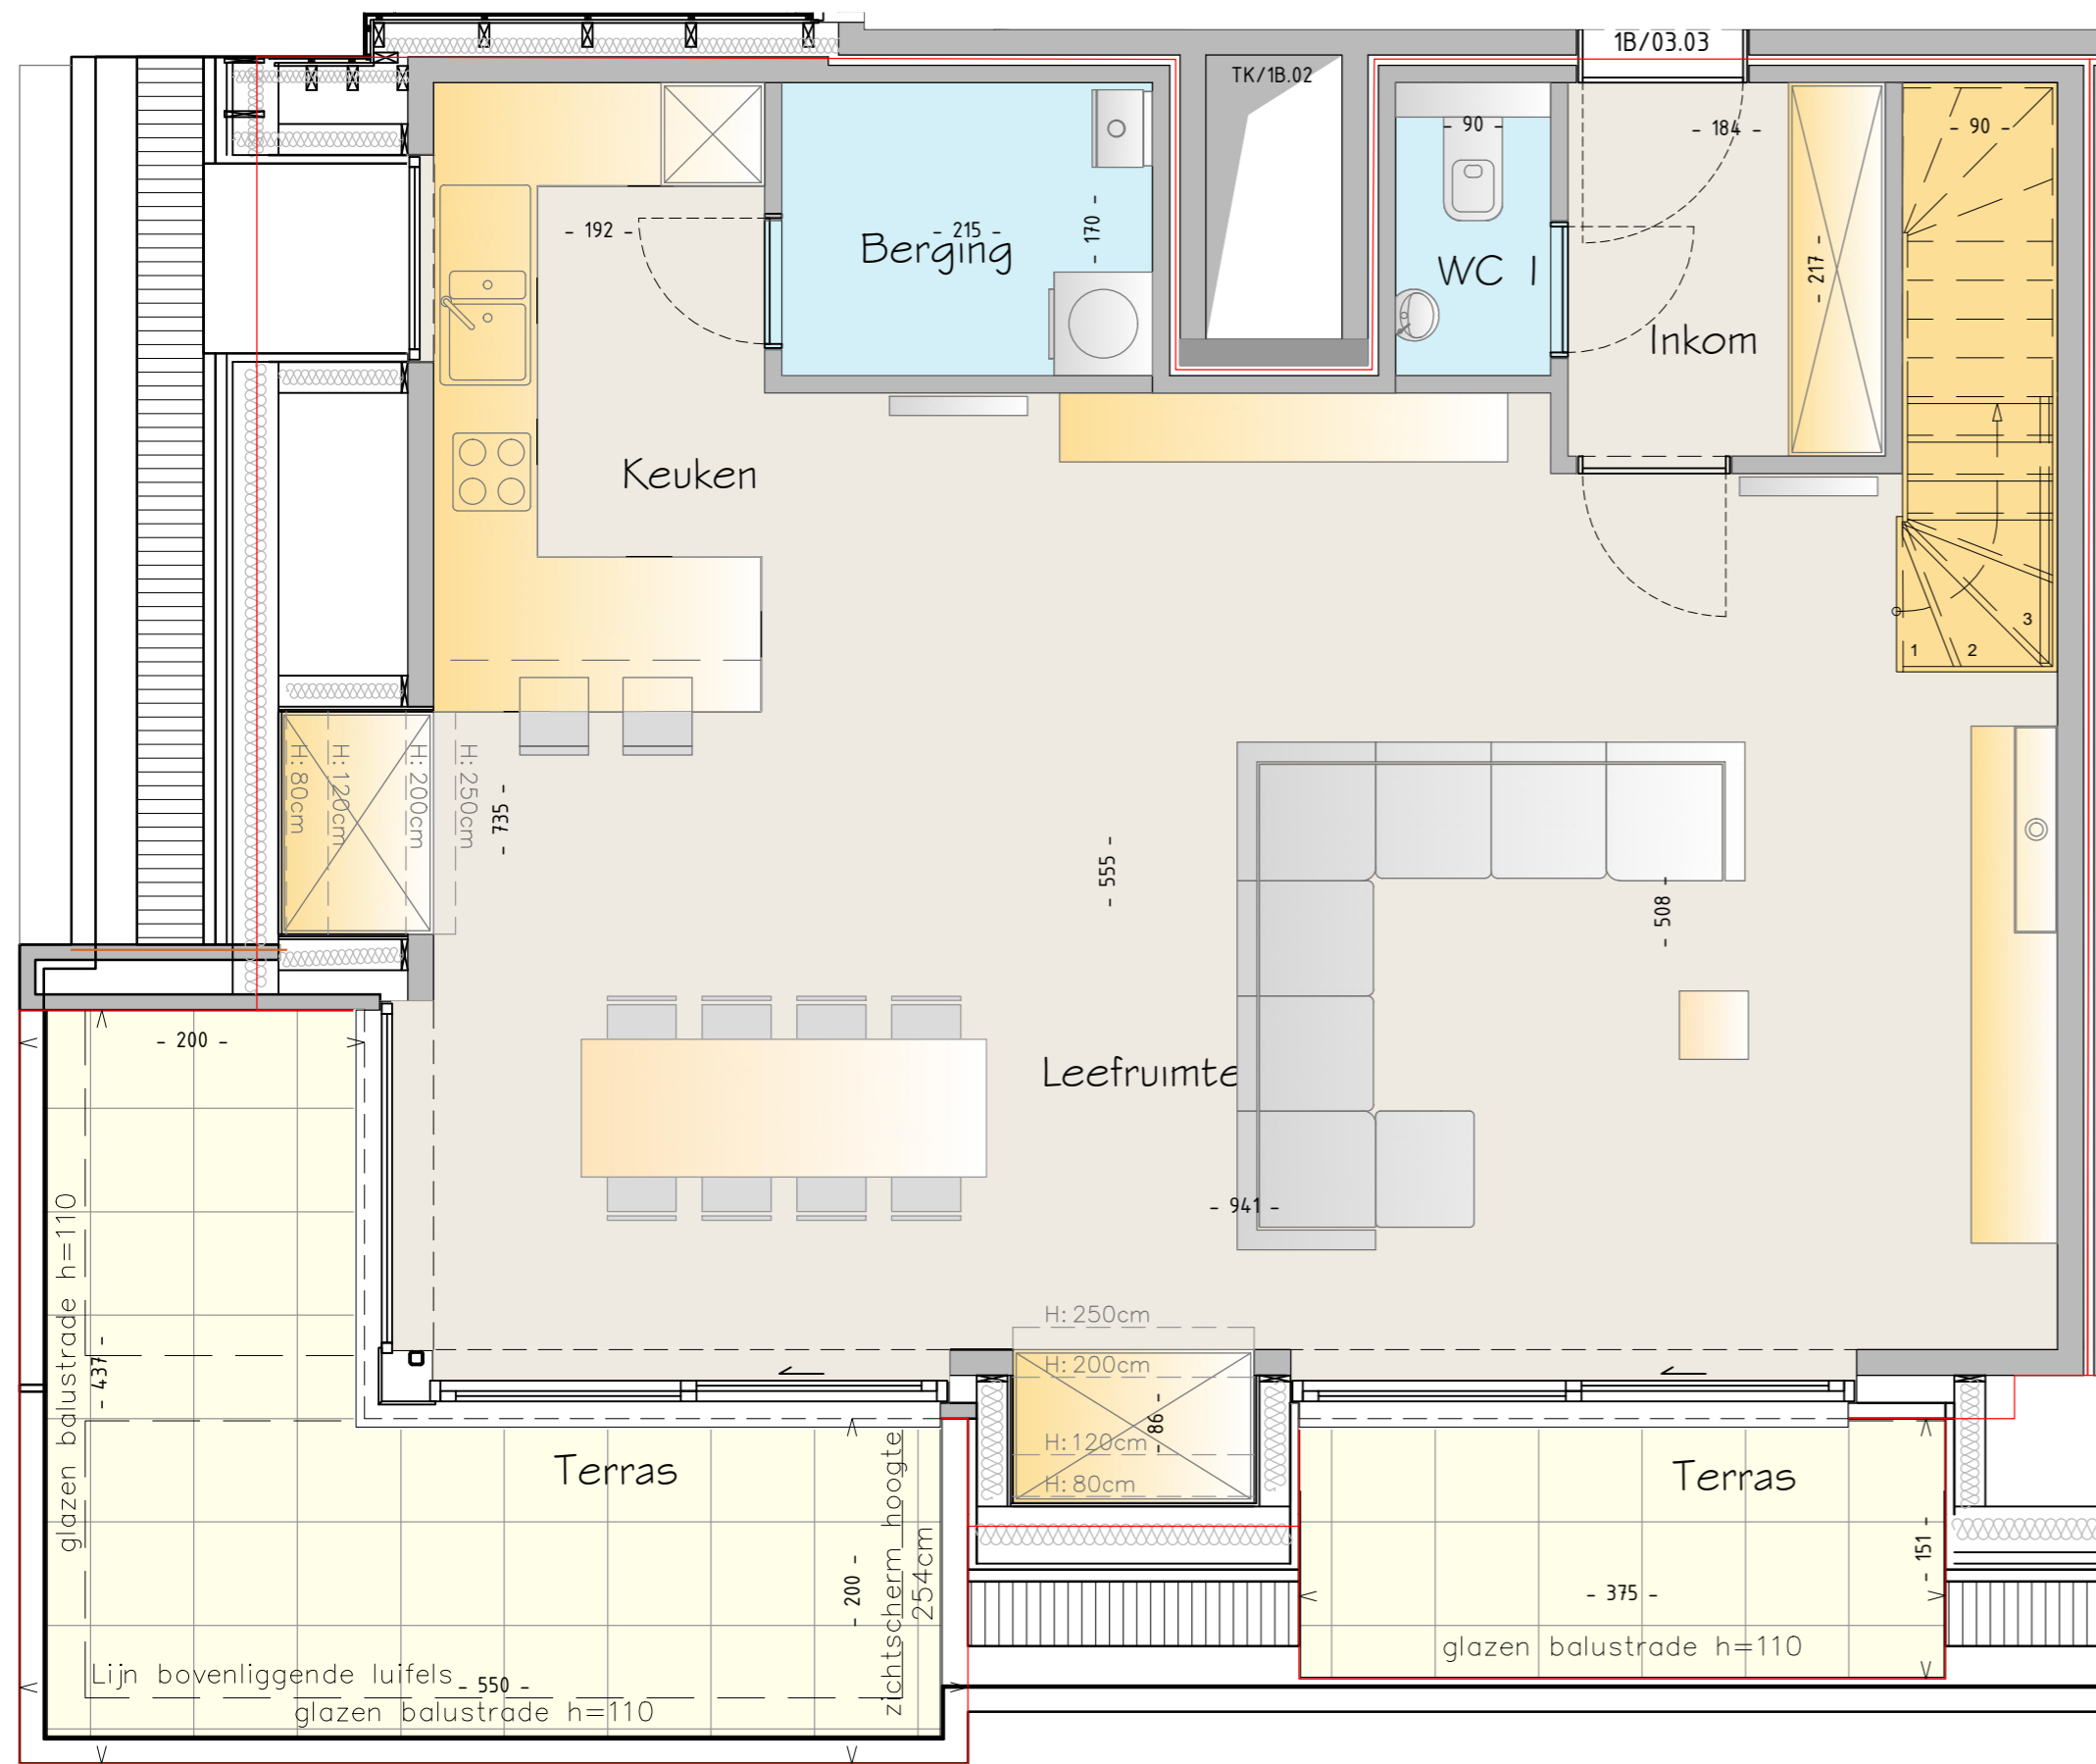

Opp. app. 165.64 m²
 Opp. terras 47.42 m²
 Opp. berging 4.89 m²
 Totaal 217.95 m²

ALBERT I-LAAN