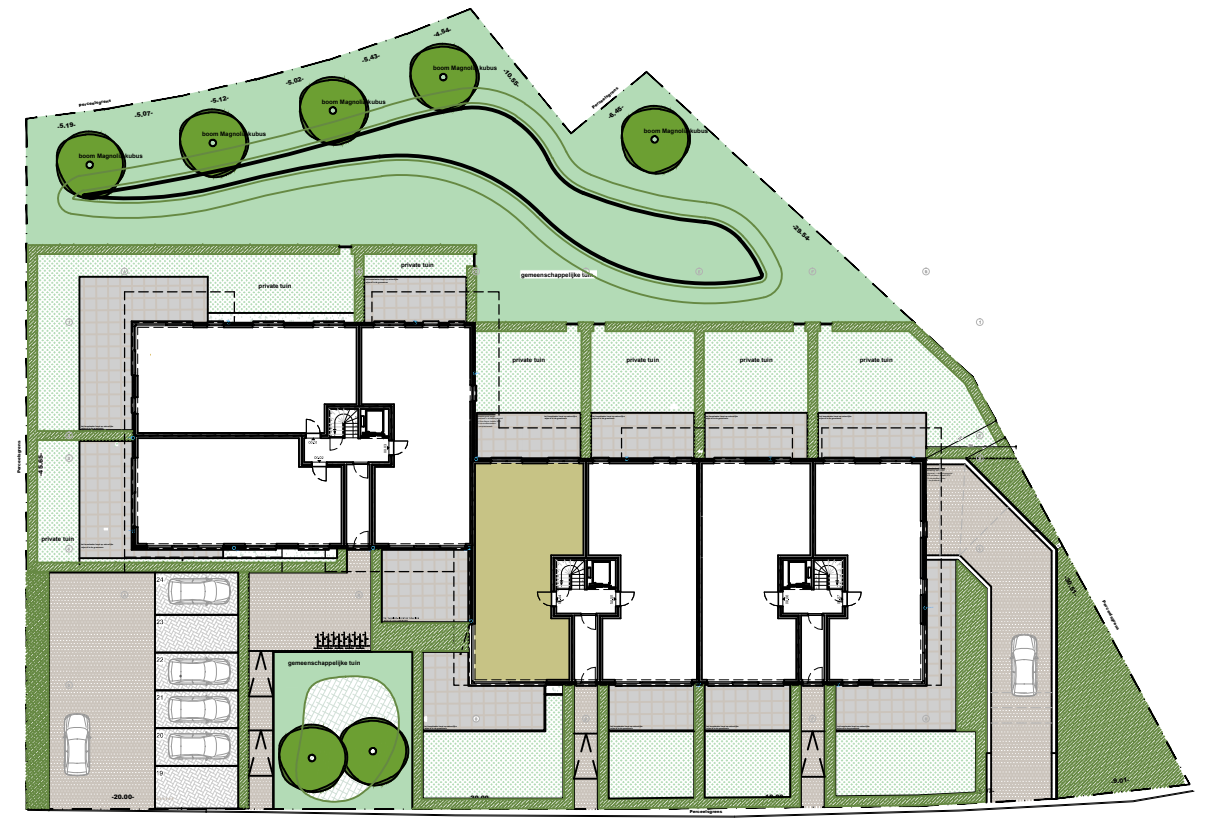

**Residentie "Hélène"**  
 Kleppestraat  
 B-8890 Dadizele / Moorslede

APP. 00.04  
 opp. appartement : ±101,46 m<sup>2</sup>  
 opp. privatieve buitenruimte/tuin : ±161,89 m<sup>2</sup>  
 terras N : 20,58 m<sup>2</sup>  
 terras Z : 31,02 m<sup>2</sup>  
 tuin achterzijde : 45,21 m<sup>2</sup>  
 tuin straatzijde : 65,08 m<sup>2</sup>

VOORGEVEL

ACHTERGEVEL

ZIJGEVEL LINKS

ZIJGEVEL RECHTS

INPLANTINGSPLAN