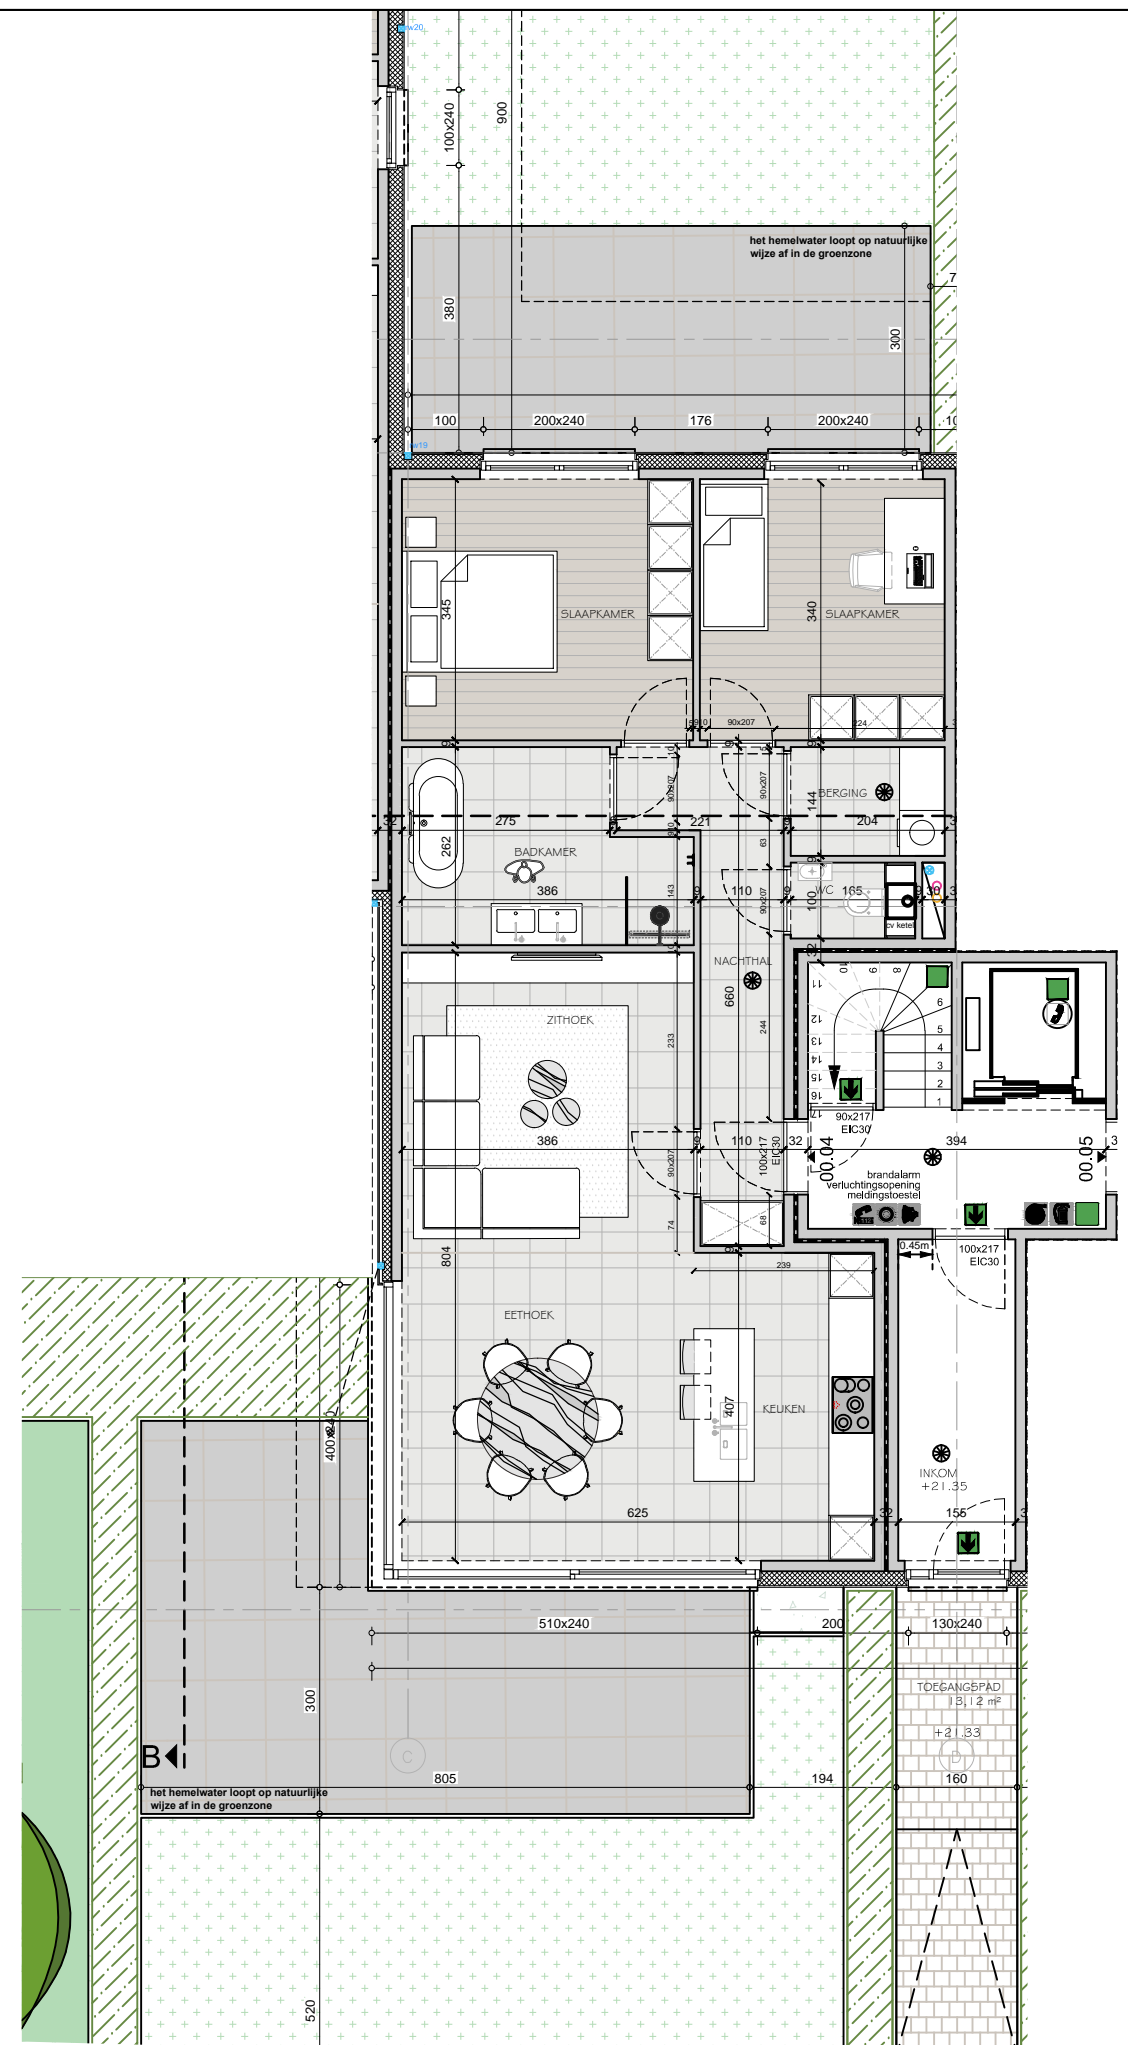

**Residentie "Hélène"**  
 Kleppestraat  
 B-8890 Dadizele / Moorslede

APP. 00.04  
 opp. appartement : ±101,46 m<sup>2</sup>  
 opp. privatieve buitenruimte/tuin : ±161,89 m<sup>2</sup>  
 terras N : 20,58 m<sup>2</sup>  
 terras Z : 31,02 m<sup>2</sup>  
 tuin achterzijde : 45,21 m<sup>2</sup>  
 tuin straatzijde : 65,08 m<sup>2</sup>

VOORGEVEL

ACHTERGEVEL

ZIJGEVEL LINKS

ZIJGEVEL RECHTS

INPLANTINGSPLAN