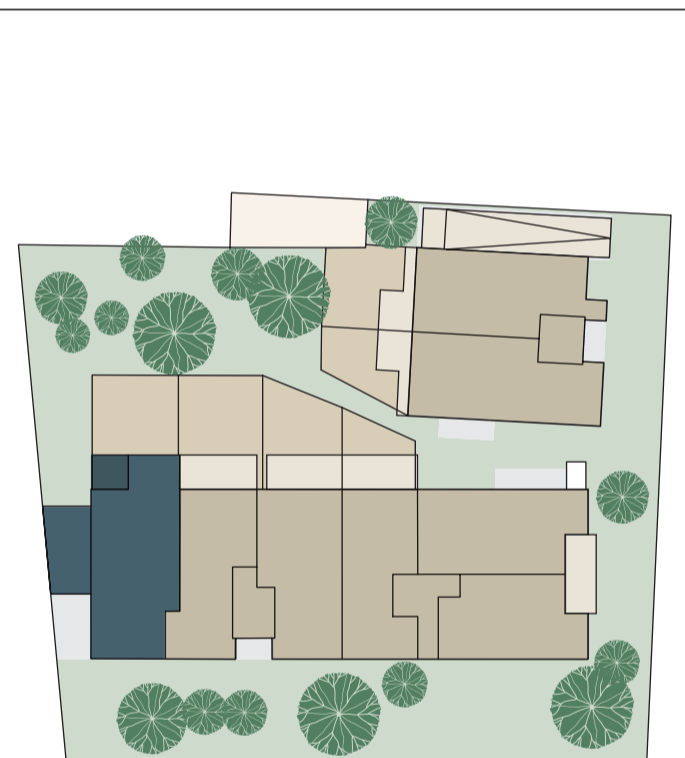

QUERCUS

UNIT 0.01

GELIJKVLOERS

122,5 m²
3 Slaapkamers
1 Badkamer

APART
— REAL ESTATE +