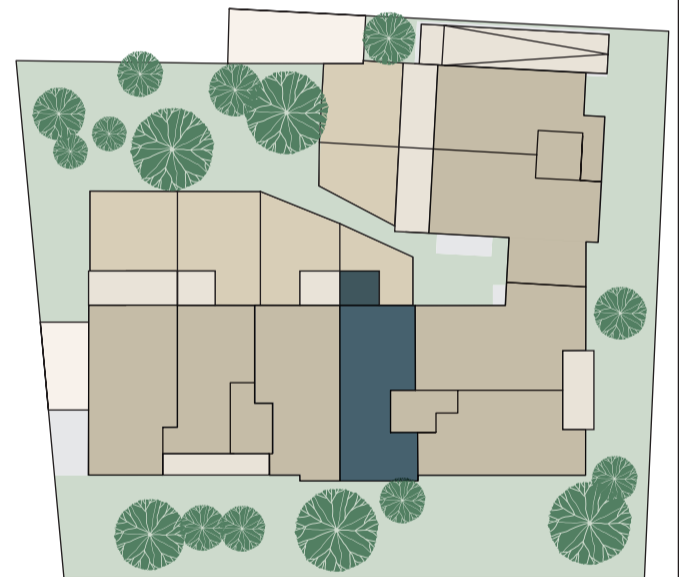

QUERCUS

UNIT 1.04

VERDIEPING +1

95,3 m²
2 Slaapkamers
1 Badkamer

APART
REAL ESTATE +