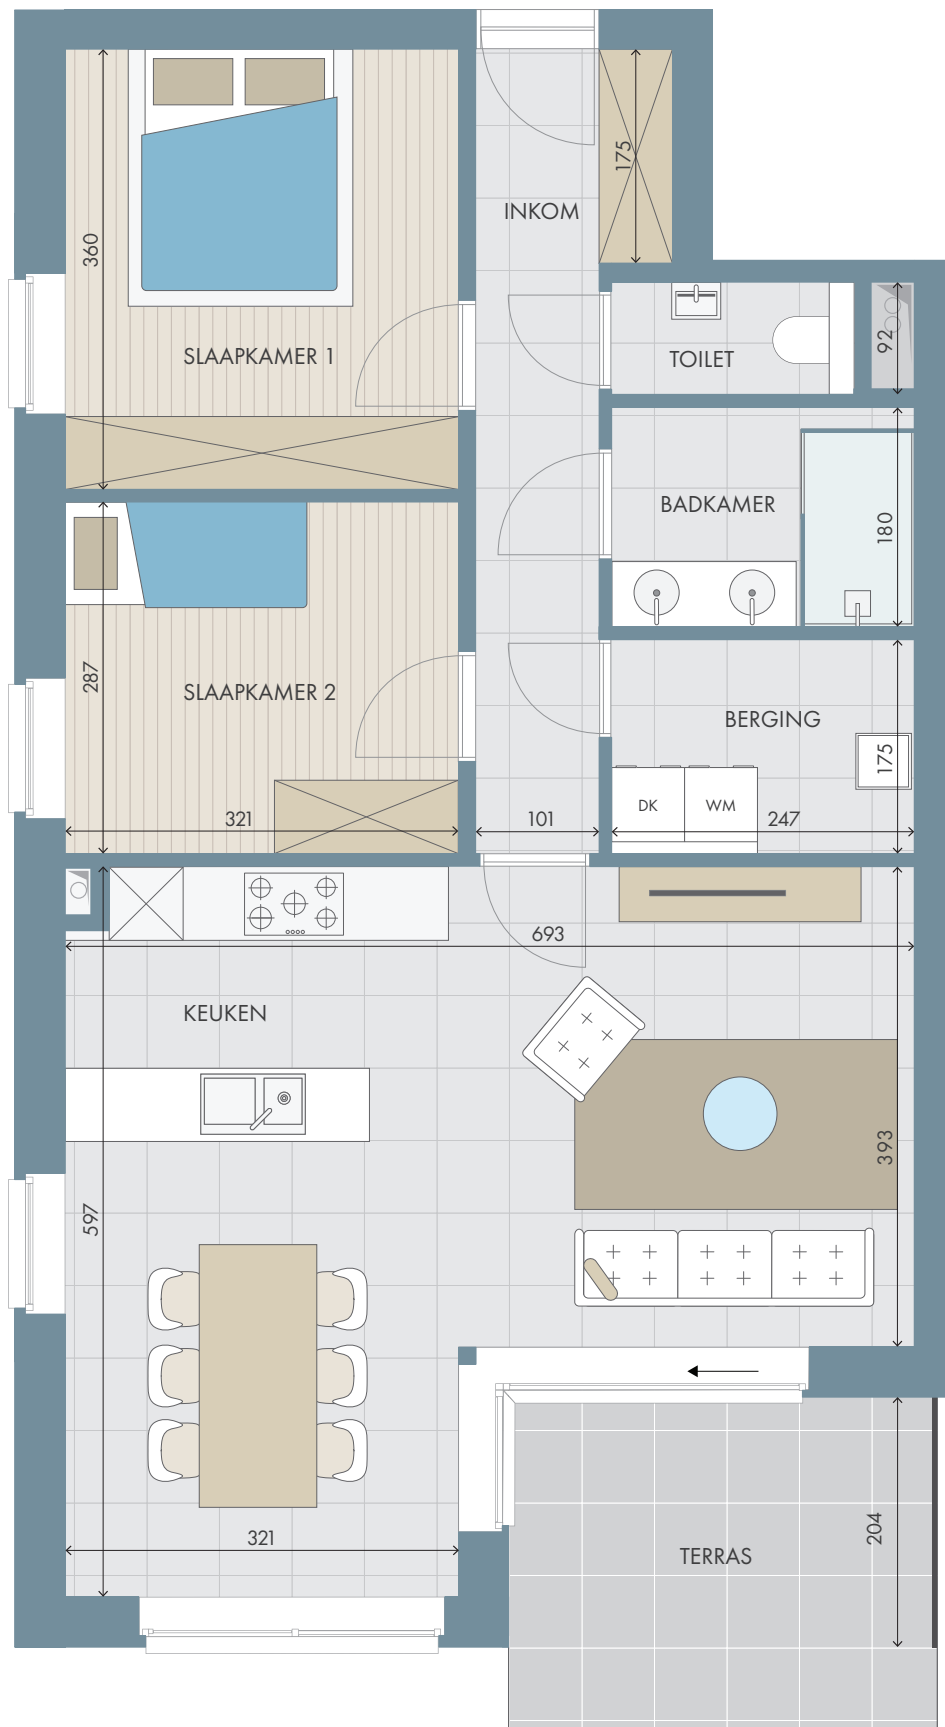

QUERCUS

UNIT 0.06

GELIJKVLOERS

88,4 m²
2 Slaapkamers
1 Badkamer

APART
REAL ESTATE +