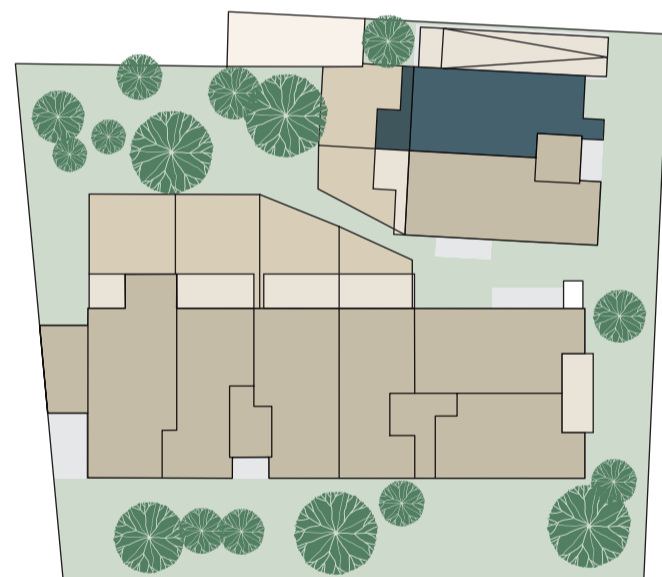

QUERCUS

UNIT 0.08

GELIJKVLOERS

107,4 m²
2 Slaapkamers
1 Badkamer

APART
REAL ESTATE +