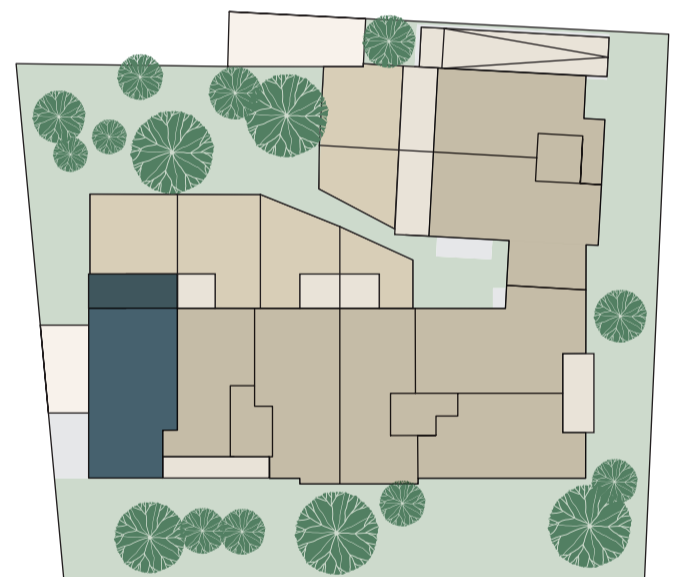

QUERCUS

## UNIT 1.01

VERDIEPING +1

**104,6 m<sup>2</sup>**  
3 Slaapkamers  
1 Badkamer

APART  
— REAL ESTATE +