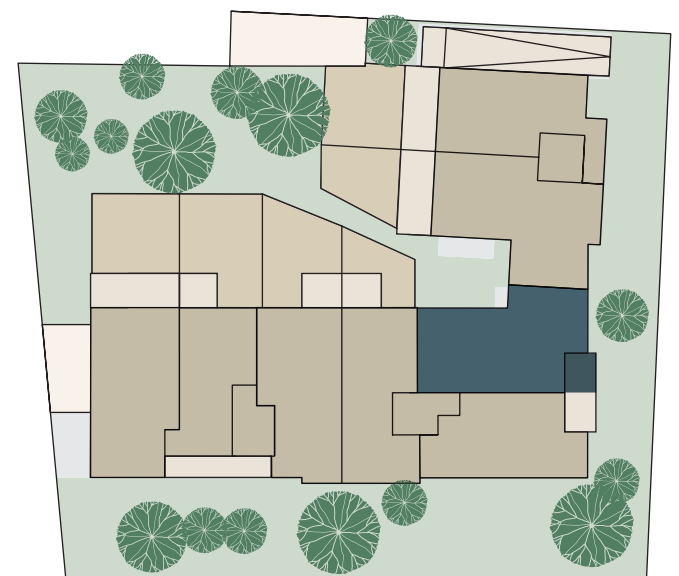

QUERCUS

UNIT 1.05

VERDIEPING +1

118,5 m²
3 Slaapkamers
1 Badkamer

APART
REAL ESTATE +