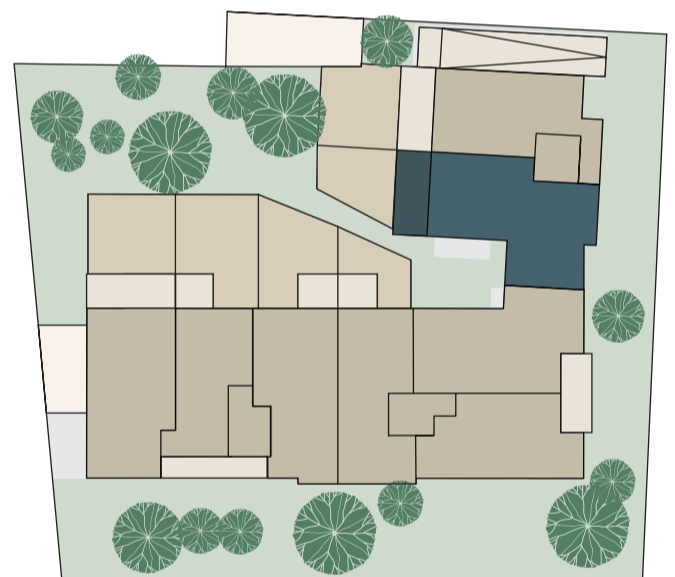

QUERCUS

## UNIT 1.07

VERDIEPING +1

**117,8 m<sup>2</sup>**  
3 Slaapkamers  
1 Badkamer

APART  
REAL ESTATE +