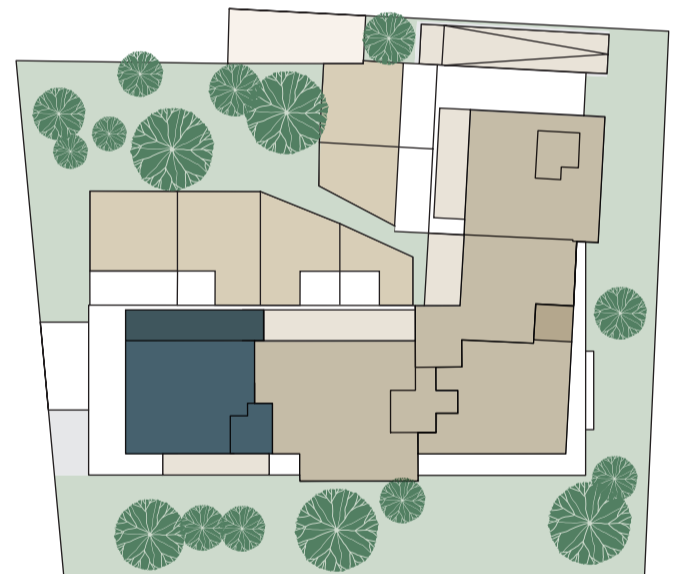

QUERCUS

## UNIT 2.01

VERDIEPING +2

**105,8 m<sup>2</sup>**  
2 Slaapkamers  
1 Badkamer

APART  
REAL ESTATE +