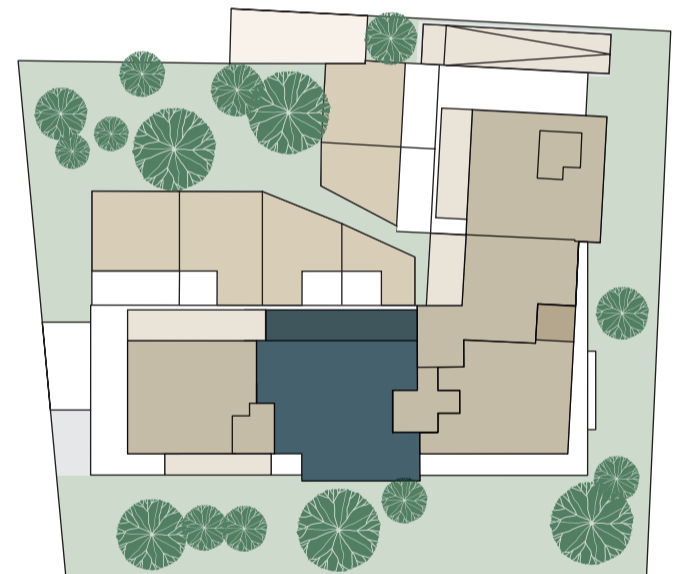

QUERCUS

## UNIT 2.02

VERDIEPING +2

**152,9 m<sup>2</sup>**  
3 Slaapkamers  
1 Badkamer

APART  
REAL ESTATE +