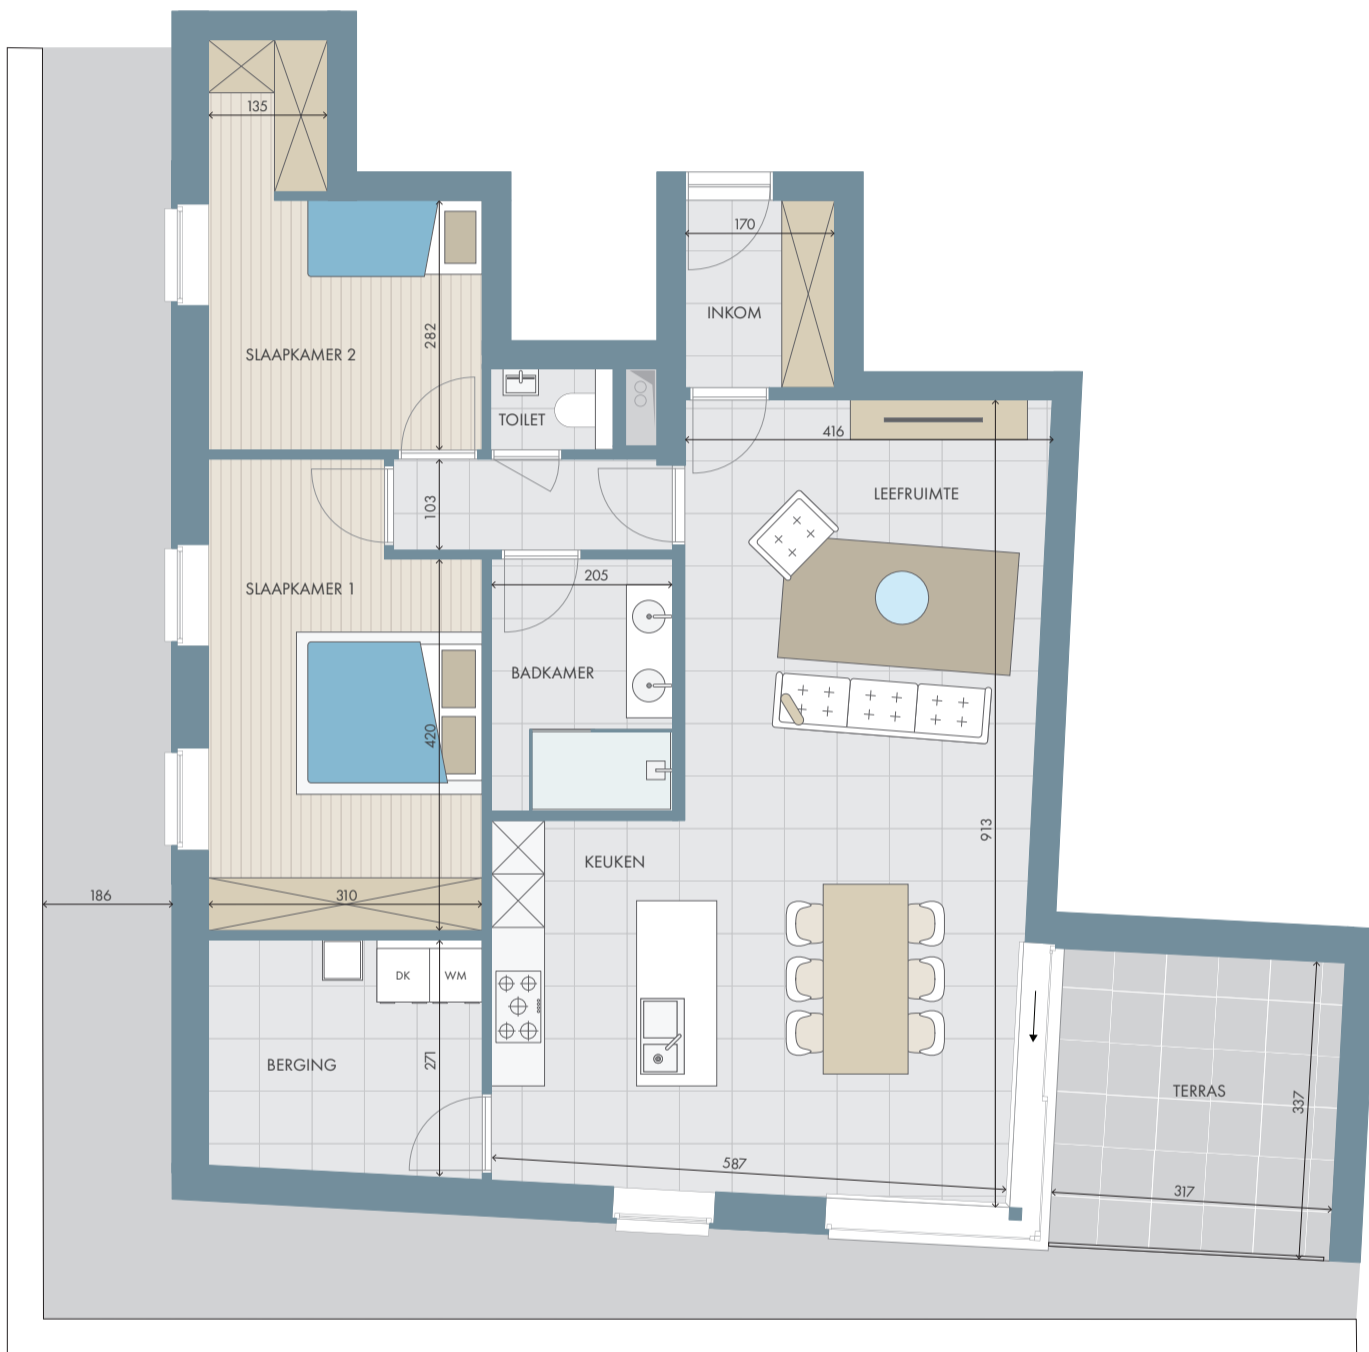

QUERCUS

UNIT 2.03

VERDIEPING +2

111,2 m²
2 Slaapkamers
1 Badkamer

APART
REAL ESTATE +