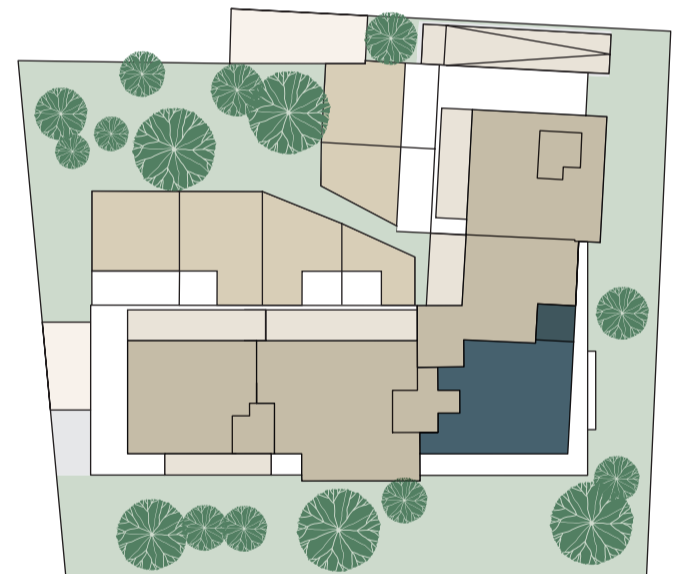

QUERCUS

UNIT 2.03

VERDIEPING +2

111,2 m²
2 Slaapkamers
1 Badkamer

APART
REAL ESTATE +