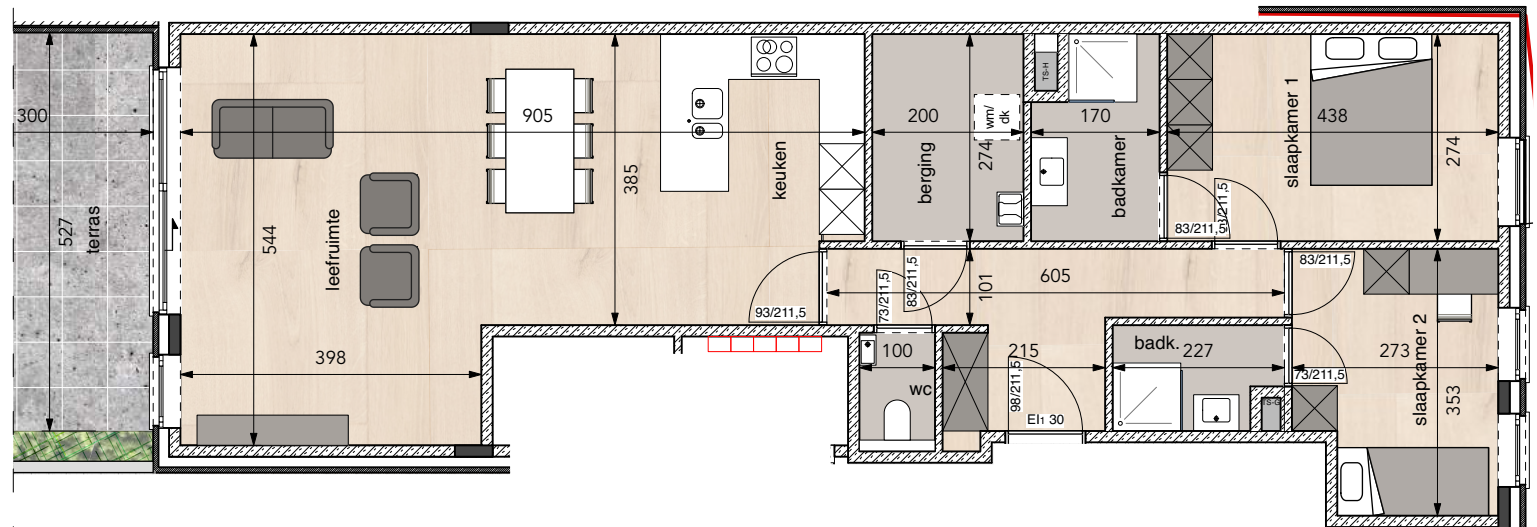

schaal 1/100