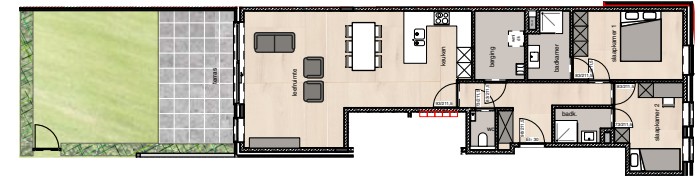

schaal 1/300