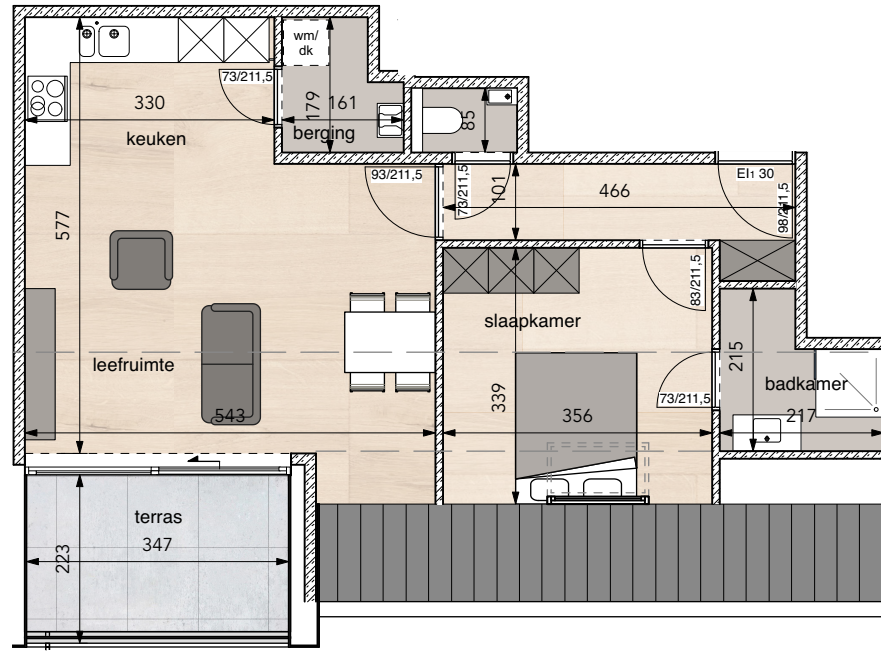

schaal 1/100