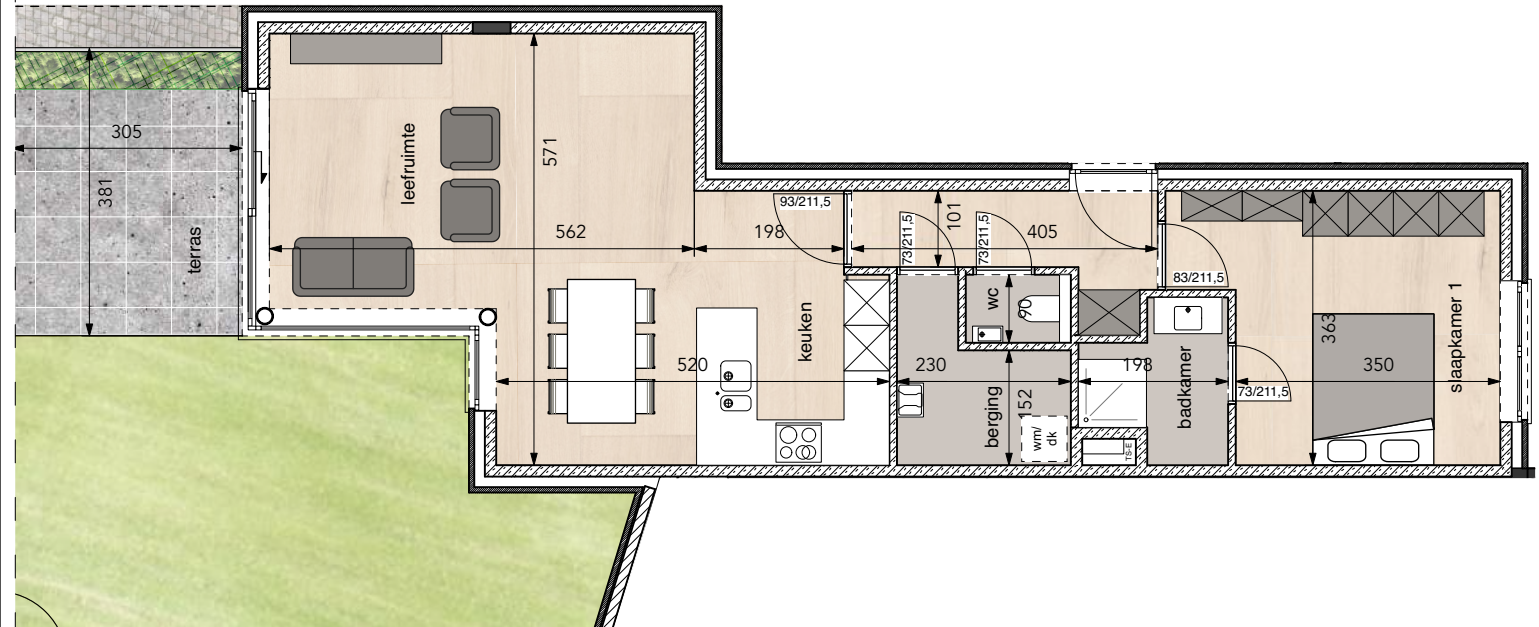

schaal 1/100