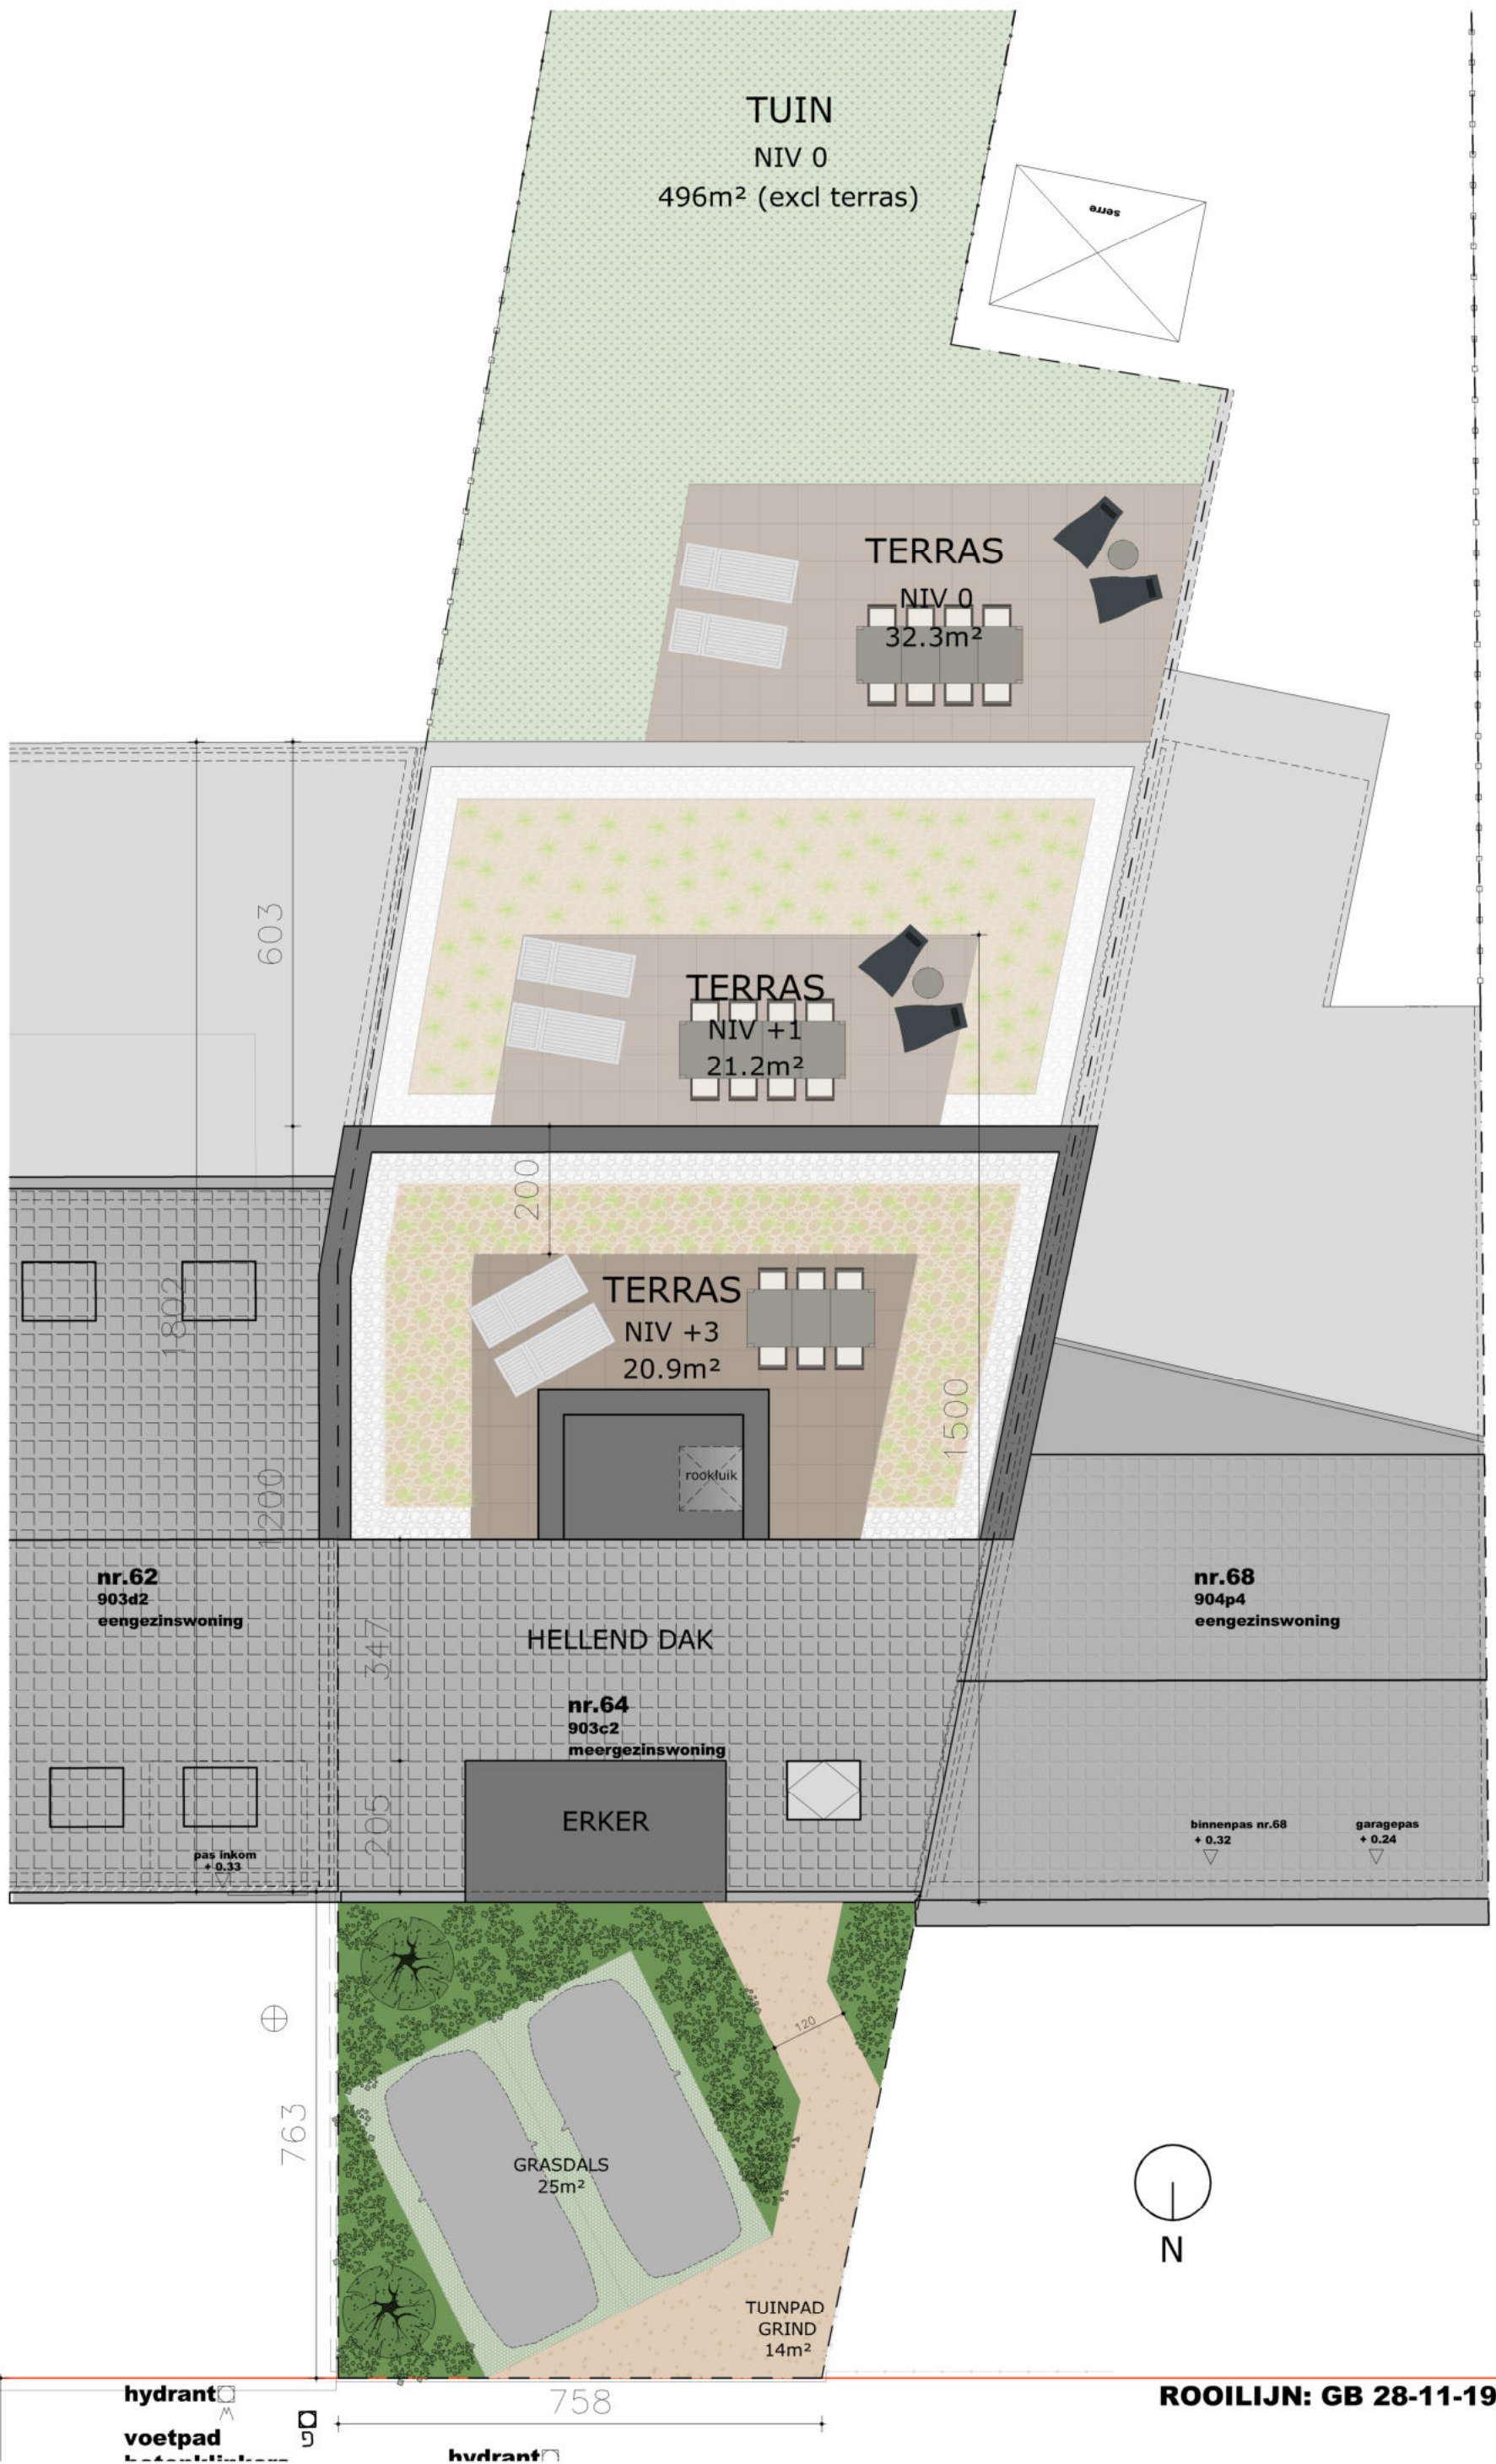

ARCHITECT
MVB Architecten
Ruytenburgstraat 66
2600 Berchem

BOUWHEER
STIPO bvba
Baillet Latourlei 119b
2930 Brasschaat

BOUWPLAATS
Vlyminckshoek 64
9100 Sint-Niklaas

Tekening
NIV 0
nieuwe toestand

SCHAAL
maten in cm
1/50

DATUM
09-10-2019

ARCHITECT
 MVB Architecten
 Ruytenburgstraat 66
 2600 Berchem

BOUWHEER
 STIPO bvba
 Baillet Latourlei 119b
 2930 Brasschaat

BOUWPLAATS
 Vlyminckshoek 64
 9100 Sint-Niklaas

Tekening
 INPLANTING
 nieuwe toestand

SCHAAL
 maten in cm
 1/100

DATUM
 09-10-2019