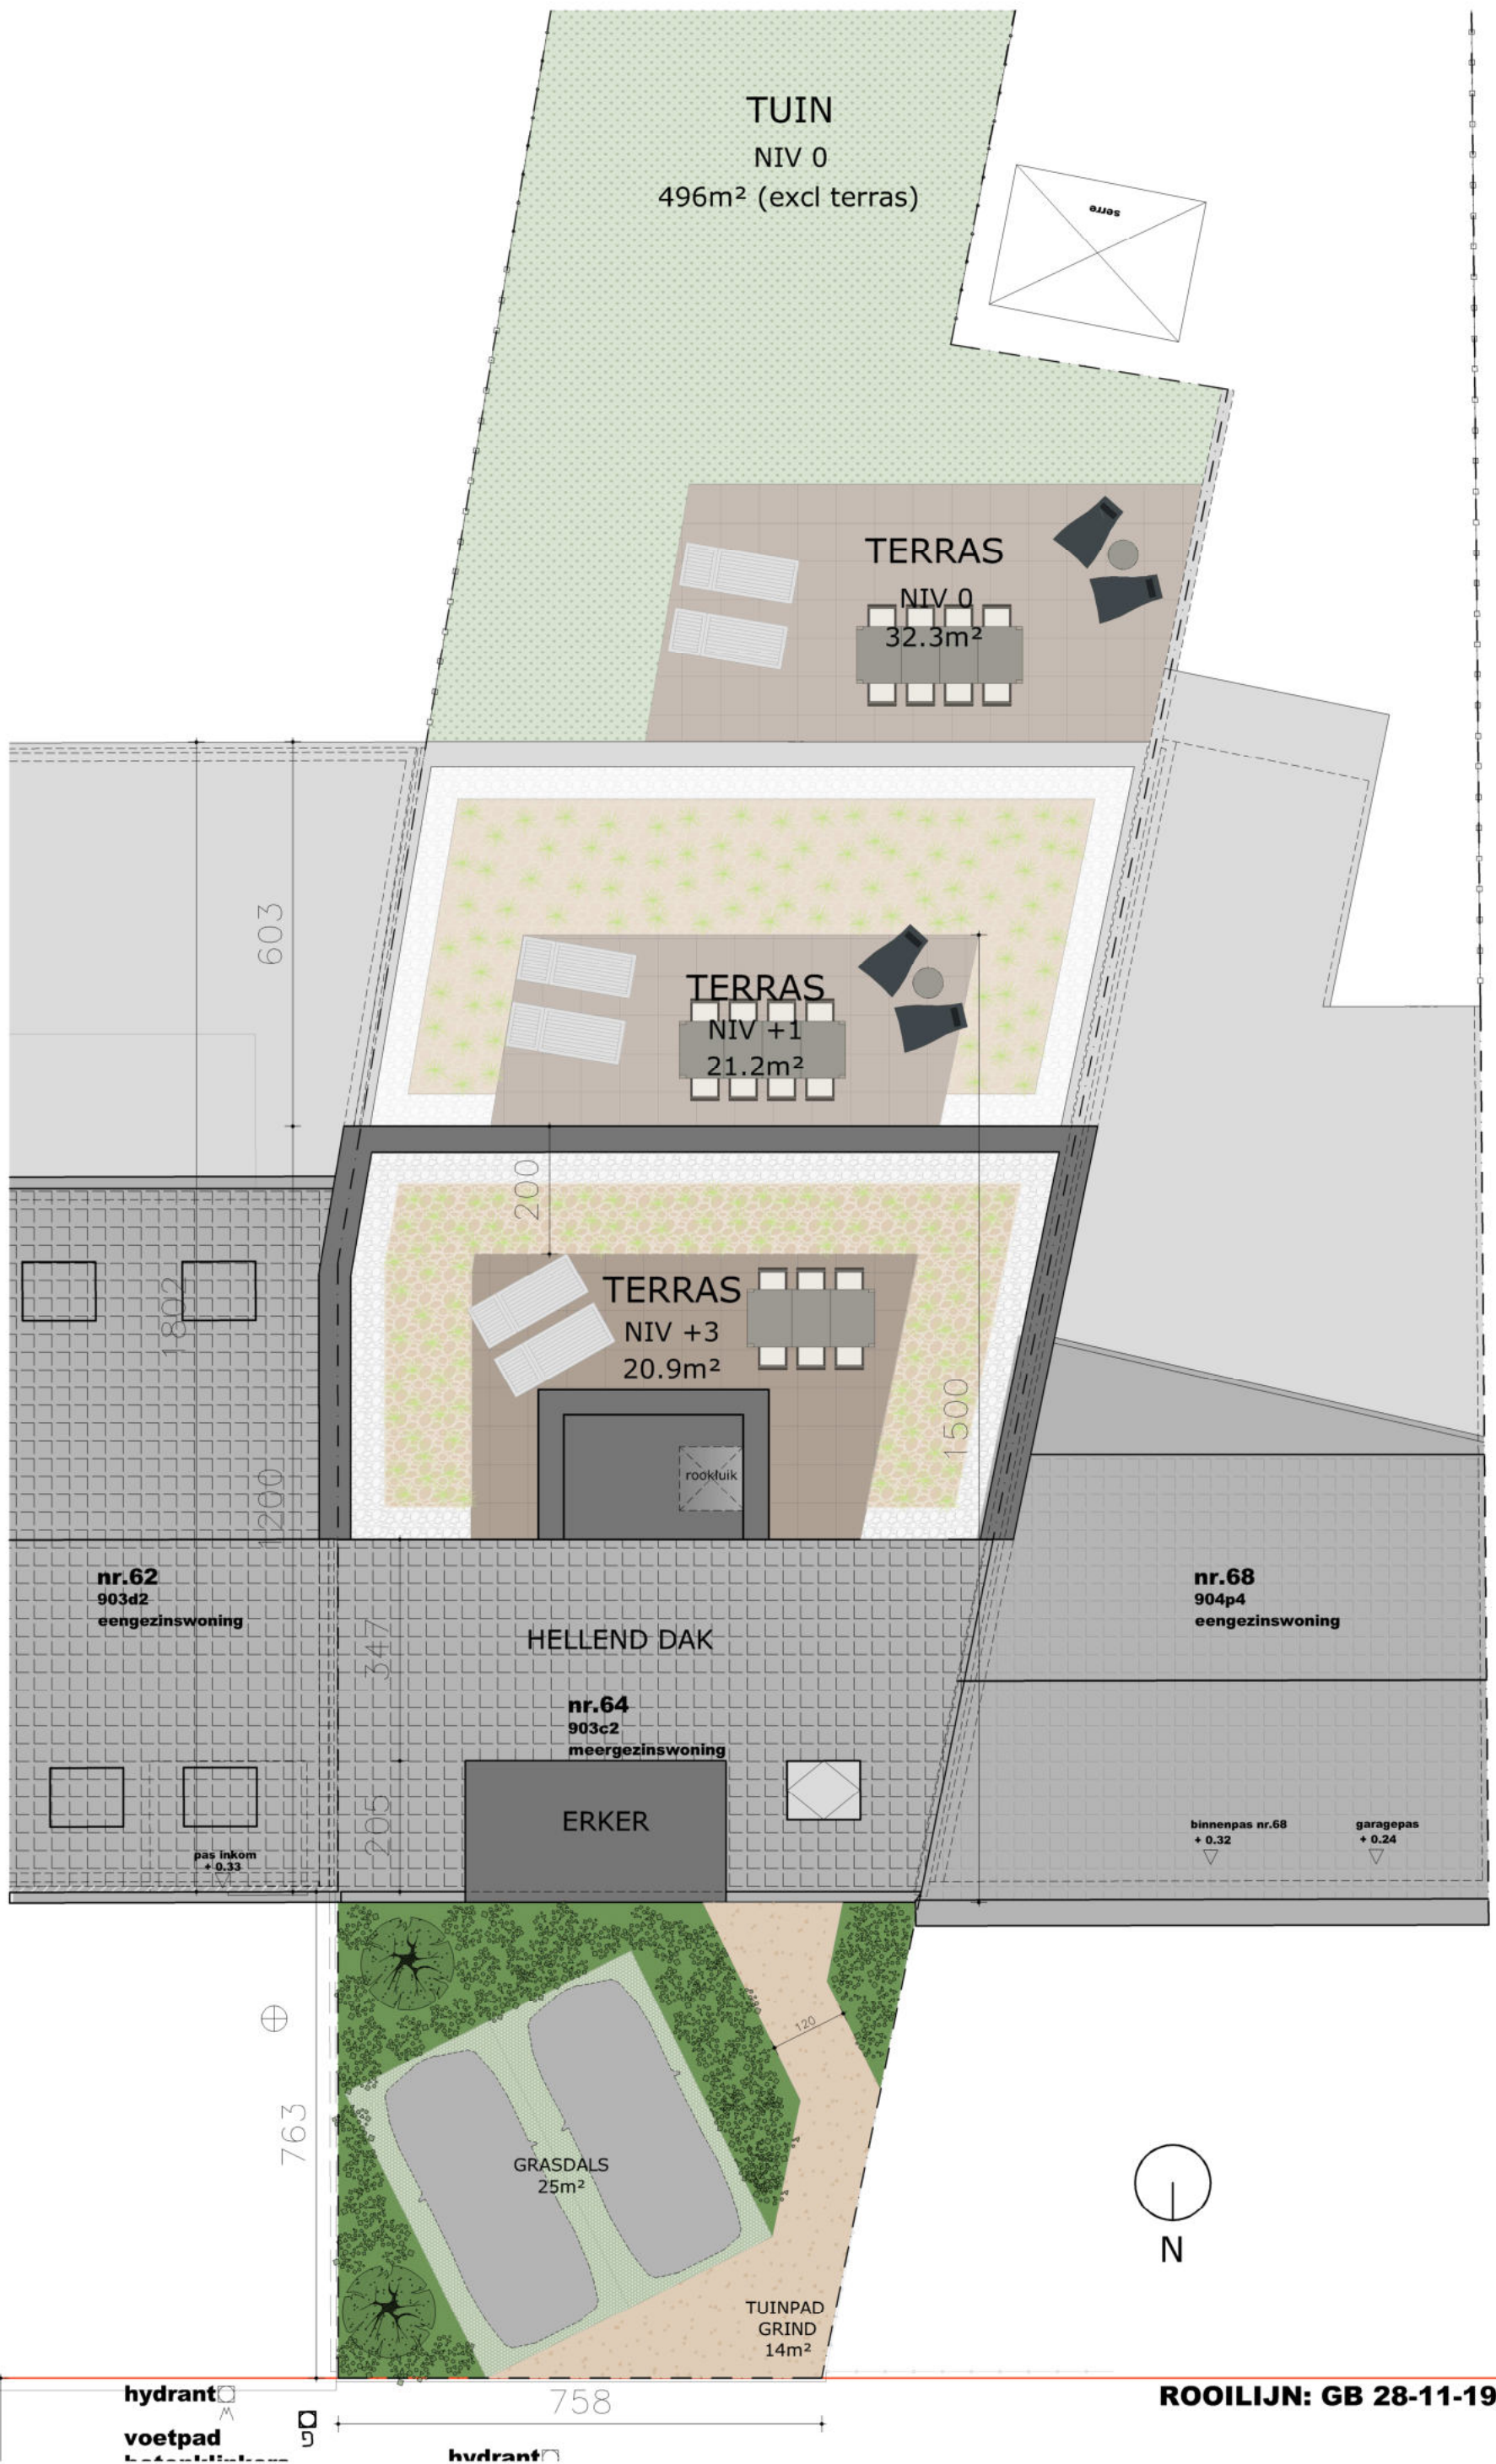

ARCHITECT
MVB Architecten
Ruytenburgstraat 66
2600 Berchem

BOUWHEER
STIPO bvba
Baillet Latourlei 119b
2930 Brasschaat

BOUWPLAATS
Vlyminckshoek 64
9100 Sint-Niklaas

Tekening
NIV +1
nieuwe toestand

SCHAAL
maten in cm
1/50

DATUM
09-10-2019

ARCHITECT
MVB Architecten
Ruytenburgstraat 66
2600 Berchem

BOUWHEER
STIPO bvba
Baillet Latourlei 119b
2930 Brasschaat

BOUWPLAATS
Vlyminckshoek 64
9100 Sint-Niklaas

Tekening
INPLANTING
nieuwe toestand

SCHAAL
maten in cm
1/100

DATUM
09-10-2019