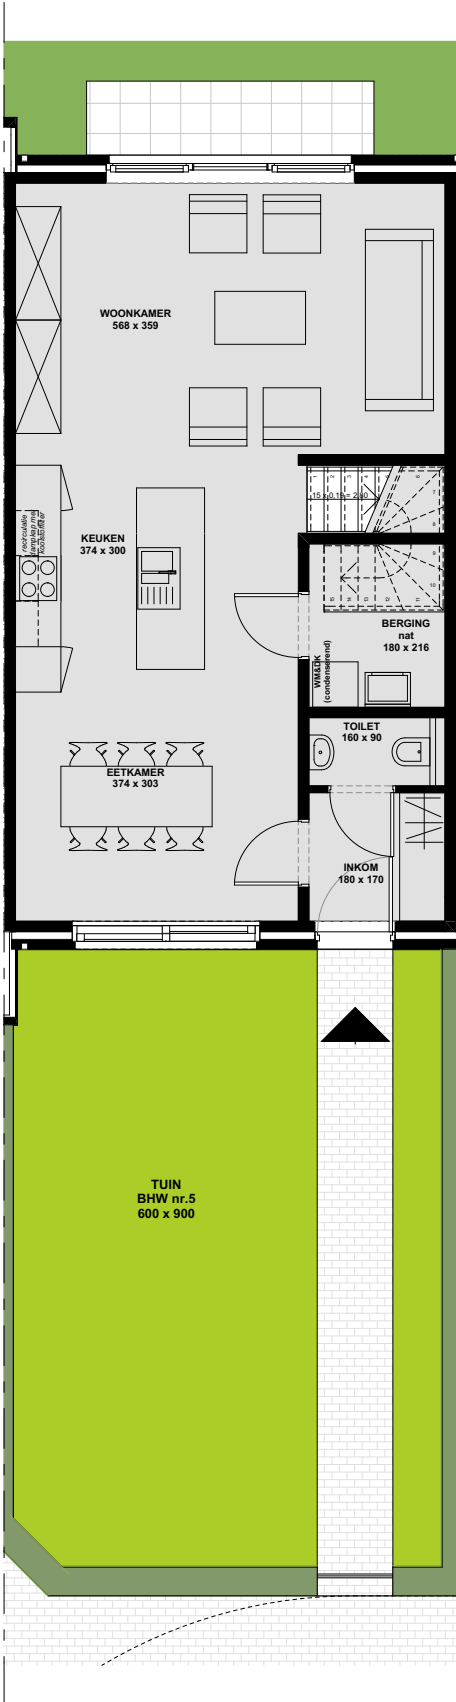

Project NOORDLAAN GENK

Binnenhofwoning nr.5 - Type A
nivo 0

Project NOORDLAAN GENK

Binnenhofwoning nr.5 - Type A
nivo +1

Project NOORDLAAN GENK

Binnenhofwoning nr.5 - Type A
nivo +2