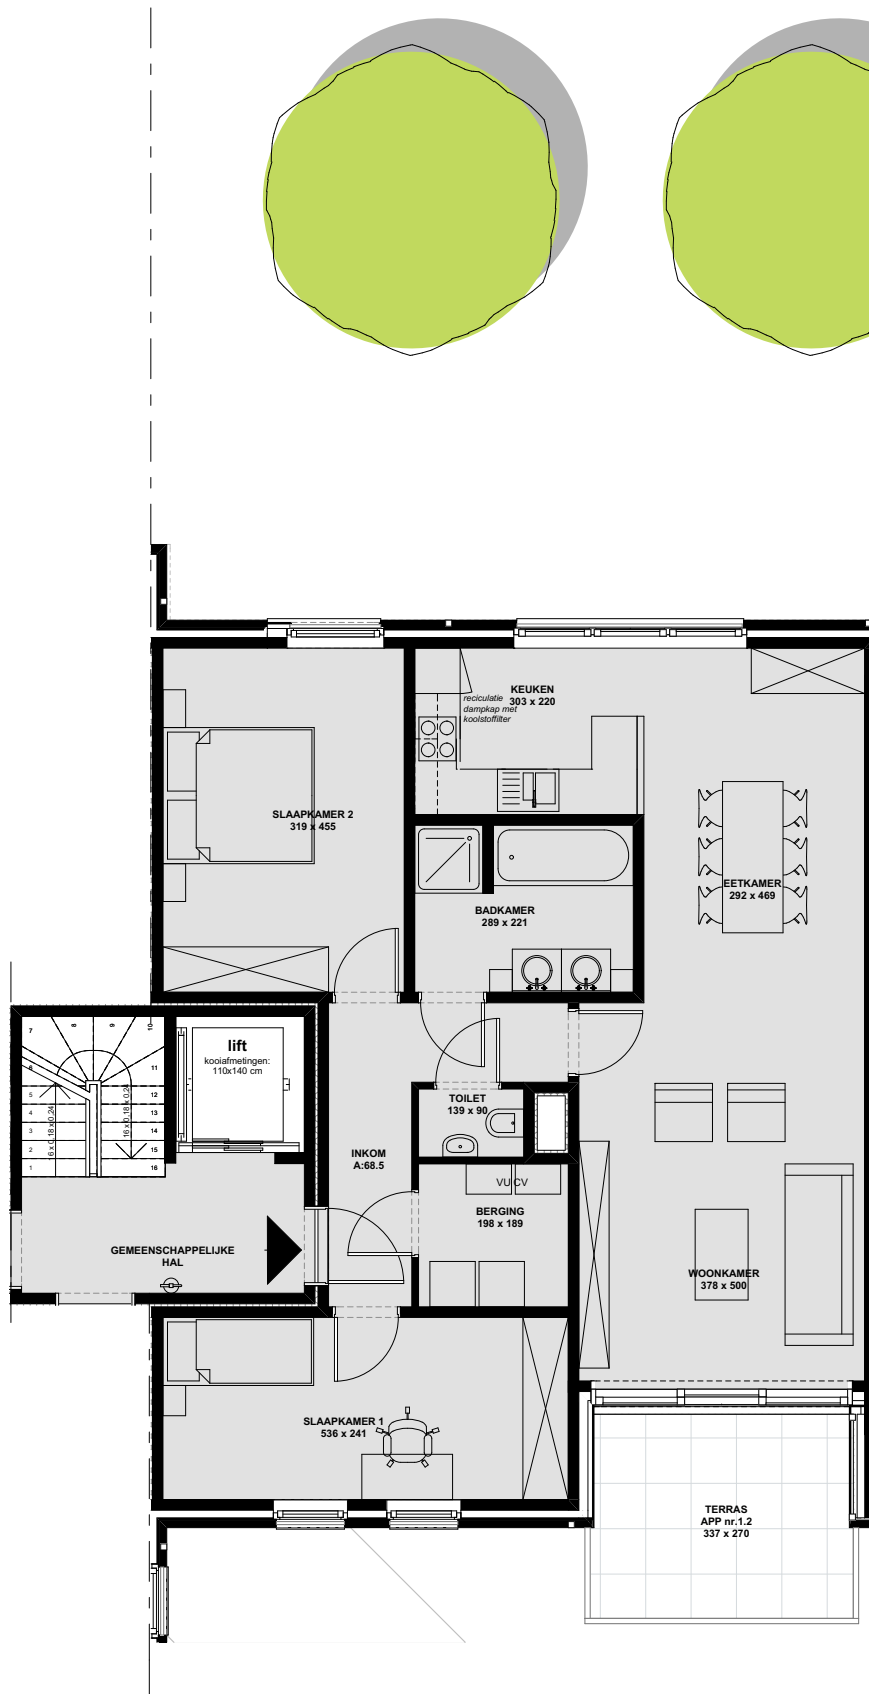

Project NOORDLAAN GENK

Binnenhofappartement nr. 1.2
nivo +1