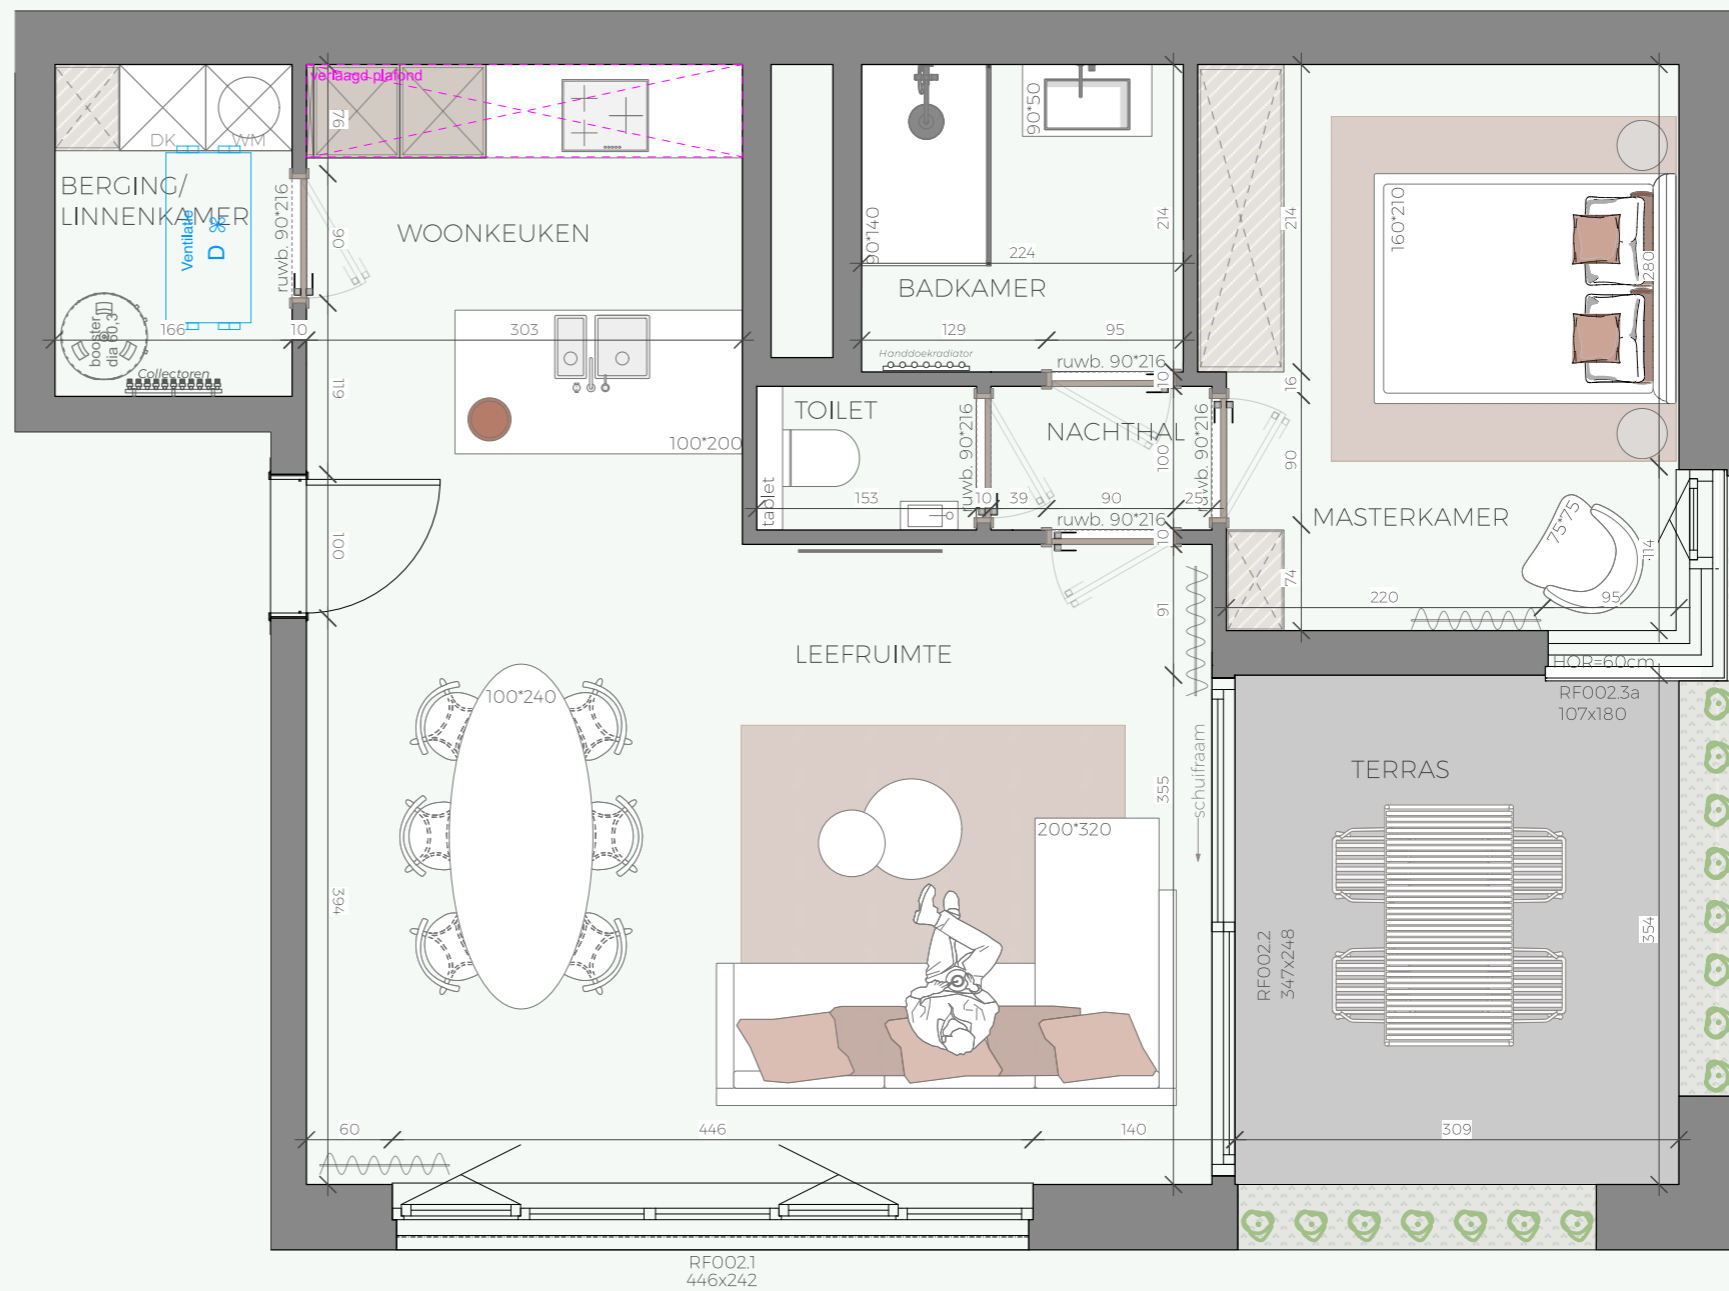

Niveau 0

Appartement F0.02

Comfort

74,91 m²

10,50 m²

1

1

0

1

± 2,70 m

Schaal 1:50