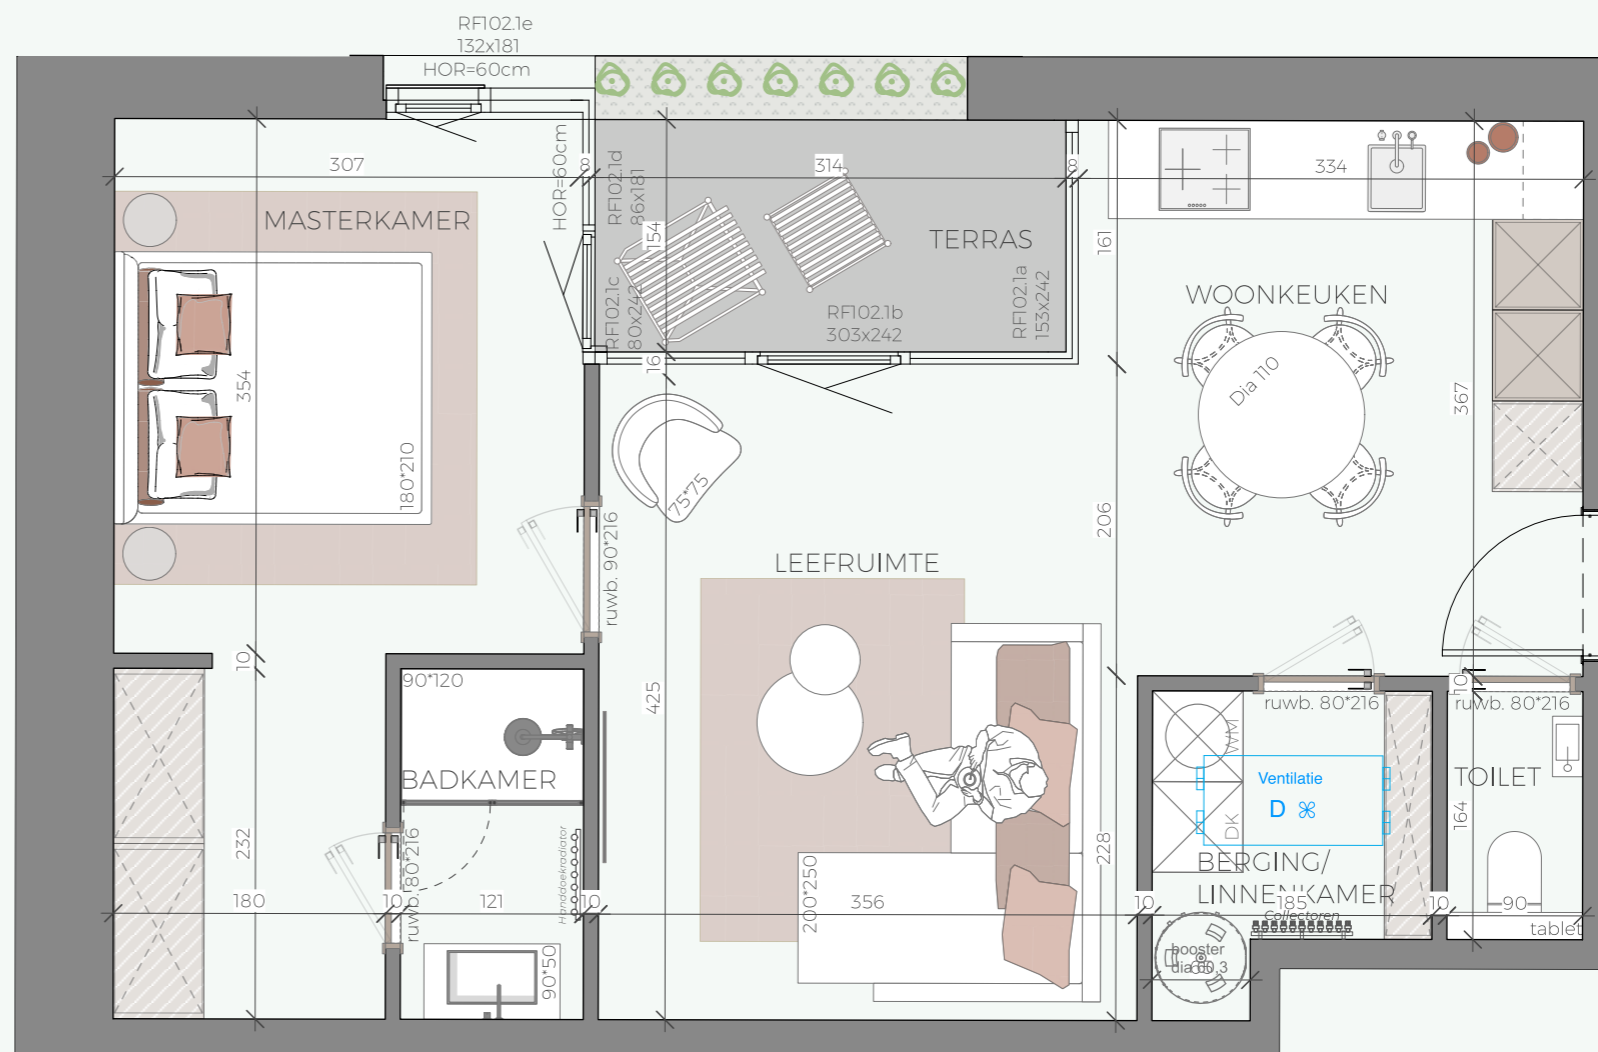

Niveau 1

Appartement F1.02

Comfort

60,68 m²

5,00 m²

1

1

0

1

± 2,70 m

Schaal 1:50