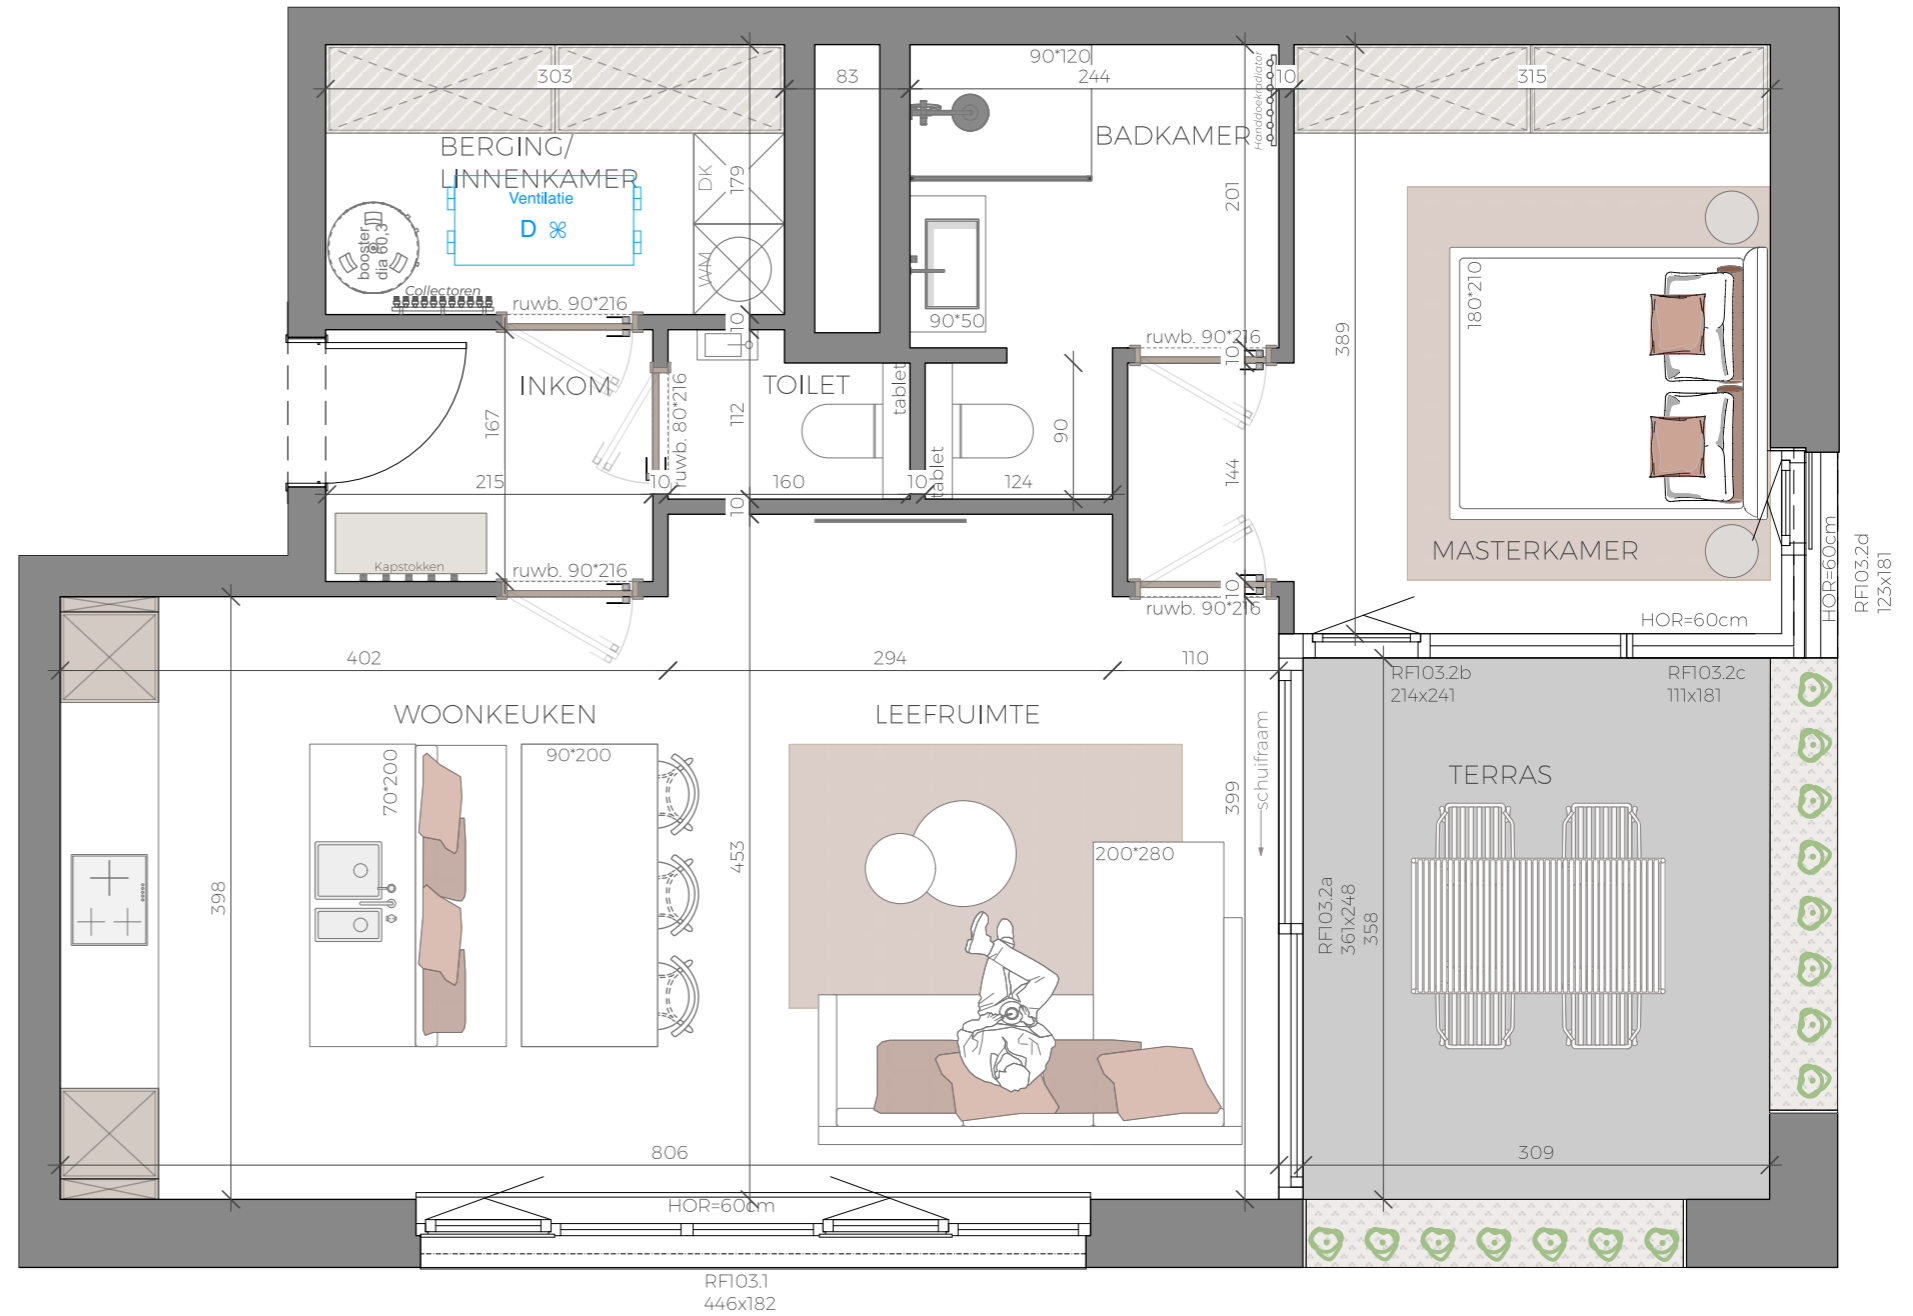

Niveau 1
Appartement F1.03

Comfort

77,82 m²

10,70 m²

1

1

0

2

± 2,65 m

Schaal 1:50