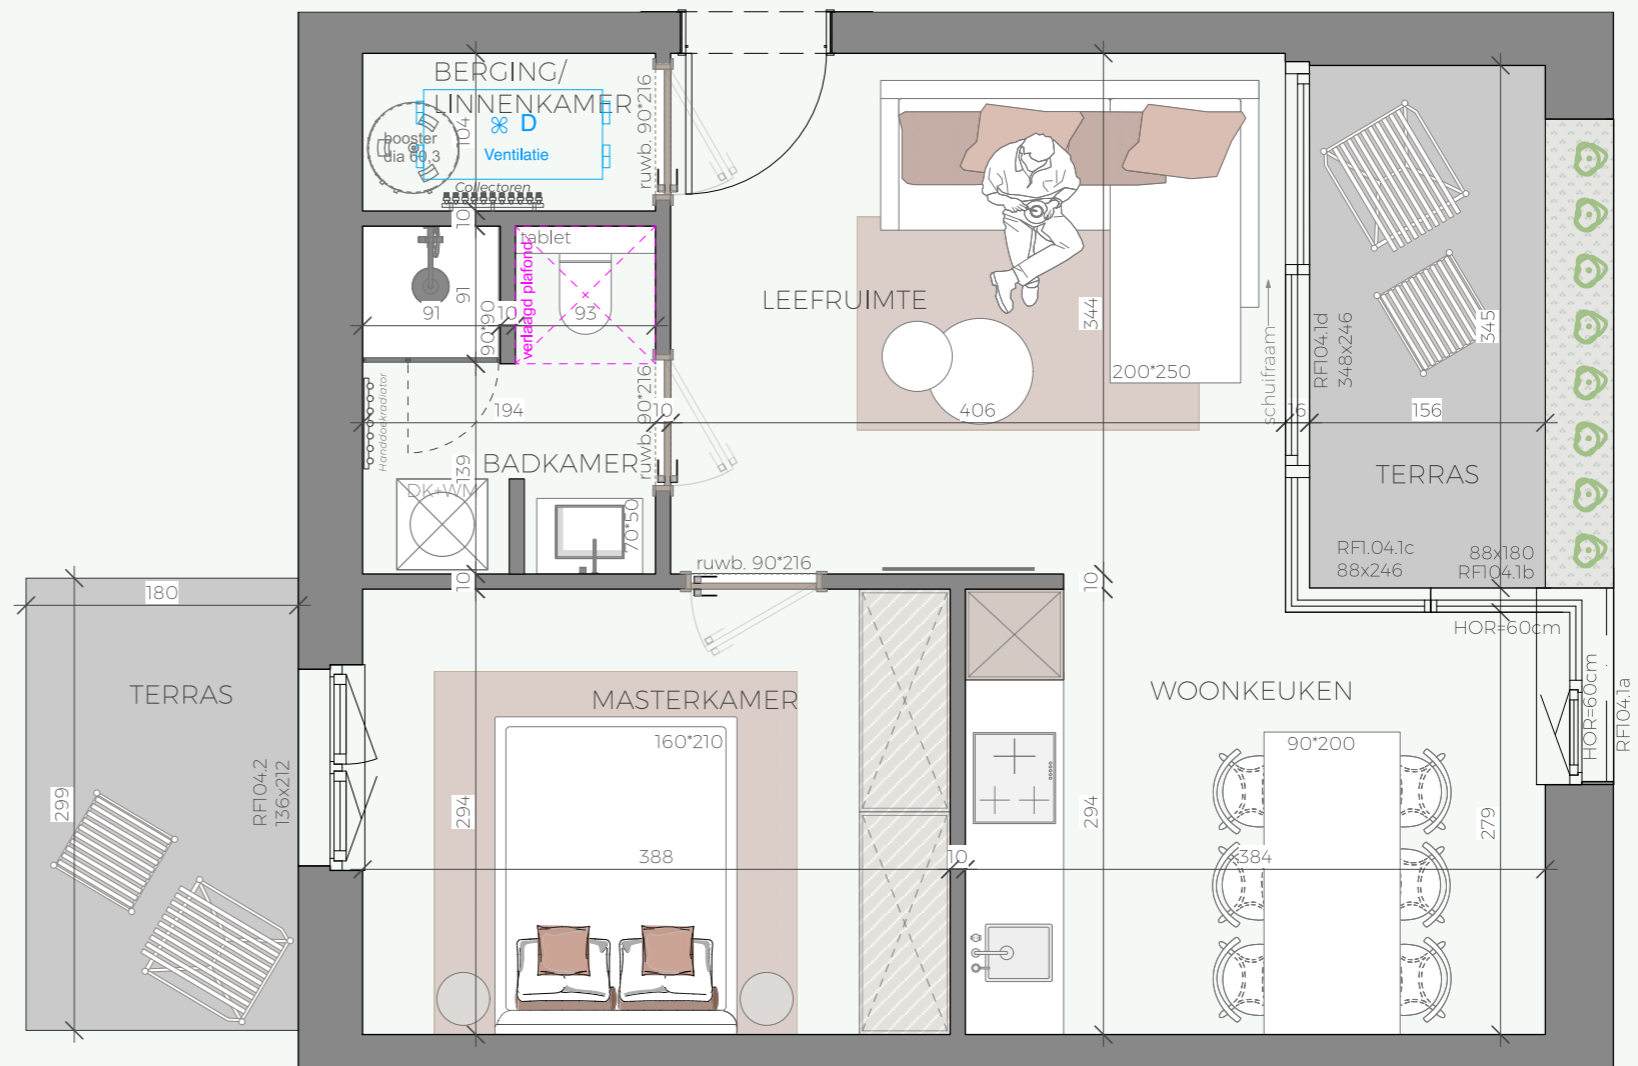

Niveau 1

Appartement F1.04

Premium

52,82 m²

5,20 m²

1

1

0

1

± 2,70 m

Schaal 1:50