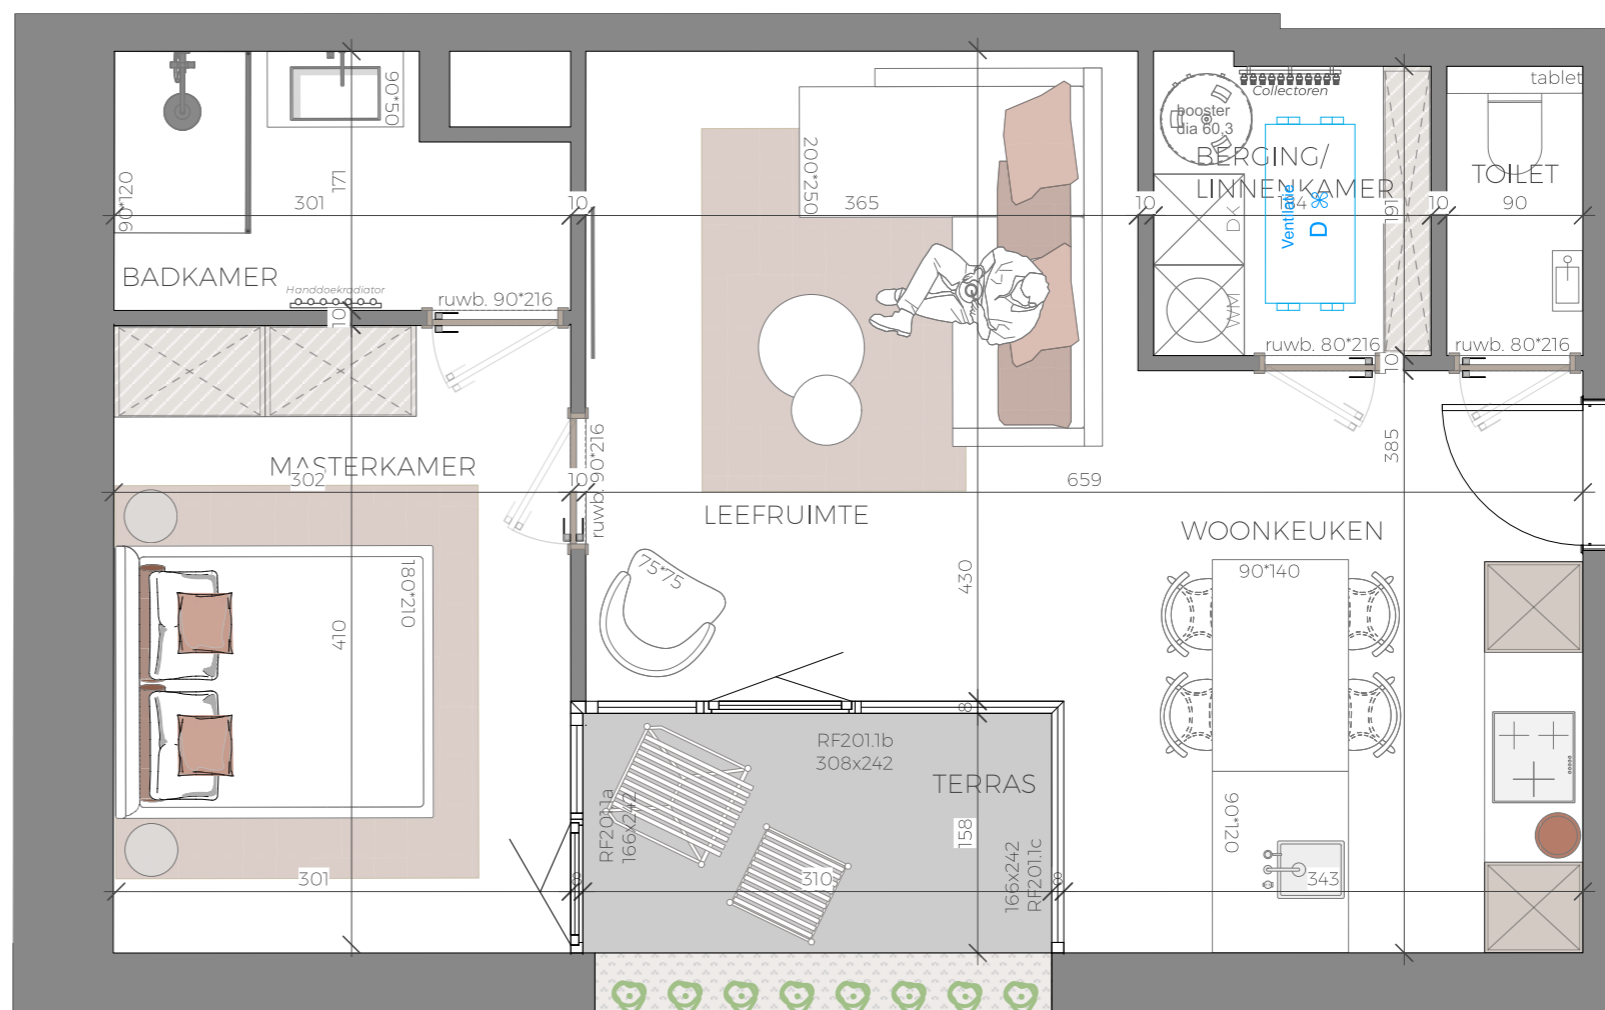

Niveau 2

Appartement F2.01

Comfort

- App: 60,52 m²
- Terras: 6,10 m²
- Badkamer: 1
- Masterkamer: 1
- Woonkamer: 0
- Woonkeuken: 1
- ± 2,70 m

Schaal 1:50