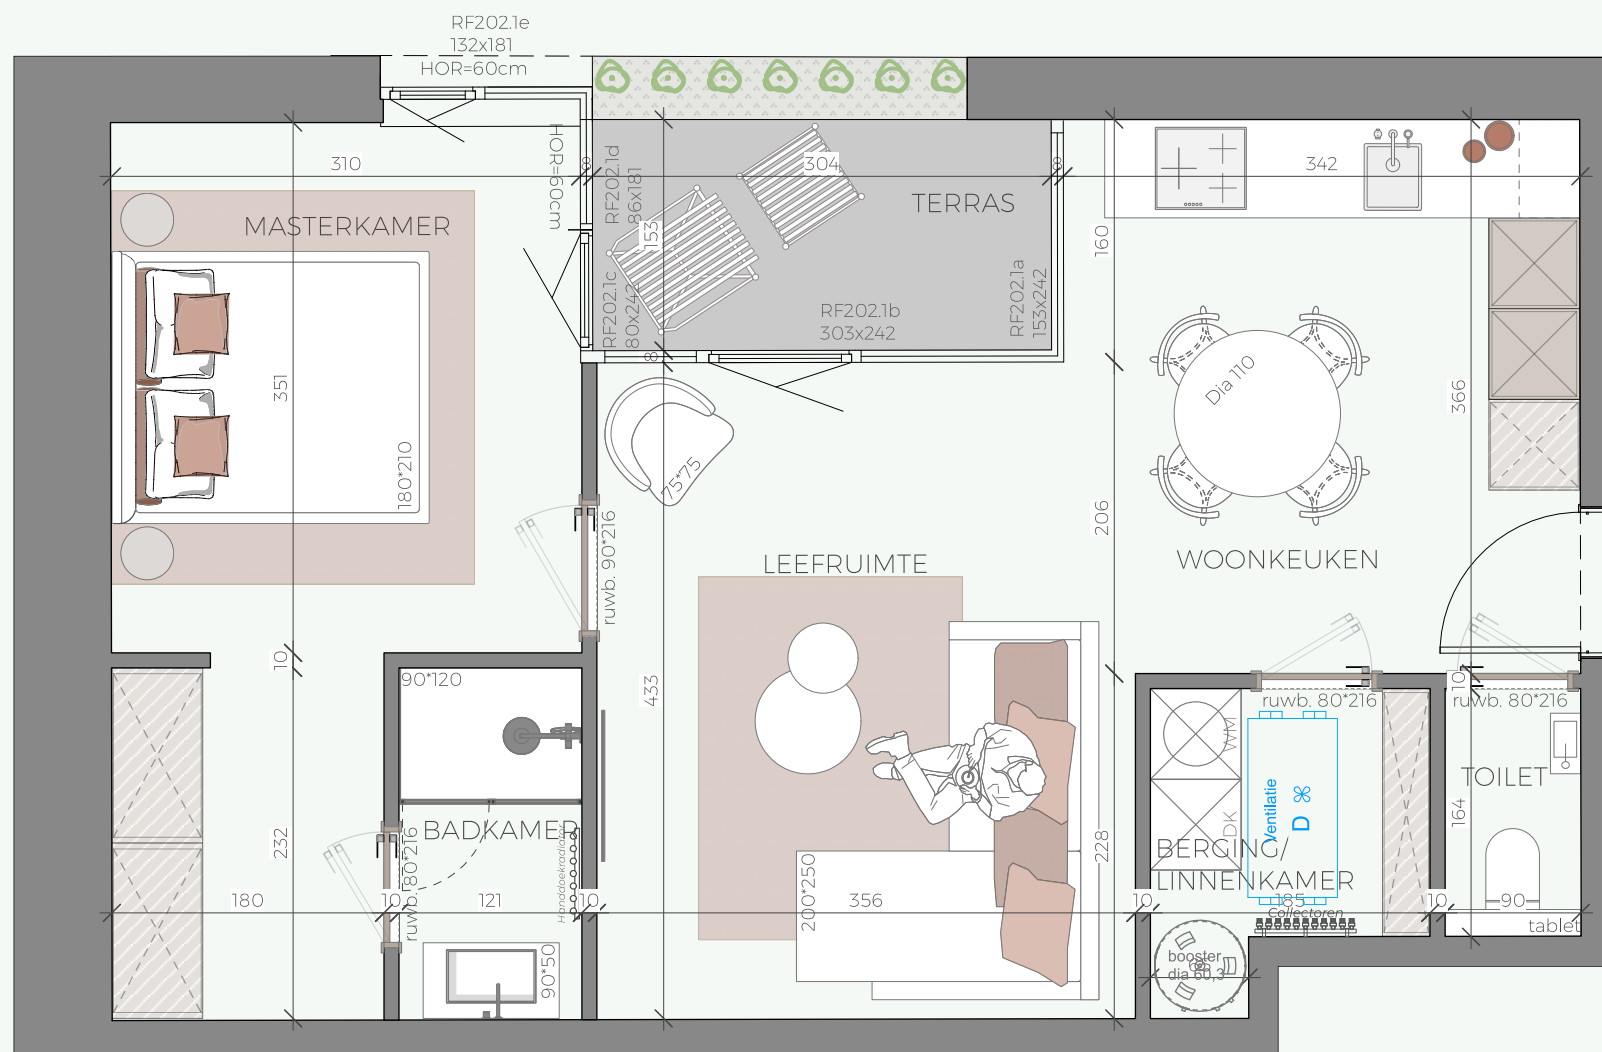

Niveau 2

Appartement F2.02

Comfort

60,68 m²

5,00 m²

1

1

0

1

± 2,70 m

Schaal 1:50