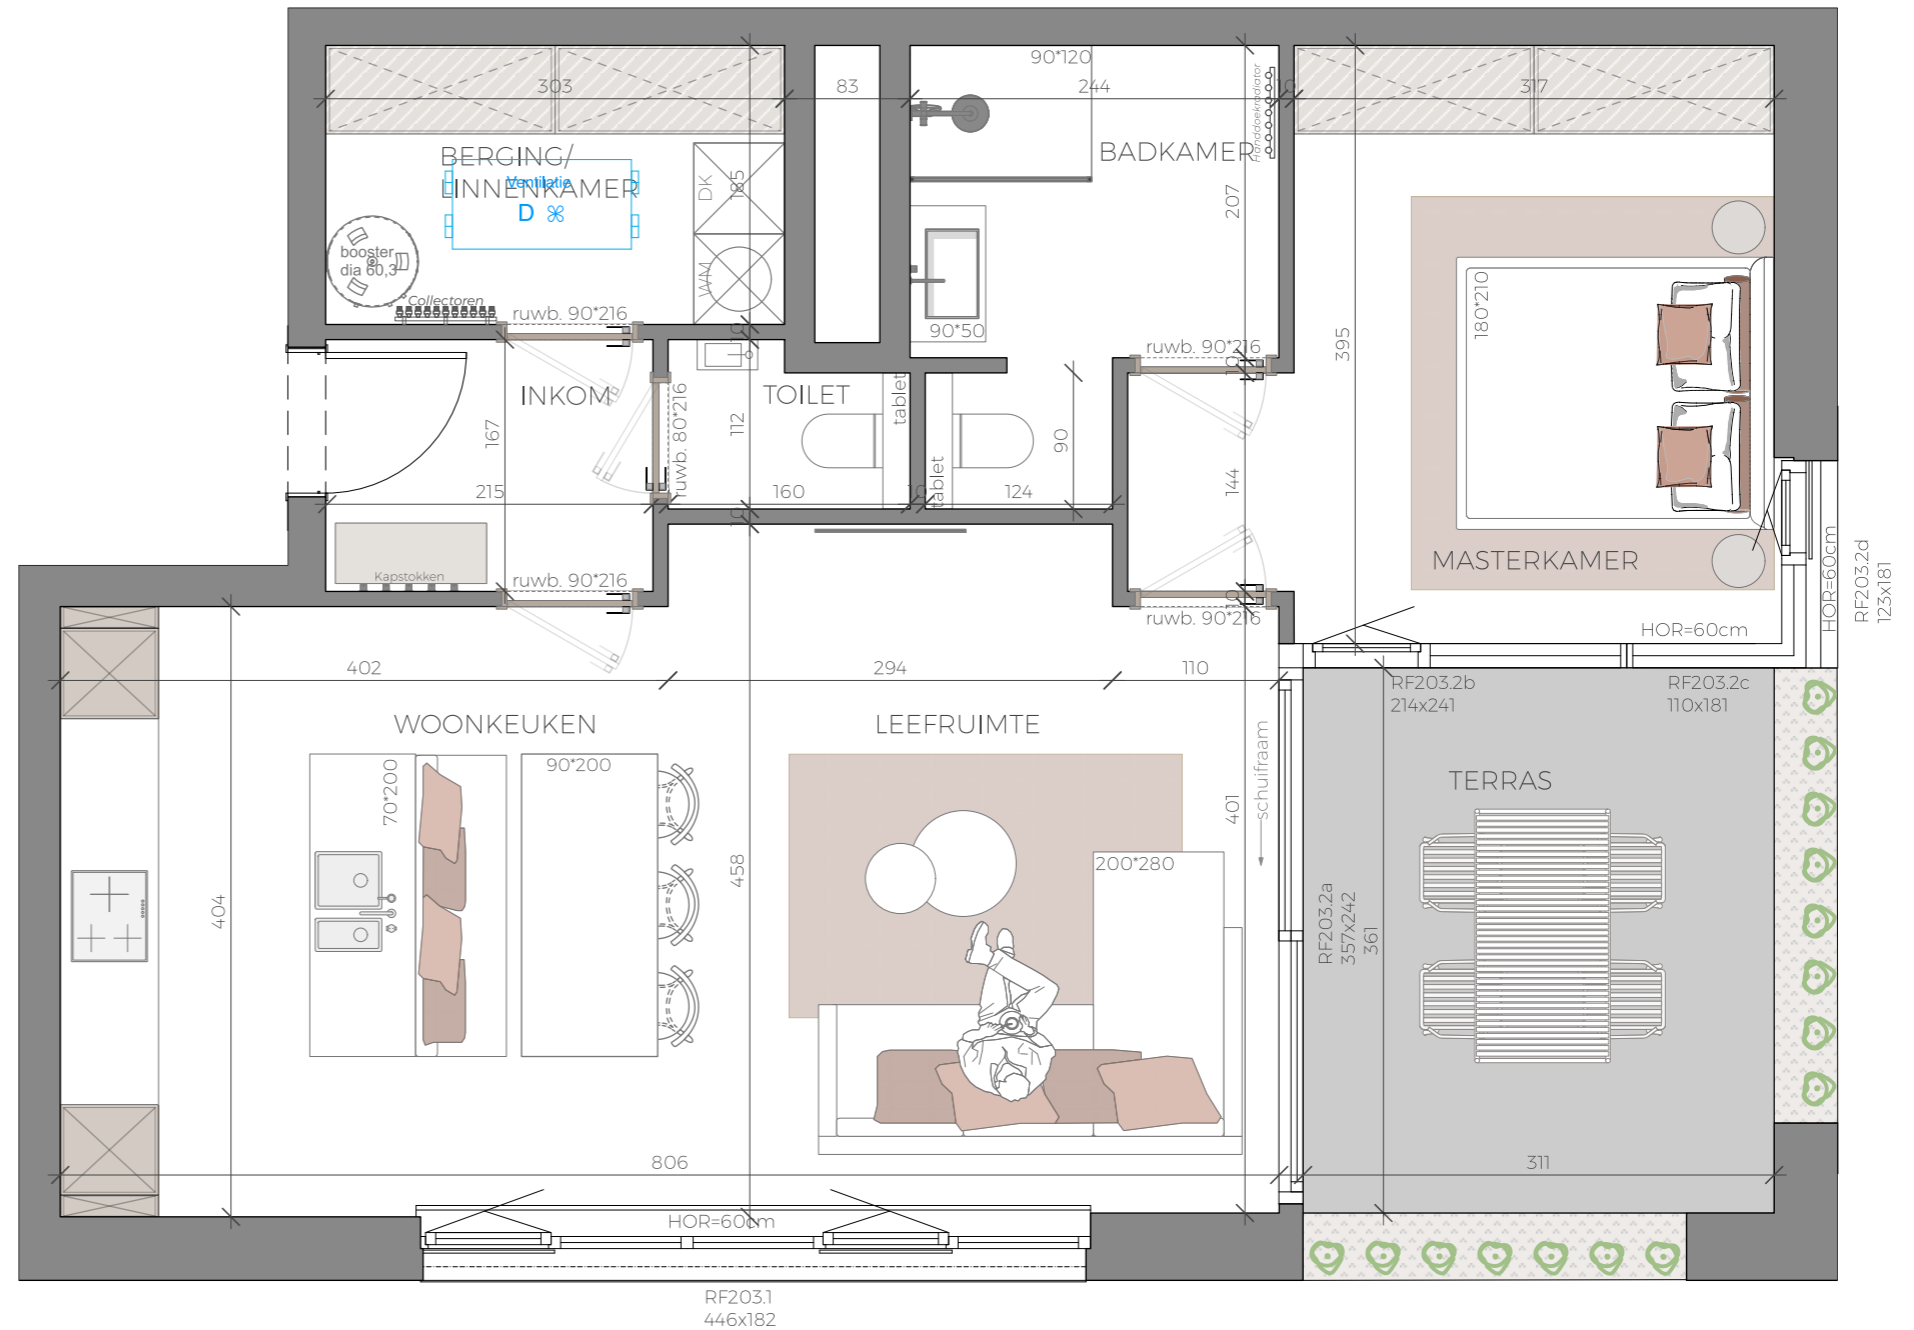

Niveau 2
Appartement F2.03

Comfort

- 
77,76 m²
- 
10,80 m²
- 
1
- 
1
- 
0
- 
2
- 
± 2,65 m

Schaal 1:50