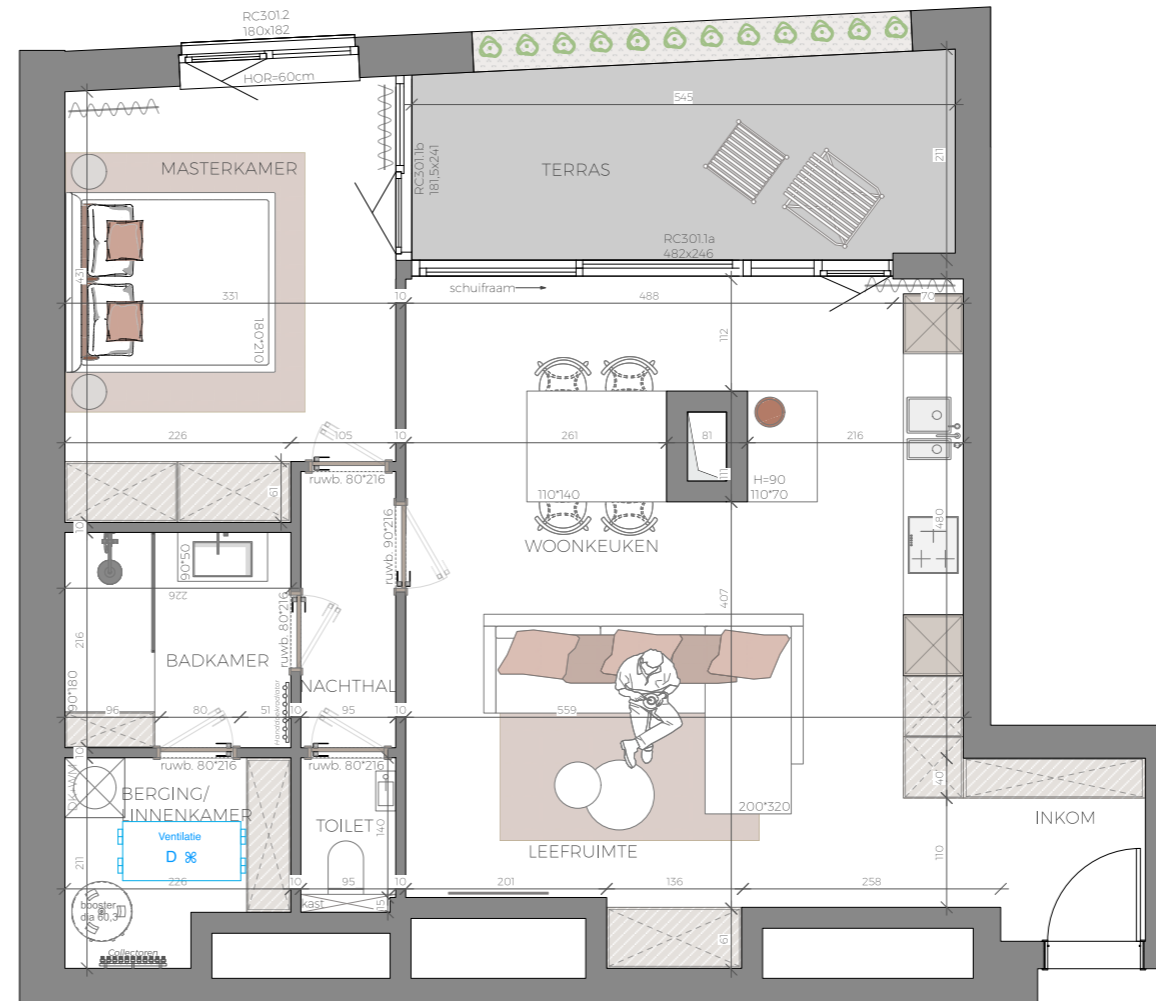

Niveau 3 Appartement C3.01

Premium

 App 77,86 m ²	 Terras 10,70 m ²	 1
 1	 0	 1
 ± 2,65 m		

Schaal 1:75