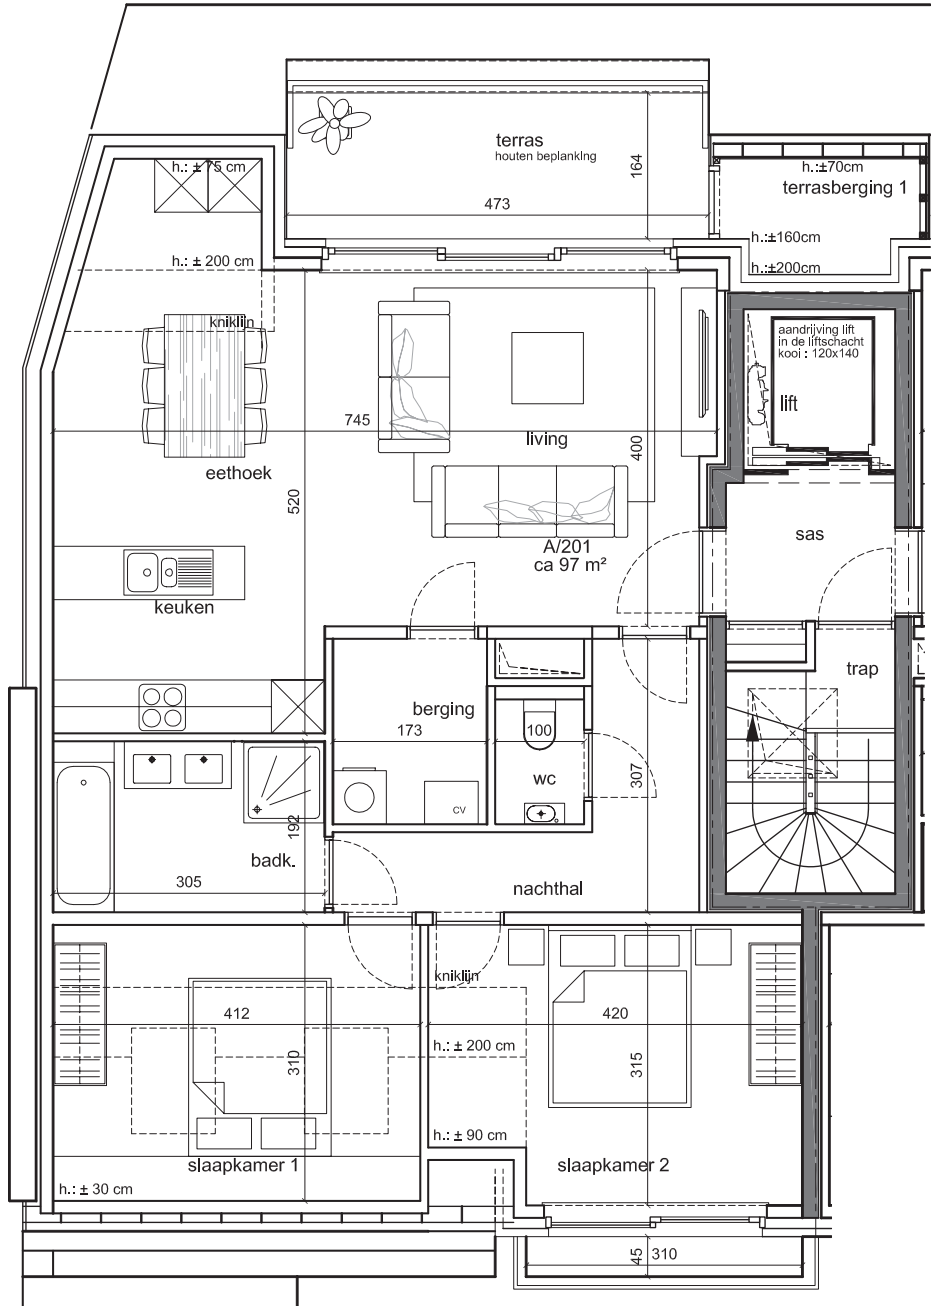

Residentie De Casteleyn

Eekhoutstraat 2
8850 ARDOOIE

NV WERNICA
Duinparklaan 86 b203
8670 KOKSIJDE

Res. De Casteleyn
DAKVERDIEPING : APP. 2/A 201

Alle afmetingen, toestellen en
meubelen zijn illustratief.

12 augustus 2015