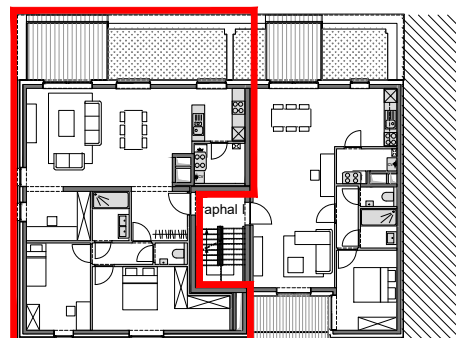

APPARTEMENT I1a

Busnr. 19/01/1 NIVEAU 1 - FASE 4

bruto oppervlakte 115.61 m²
bruto oppervlakte terras tuinzijde 10.19 m²
aantal slaapkamers - 2 + bureau

NOOT
Deze maten kunnen afwijken van de uiteindelijke uitvoeringsplannen.
De meubels zijn ter illustratie en de maten bij benadering, onder voorbehoud van de uitvoeringsplannen.

VOORGEVEL

HENDRIK I
- GALEATI -
WWW.HENDRIK1.BE

STYFHALS ARCHITECTEN

CIRIL
THE VALUE BUILDERS

MEERGEZINSWONINGEN
VILVOORDE

Hendrik I-Lei - Beethovenstraat