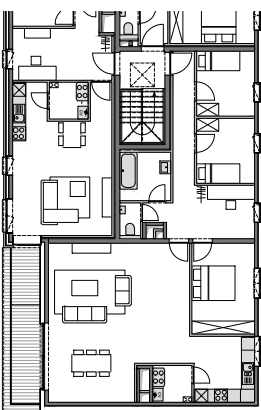

APPARTEMENT I1a

Busnr. 19/01/1 NIVEAU 1 - FASE 4

bruto oppervlakte 115.61 m²
 bruto oppervlakte terras tuinzijde 10.19 m²
 aantal slaapkamers - 2 + bureau

NOOT
 Deze maten kunnen afwijken van de uiteindelijke uitvoeringsplannen.
 De meubels zijn ter illustratie en de maten bij benadering, onder voorbehoud van de uitvoeringsplannen.