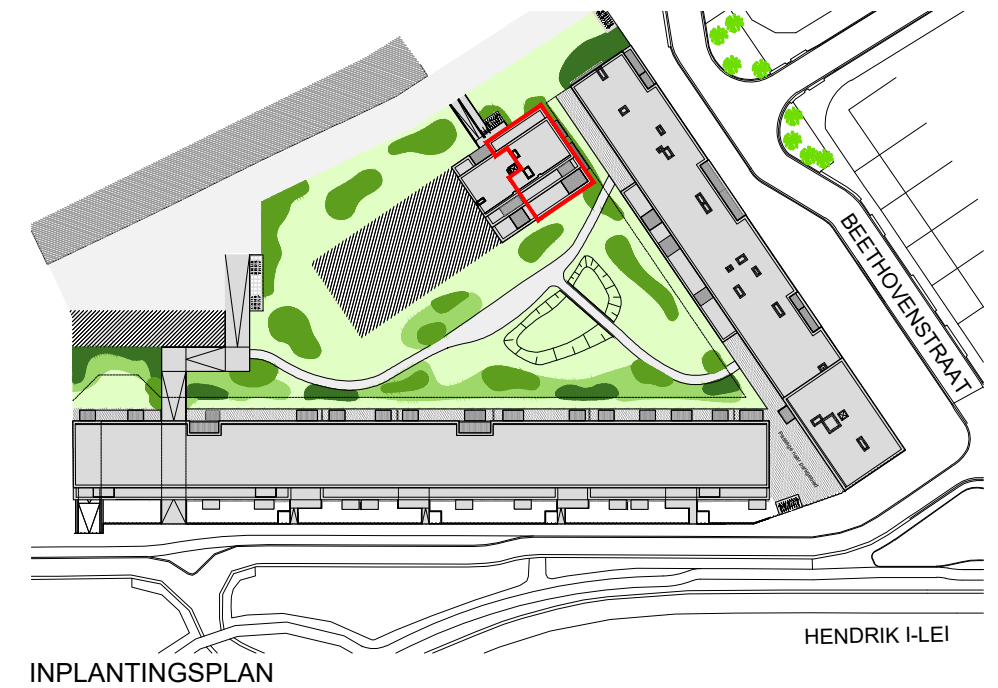

APPARTEMENT I1a

Busnr. 19/01/1 NIVEAU 1 - FASE 4

bruto oppervlakte 115.61 m²
 bruto oppervlakte terras tuinzijde 10.19 m²
 aantal slaapkamers - 2 + bureau

NOOT
 Deze maten kunnen afwijken van de uiteindelijke uitvoeringsplannen.
 De meubels zijn ter illustratie en de maten bij benadering, onder voorbehoud van de uitvoeringsplannen.