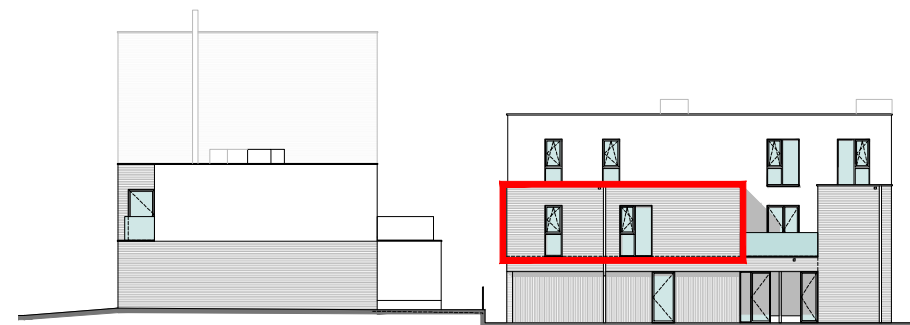

APPARTEMENT I1a

Busnr. 19/01/1 NIVEAU 1 - FASE 4

bruto oppervlakte 115.61 m²
bruto oppervlakte terras tuinzijde 10.19 m²
aantal slaapkamers - 2 + bureau

NOOT
Deze maten kunnen afwijken van de uiteindelijke uitvoeringsplannen.
De meubels zijn ter illustratie en de maten bij benadering, onder voorbehoud van de uitvoeringsplannen.

VOORGEVEL

HENDRIK I
- GALEATI -
WWW.HENDRIK1.BE

STYFHALS ARCHITECTEN

CIRIL
THE VALUE BUILDERS

MEERGEZINSWONINGEN
VILVOORDE

Hendrik I-Lei - Beethovenstraat