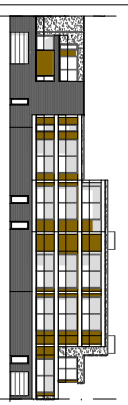

RESIDENTIE DE NIEUWE KALSJIDE

Nieuwe Kalsjide 20 Langemark – Poeklepelle

VERDIEPING +1°

Verkoop :

Architect :

Coördinatie :

architectuur