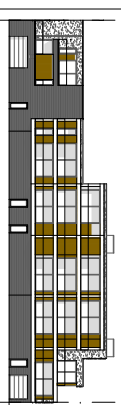

RESIDENTIE DE NIEUWE KALSUDE
 Nieuwe Kalsjide 20 Langemark – Poelkappelle

VERDIEPING +3°

VOORGEVEL

ACHTERGEVEL

Verkoop :

Coördinatie :

Architect :